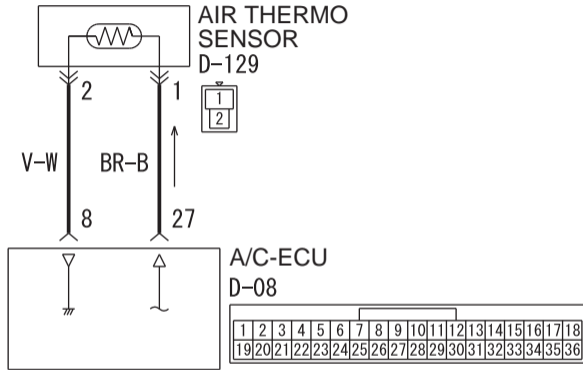

## Air Thermo Sensor Circuit

Wire colour code

B : Black    LG : Light green    G : Green    L : Blue    W : White    Y : Yellow    SB : Sky blue  
 BR : Brown    O : Orange    GR : Grey    R : Red    P : Pink    V : Violet    PU : Purple