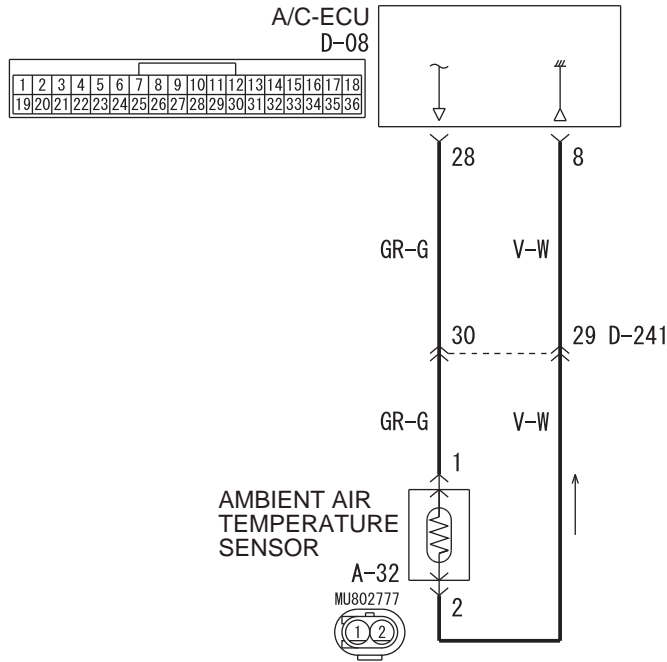

Ambient Air Temperature Sensor Circuit

Wire colour code

B : Black LG : Light green G : Green L : Blue W : White Y : Yellow SB : Sky blue
 BR : Brown O : Orange GR : Grey R : Red P : Pink V : Violet PU : Purple