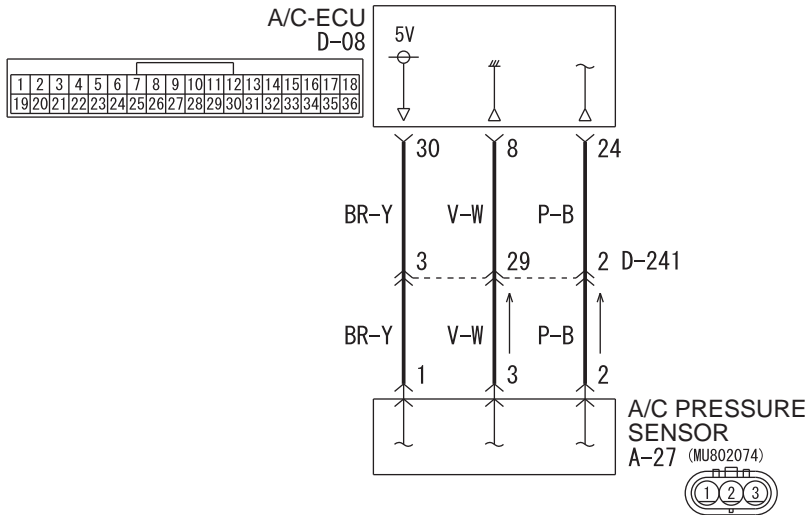

A/C Pressure Sensor

Wire colour code

B : Black LG : Light green G : Green L : Blue W : White Y : Yellow SB : Sky blue
 BR : Brown O : Orange GR : Grey R : Red P : Pink V : Violet PU : Purple