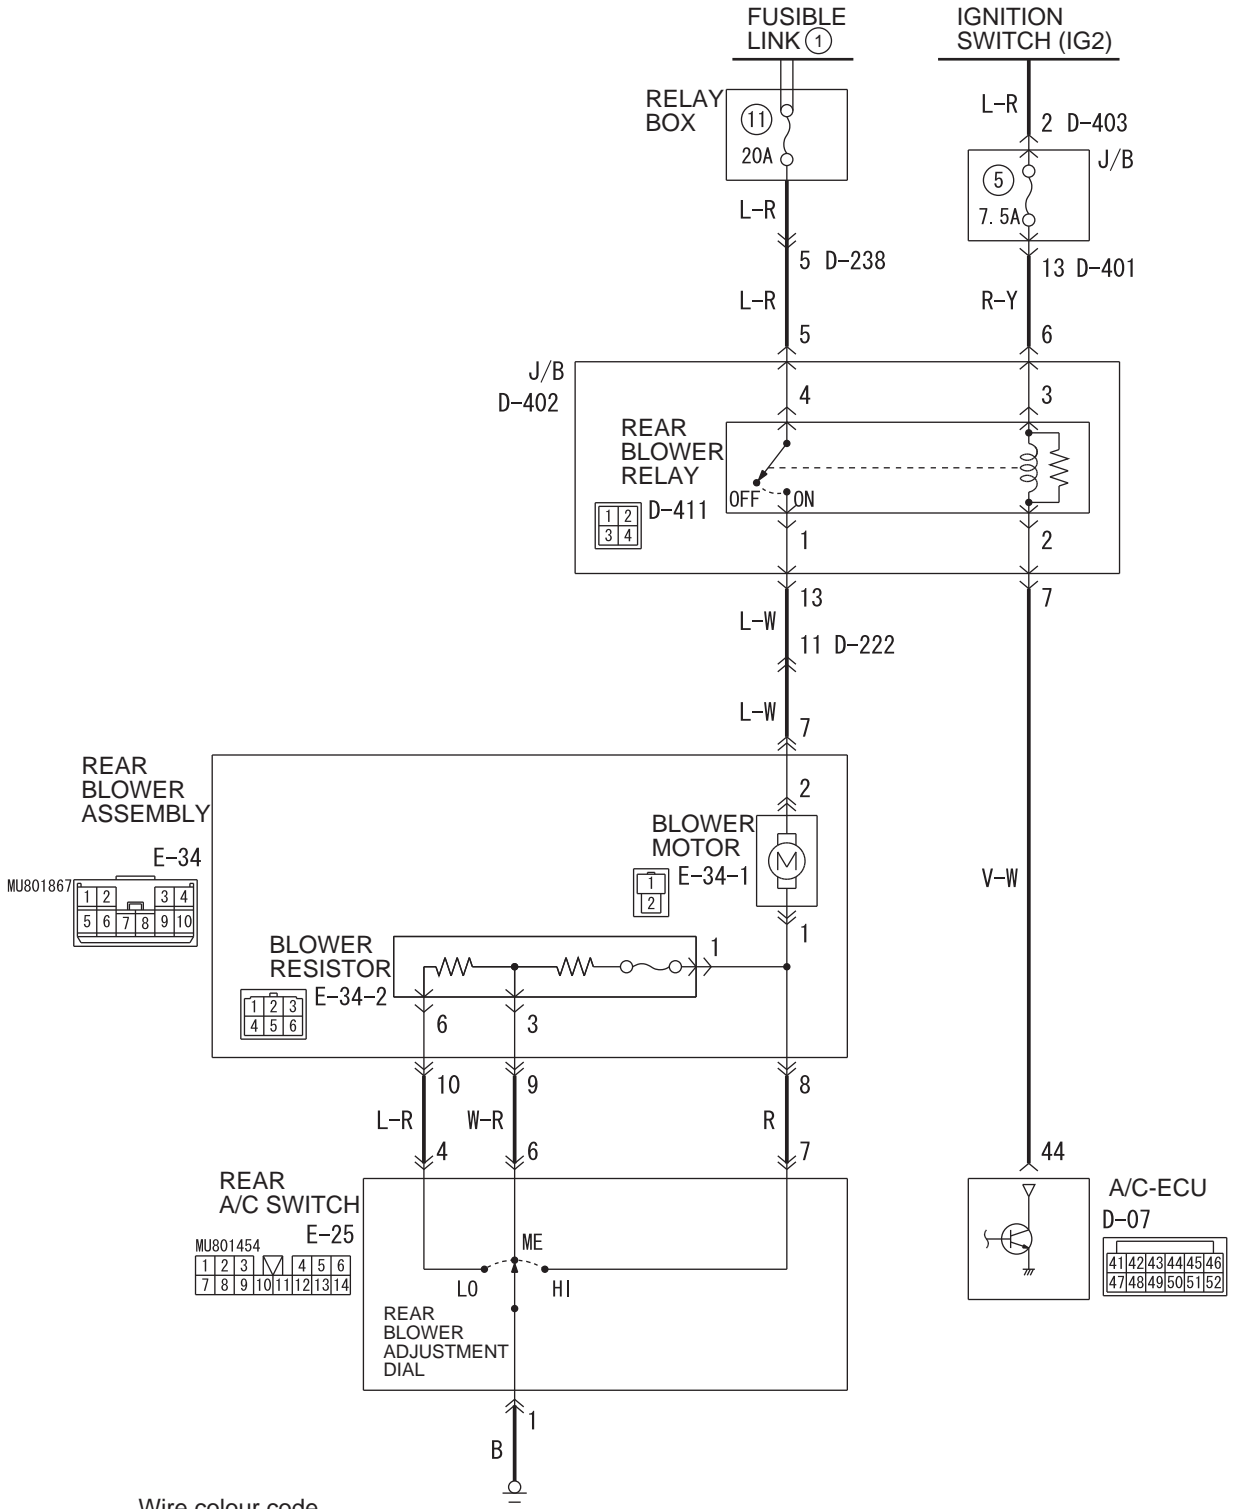

Rear Blower Motor Circuit

Wire colour code

B : Black LG : Light green G : Green L : Blue W : White Y : Yellow SB : Sky blue
 BR : Brown O : Orange GR : Grey R : Red P : Pink V : Violet PU : Purple