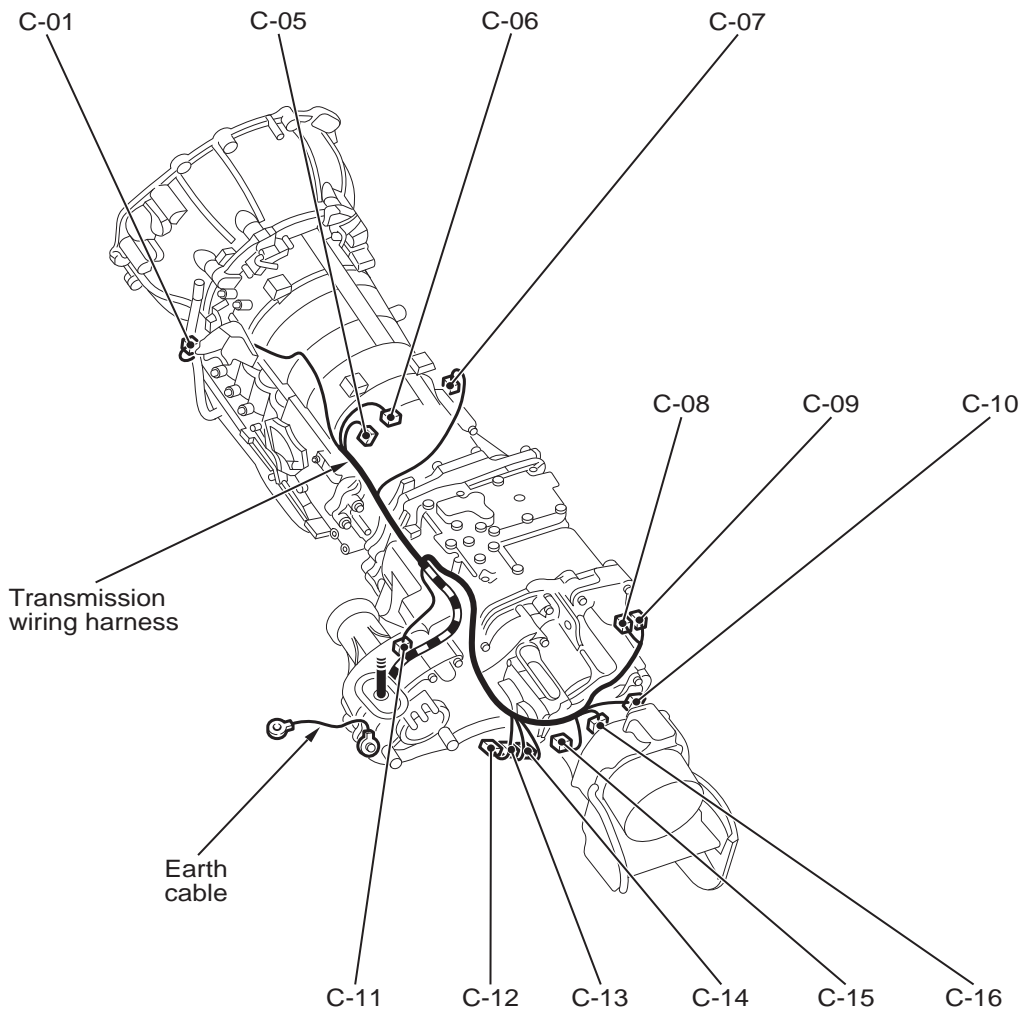

Connector
symbol

C

Connector colour
code

- B : Black
- BR : Brown
- G : Green
- GR : Grey
- L : Blue
- None : Milk white
- O : Orange
- R : Red
- V : Violet
- Y : Yellow