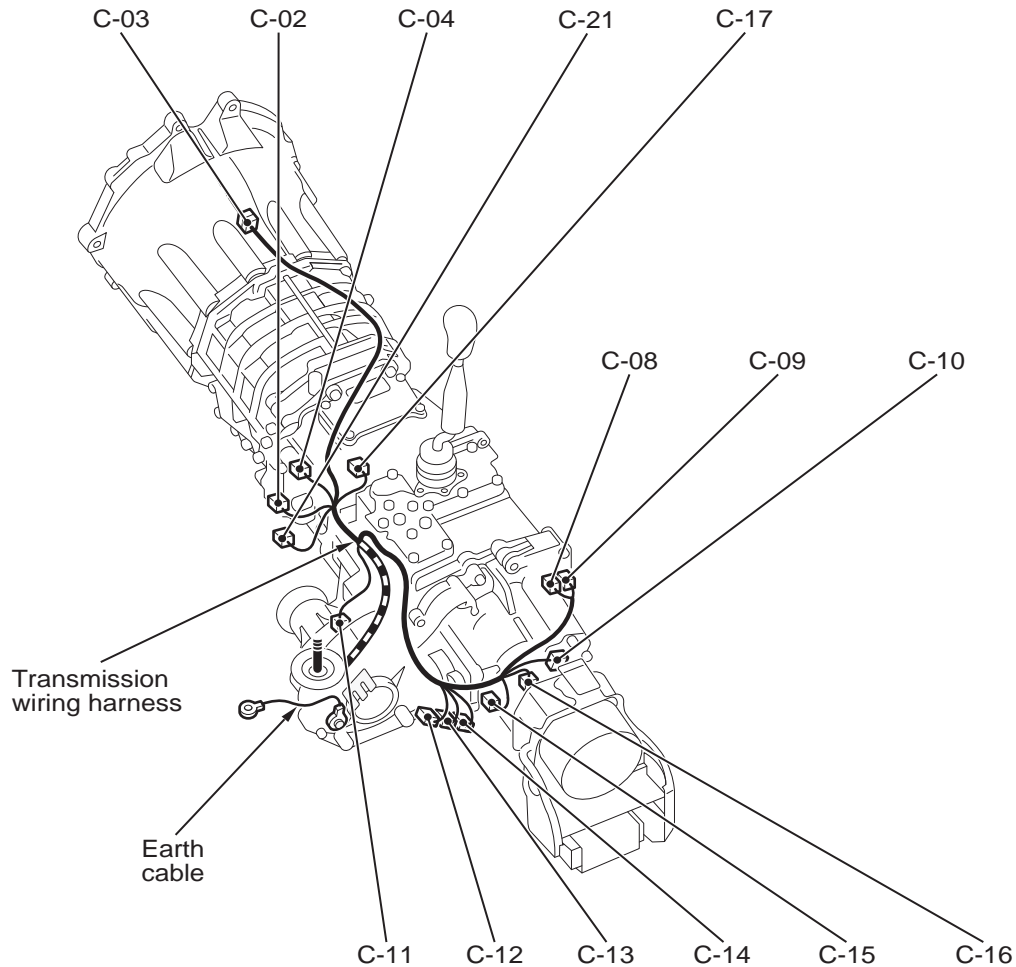

Connector  
symbol

**C**

Connector colour  
code

B : Black  
BR : Brown  
G : Green  
GR : Grey  
L : Blue  
None : Milk white  
O : Orange  
R : Red  
V : Violet  
Y : Yellow