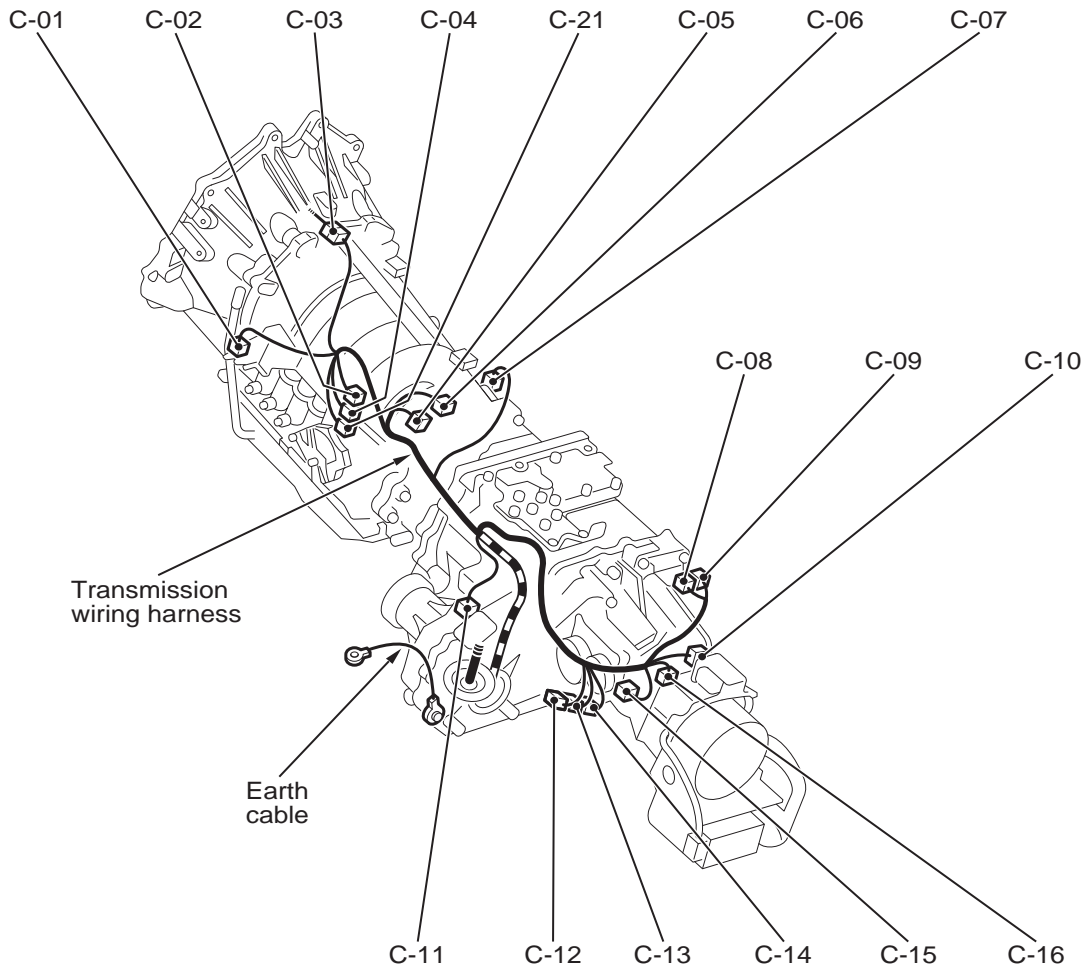

Connector symbol

C

Transmission wiring harness

Earth cable

Connector colour code

- B : Black
- BR : Brown
- G : Green
- GR : Grey
- L : Blue
- None : Milk white
- O : Orange
- R : Red
- V : Violet
- Y : Yellow