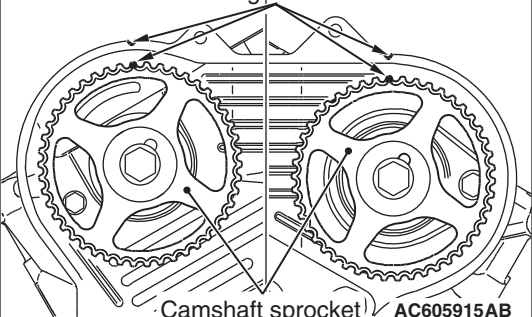

<Right bank>

Timing marks

<Left bank>

Camshaft sprocket

AC605915AB