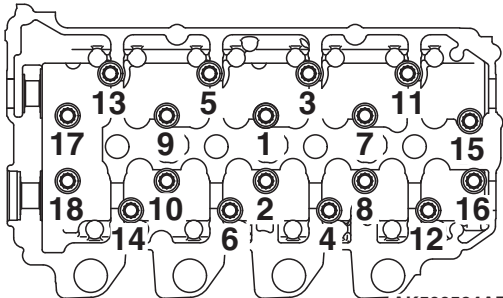

← Timing belt side

AK500584AB