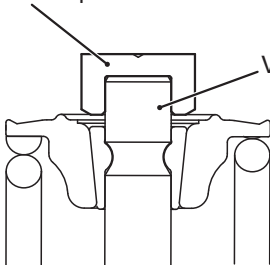

Stem end cap

Valve

AK500648AB