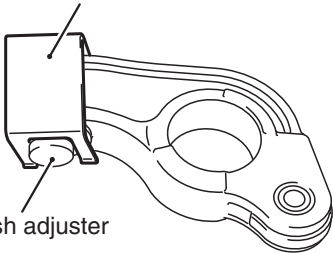

MD998443

Lash adjuster

AK600897AB