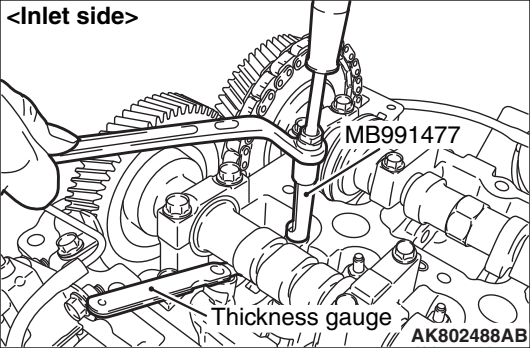

**<Inlet side>**

**MB991477**

**Thickness gauge**

**AK802488AB**