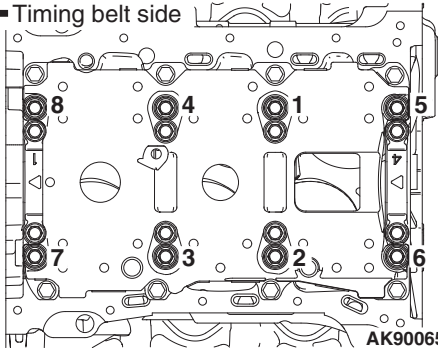

← Timing belt side

AK900650AB