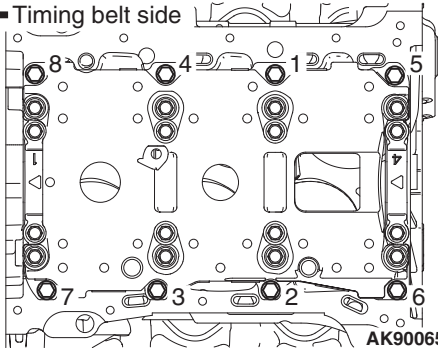

← Timing belt side

AK900651 AB