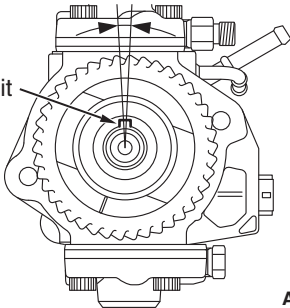

$0^{\circ} \pm 0^{\circ}30'$

Key slit

ACE02399 AB