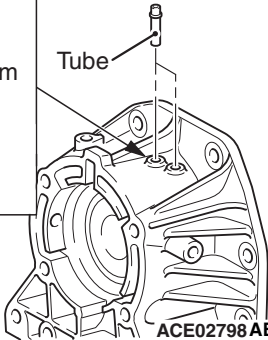

15.5 - 16.5 mm

Tube

ACE02798 AB