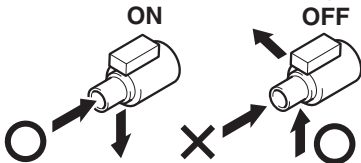

Shift solenoid (SR) <Normal open type>

Shift solenoid (SB) <Normal close type>