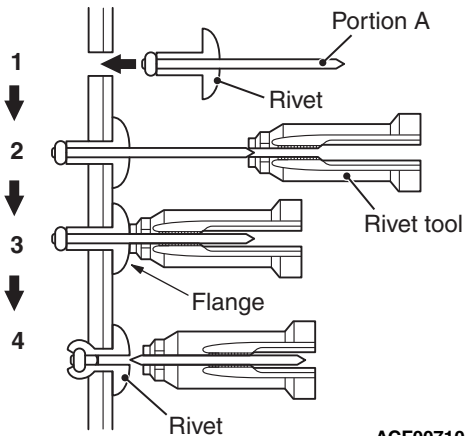

Rivet

Unit: mm

ACF00710AB