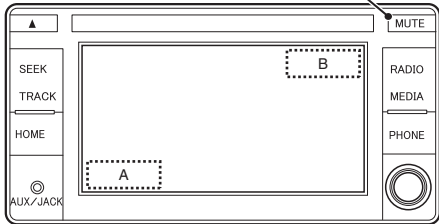

# MUTE button

**ACF02844 AB**