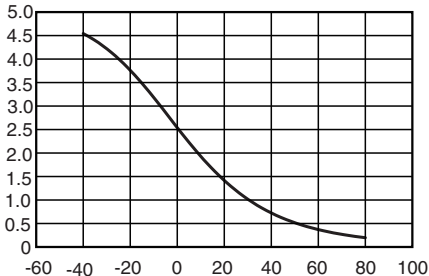

Voltage (V)

Fin thermo sensor temperature (°C)

ACE02432 AB