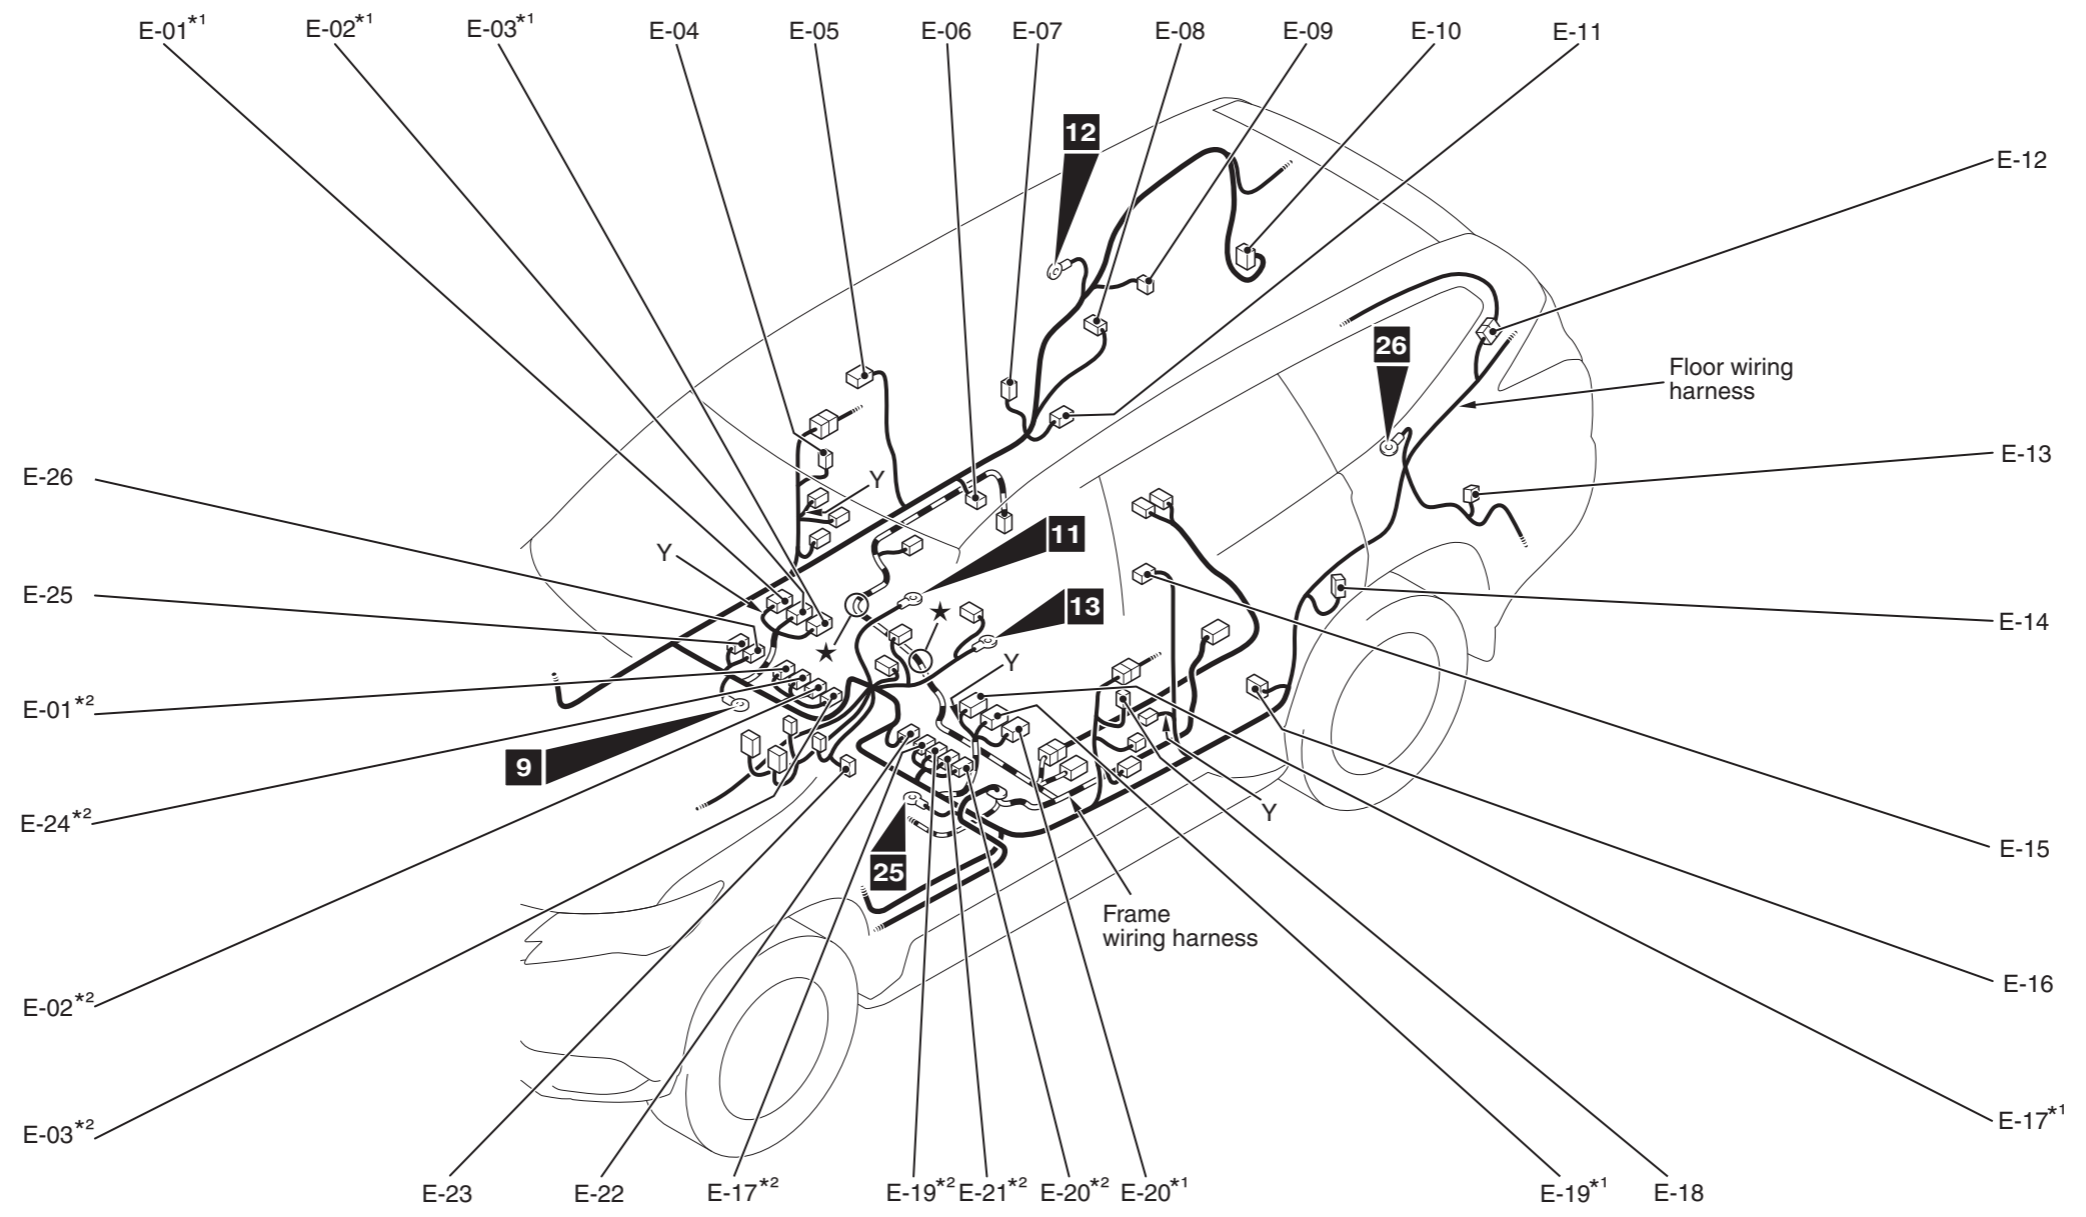

Connector symbol

E -01 thru -26

- Connector colour code
- B : Black
 - BR : Brown
 - G : Green
 - GR : Grey
 - L : Blue
 - None : Milk white
 - O : Orange
 - R : Red
 - V : Violet
 - Y : Yellow