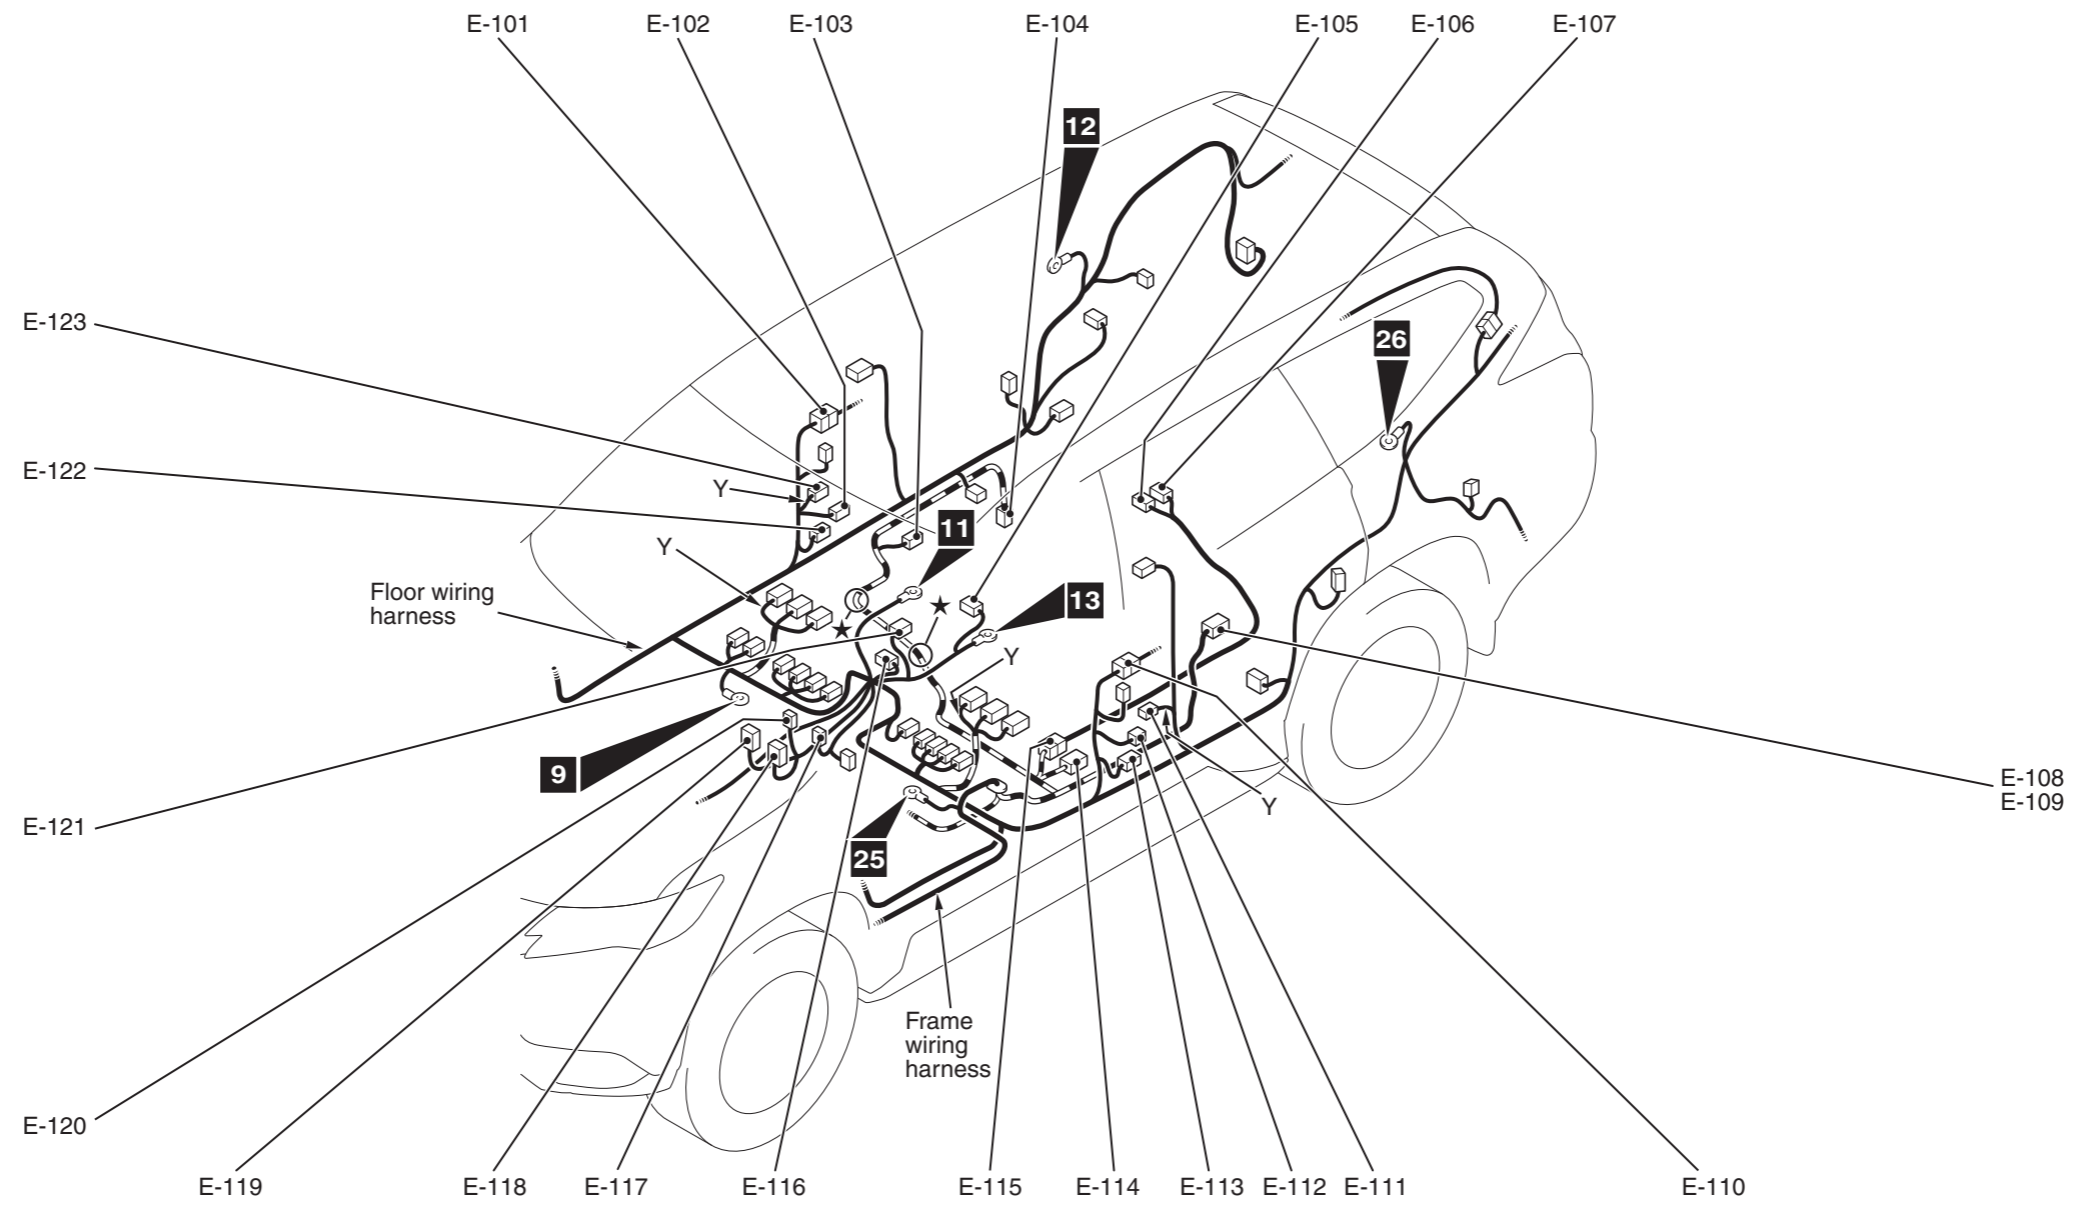

Connector symbol

E -101 thru -123

- Connector colour code
- B : Black
 - BR : Brown
 - G : Green
 - GR : Grey
 - L : Blue
 - None : Milk white
 - O : Orange
 - R : Red
 - V : Violet
 - Y : Yellow