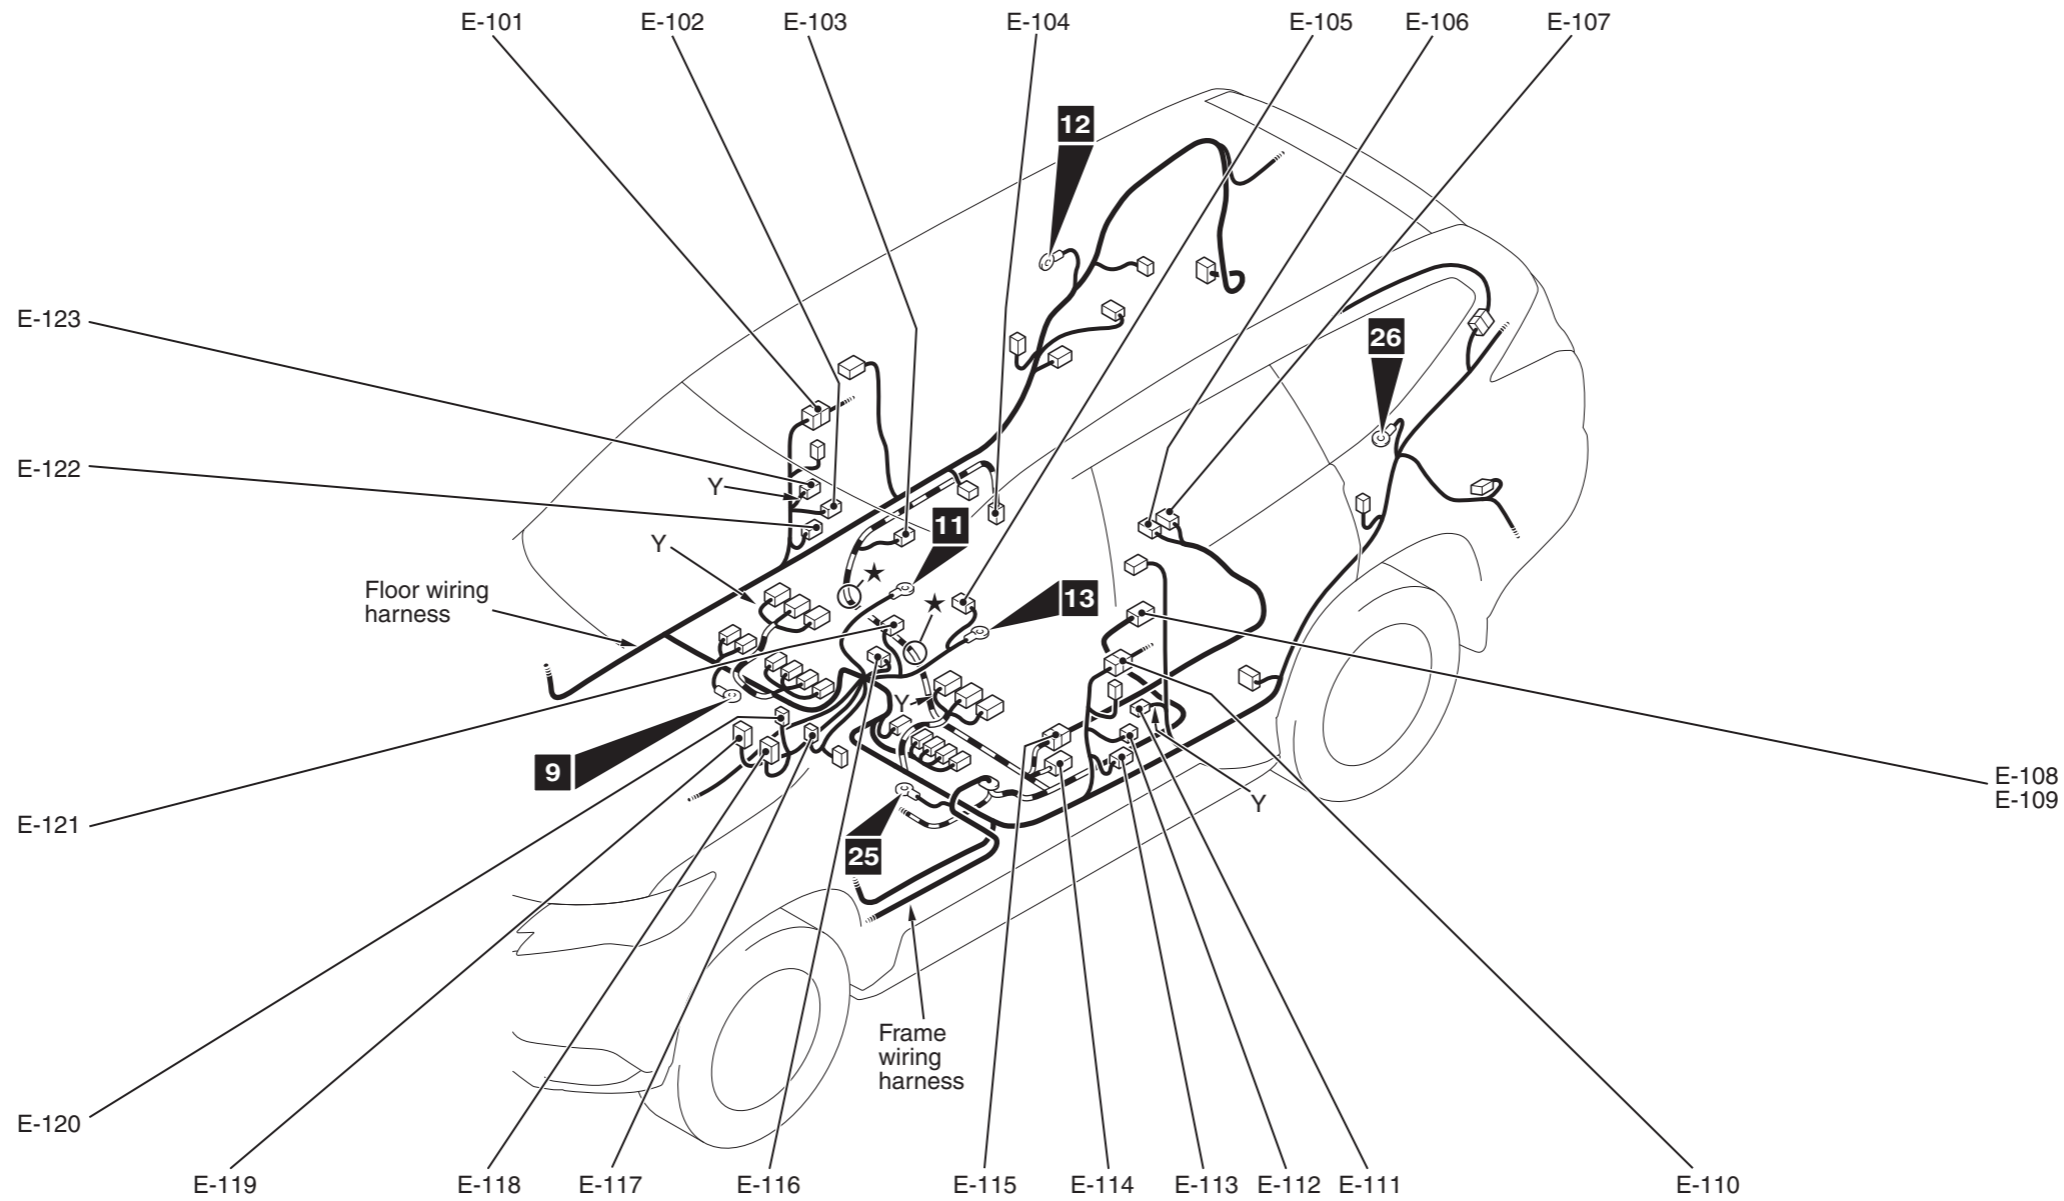

Connector symbol

E -101 thru -123

- Connector colour code
- B : Black
 - BR : Brown
 - G : Green
 - GR : Grey
 - L : Blue
 - None : Milk white
 - O : Orange
 - R : Red
 - V : Violet
 - Y : Yellow