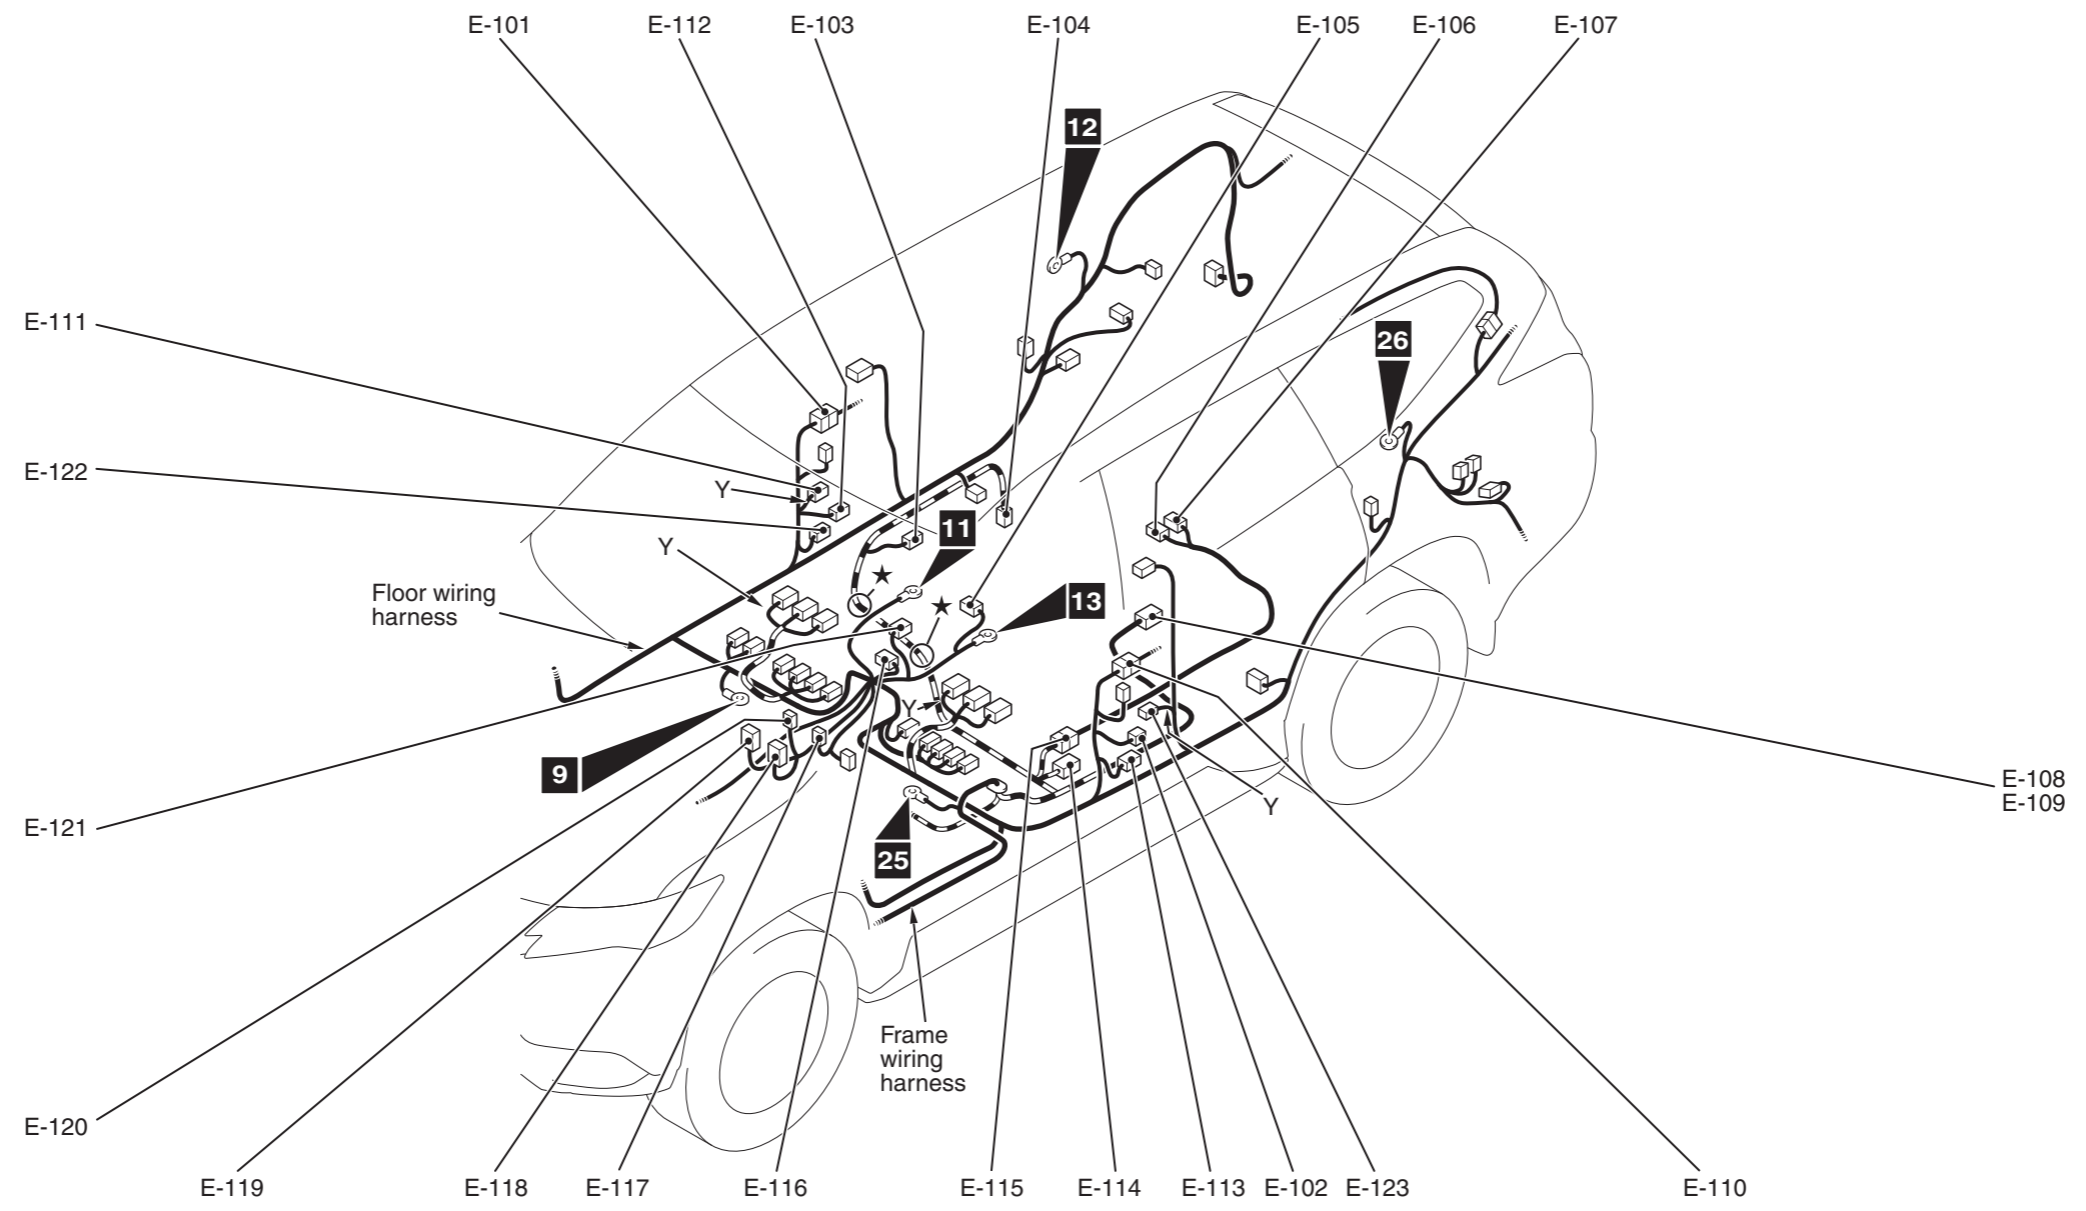

Connector symbol

E -101 thru -123

- Connector colour code
- B : Black
 - BR : Brown
 - G : Green
 - GR : Grey
 - L : Blue
 - None : Milk white
 - O : Orange
 - R : Red
 - V : Violet
 - Y : Yellow