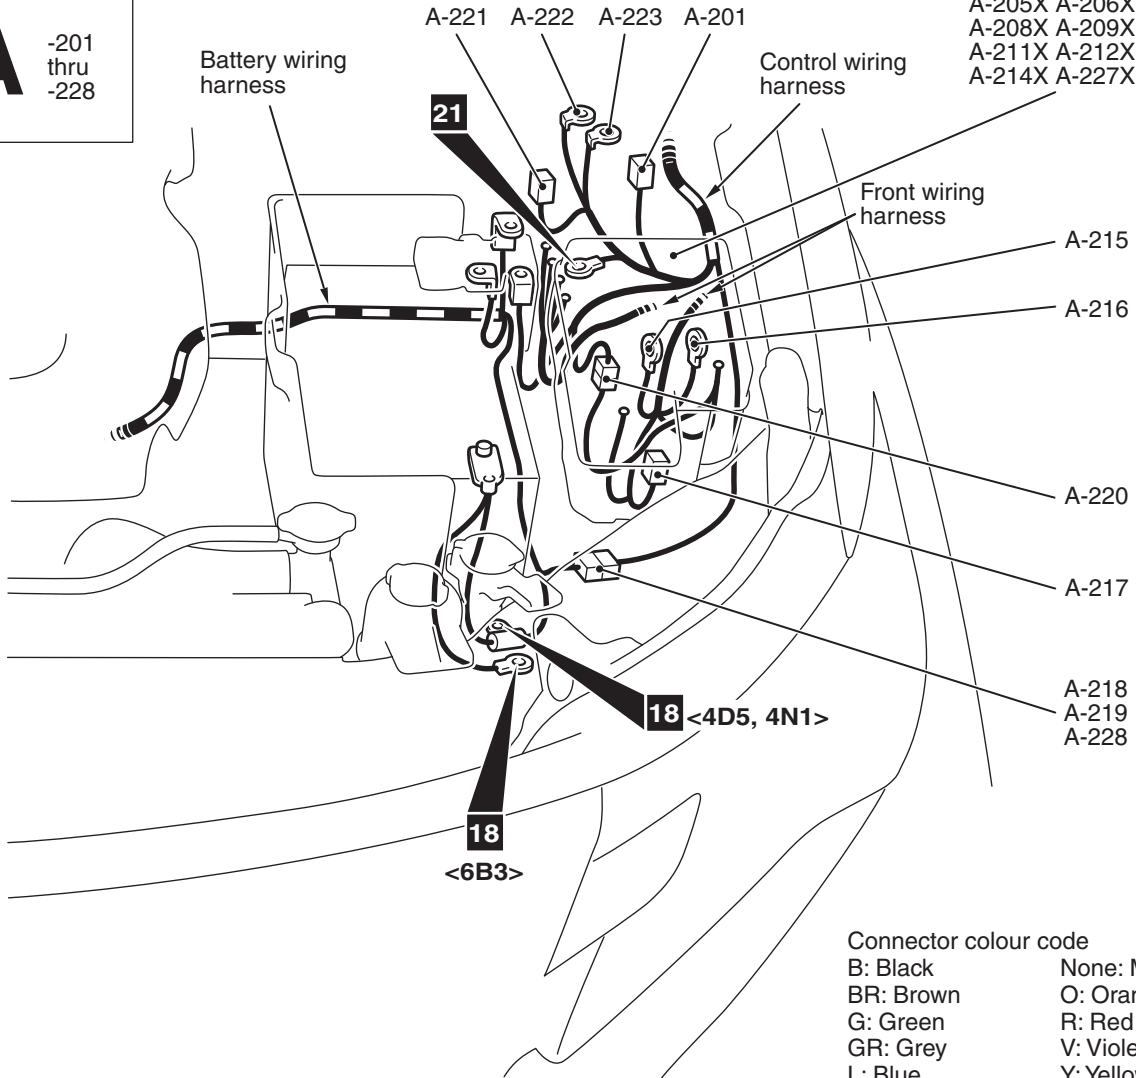

Connector symbol

**A** -201 thru -228

A-202X A-203X A-204X  
 A-205X A-206X A-207X  
 A-208X A-209X A-210X  
 A-211X A-212X A-213X  
 A-214X A-227X

Connector colour code

B: Black	None: Milk white
BR: Brown	O: Orange
G: Green	R: Red
GR: Grey	V: Violet
L: Blue	Y: Yellow