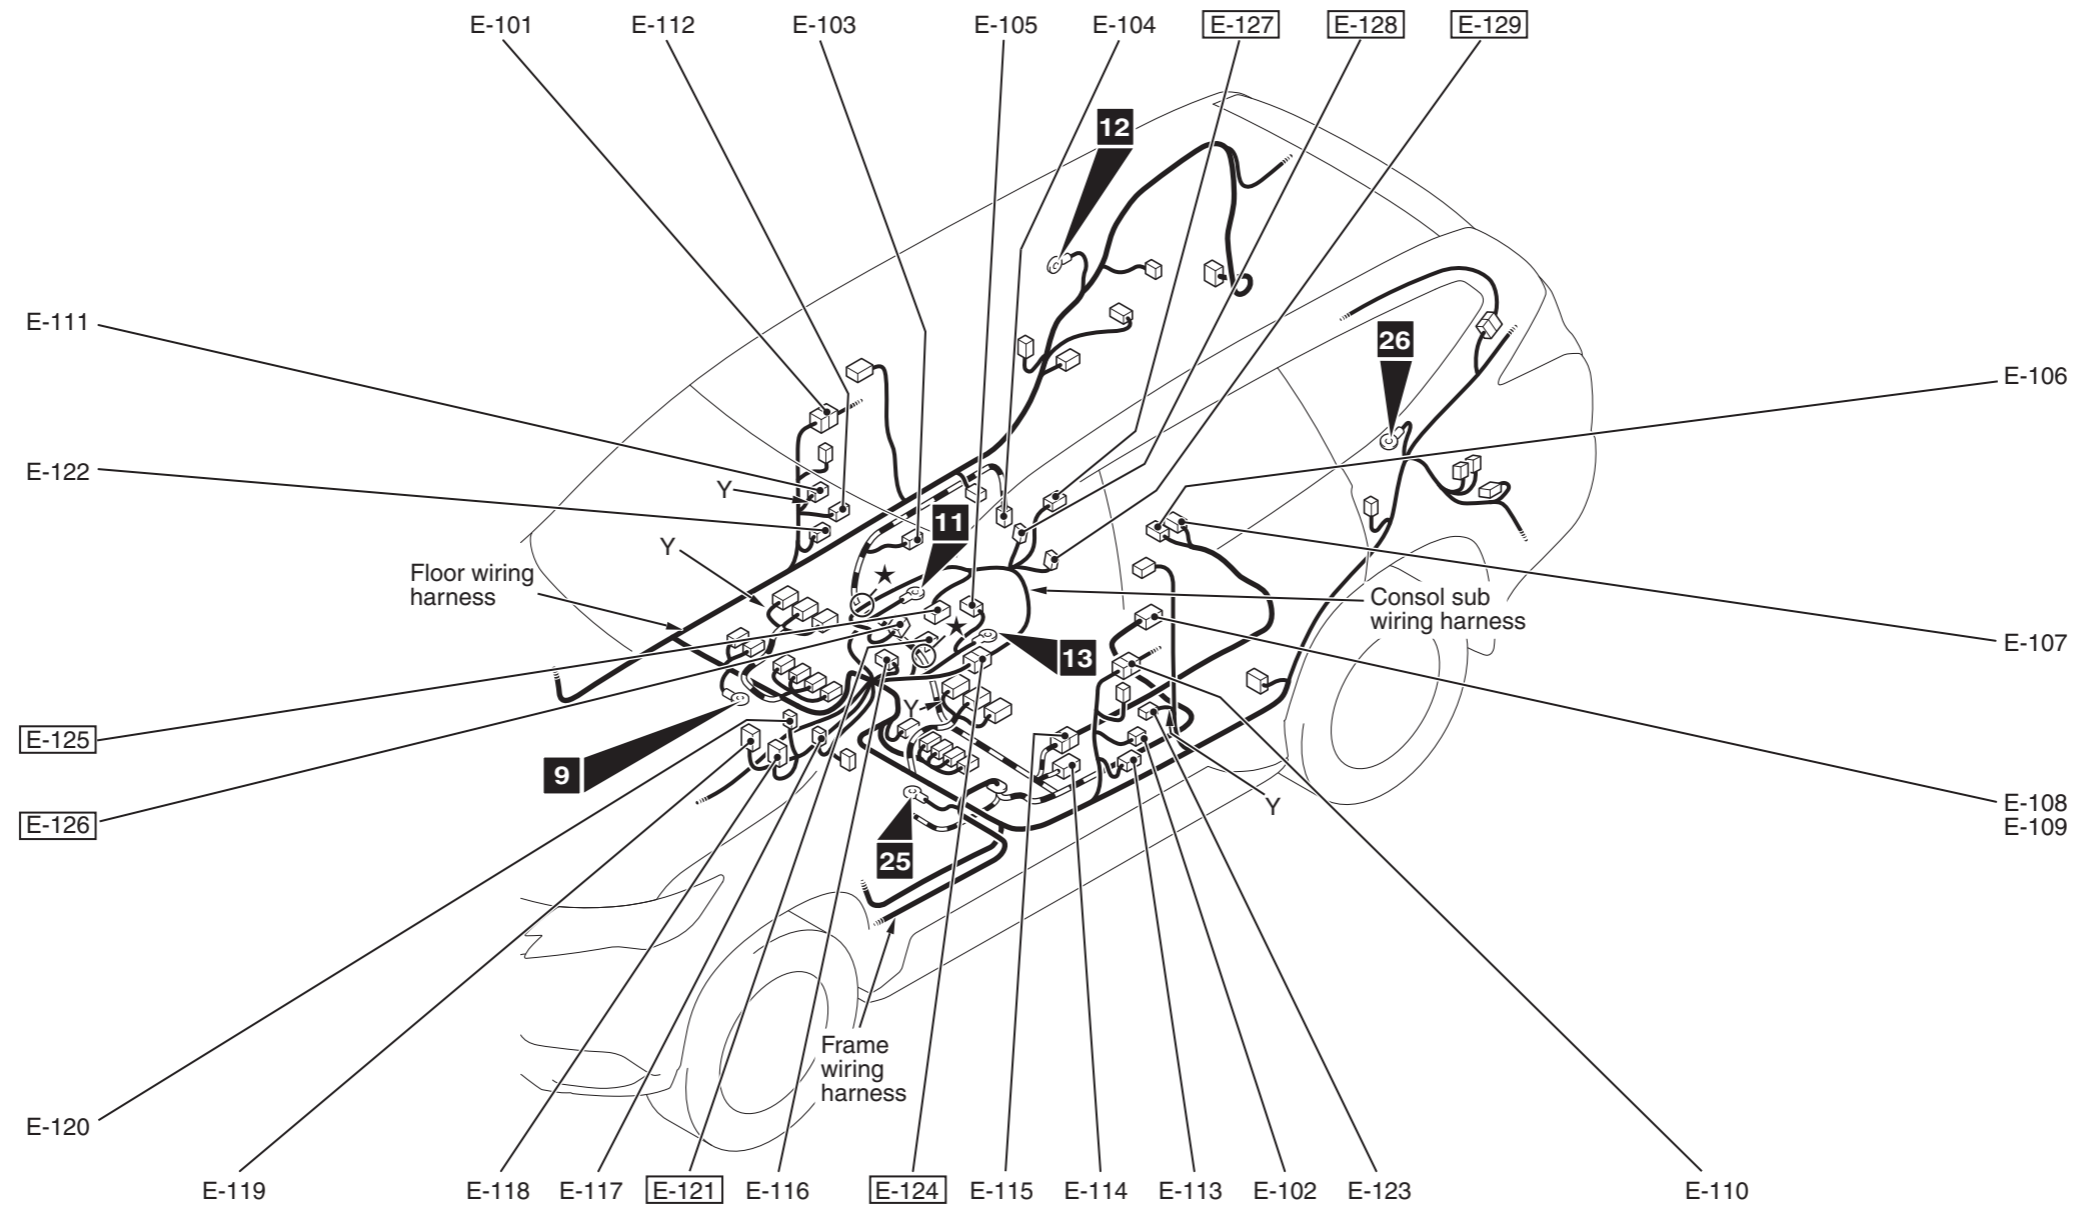

Connector symbol

E -101 thru -129

- Connector colour code
- B : Black
 - BR : Brown
 - G : Green
 - GR : Grey
 - L : Blue
 - None : Milk white
 - O : Orange
 - R : Red
 - V : Violet
 - Y : Yellow