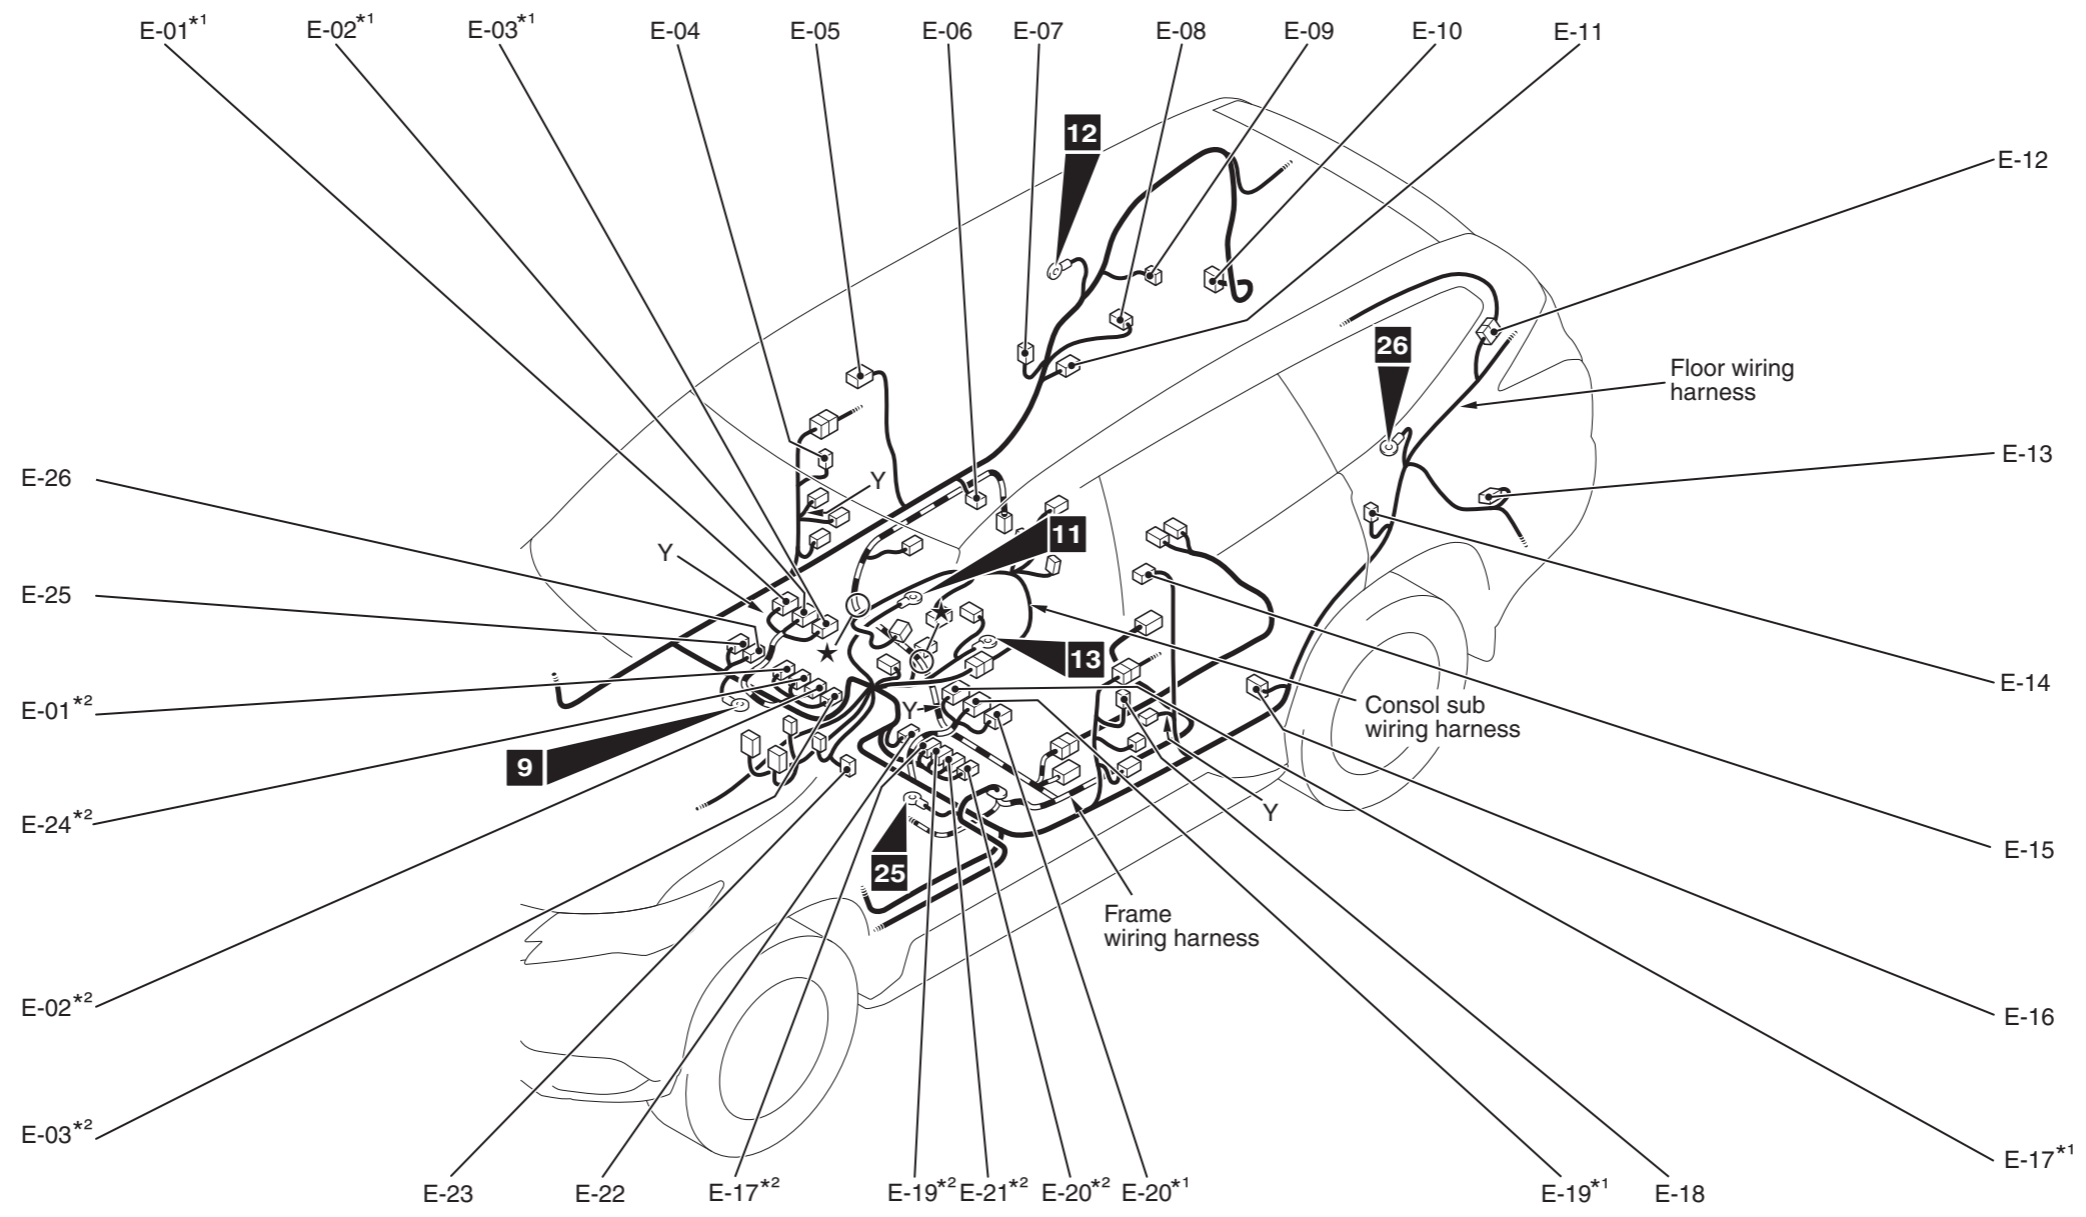

Connector symbol

E -01 thru -26

- Connector colour code
- B : Black
 - BR : Brown
 - G : Green
 - GR : Grey
 - L : Blue
 - None : Milk white
 - O : Orange
 - R : Red
 - V : Violet
 - Y : Yellow