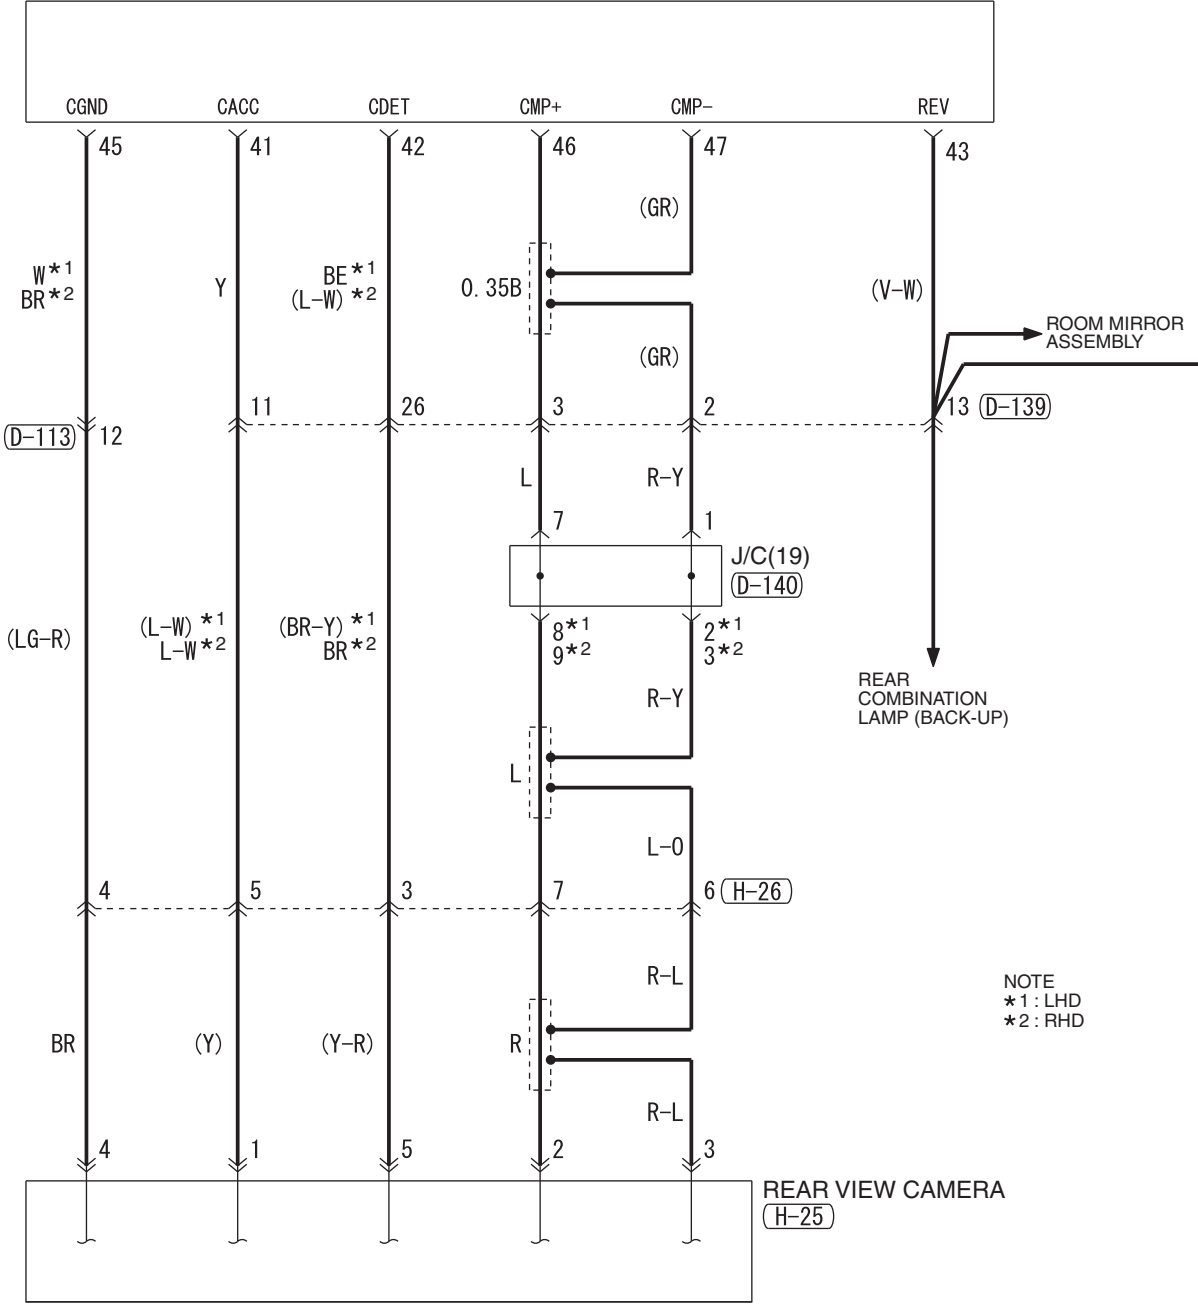

RADIO AND CD PLAYER (D-206) <VEHICLES WITH DISPLAY AUDIO>
SMARTPHONE LINK DISPLAY AUDIO (D-248) <VEHICLES WITH SMARTPHONE LINK DISPLAY AUDIO>
MULTIVISION DISPLAY (D-253) <VEHICLES WITH MMCS>

NOTE
*1 : LHD
*2 : RHD

Wire colour code
B : Black LG : Light green G : Green L : Blue W : White Y : Yellow SB : Sky blue BR : Brown
O : Orange GR : Grey R : Red P : Pink V : Violet PU : Purple SI : Silver BE : Beige