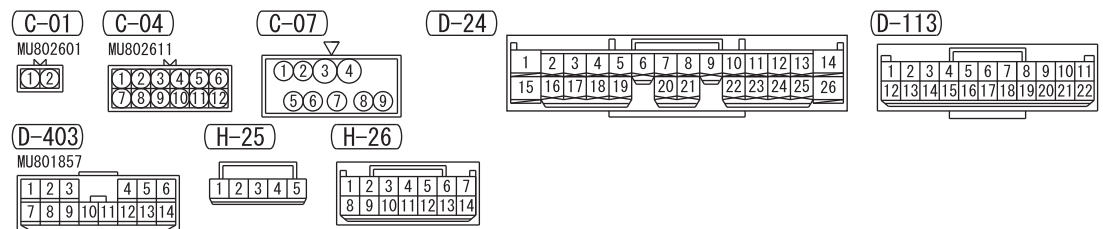

RADIO AND CD PLAYER (D-206) <VEHICLES WITH DISPLAY AUDIO>
SMARTPHONE LINK DISPLAY AUDIO (D-248) <VEHICLES WITH SMARTPHONE LINK DISPLAY AUDIO>
MULTIVISION DISPLAY (D-253) <VEHICLES WITH MMCS>

NOTE
*1 : LHD
*2 : RHD

Wire colour code
B : Black LG : Light green G : Green L : Blue W : White Y : Yellow SB : Sky blue BR : Brown
O : Orange GR : Grey R : Red P : Pink V : Violet PU : Purple SI : Silver BE : Beige