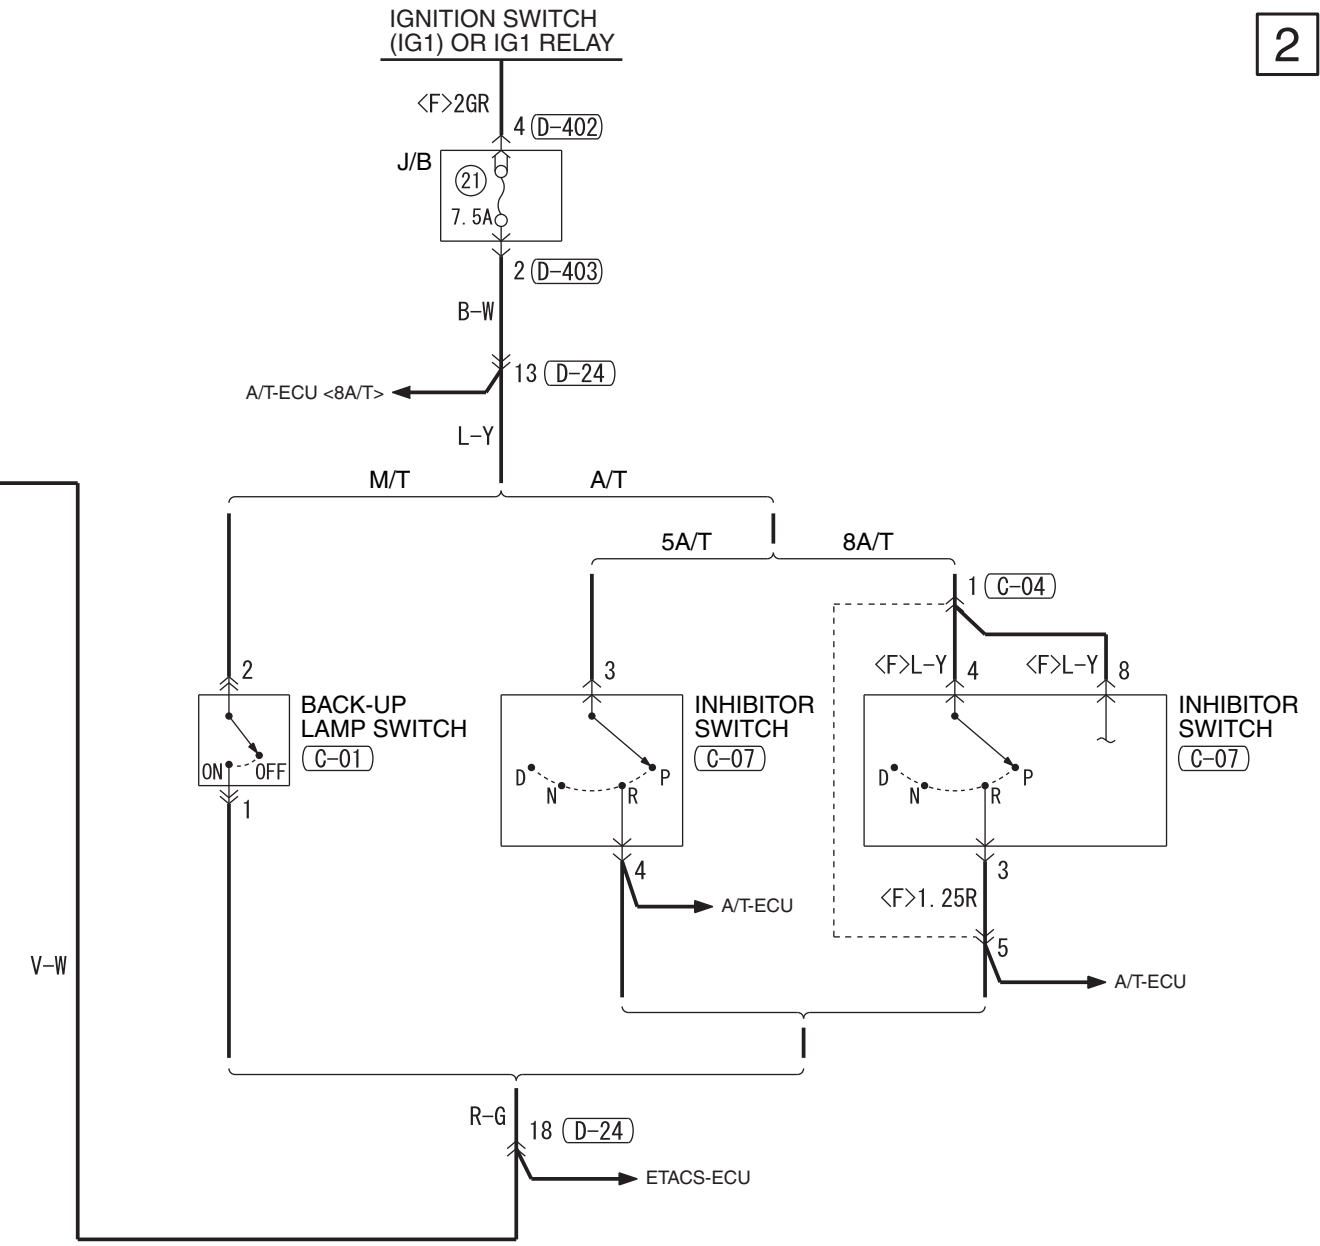

RADIO AND CD PLAYER (D-206) <VEHICLES WITH DISPLAY AUDIO>
SMARTPHONE LINK DISPLAY AUDIO (D-248) <VEHICLES WITH SMARTPHONE LINK DISPLAY AUDIO>
MULTIVISION DISPLAY (D-253) <VEHICLES WITH MMCS>

NOTE
*1 : LHD
*2 : RHD

Wire colour code
B : Black LG : Light green G : Green L : Blue W : White Y : Yellow SB : Sky blue BR : Brown
O : Orange GR : Grey R : Red P : Pink V : Violet PU : Purple SI : Silver BE : Beige