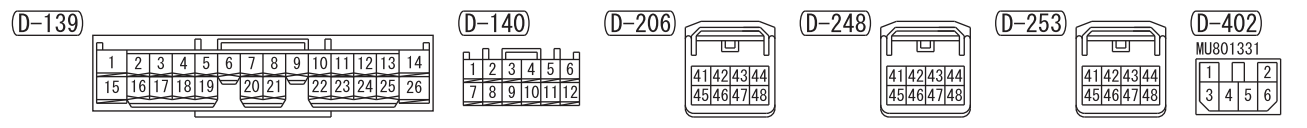

RADIO AND CD PLAYER (D-206) <VEHICLES WITH DISPLAY AUDIO>
SMARTPHONE LINK DISPLAY AUDIO (D-248) <VEHICLES WITH SMARTPHONE LINK DISPLAY AUDIO>
MULTIVISION DISPLAY (D-253) <VEHICLES WITH MMCS>

NOTE
*1 : LHD
*2 : RHD

Wire colour code
B : Black LG : Light green G : Green L : Blue W : White Y : Yellow SB : Sky blue BR : Brown
O : Orange GR : Grey R : Red P : Pink V : Violet PU : Purple SI : Silver BE : Beige