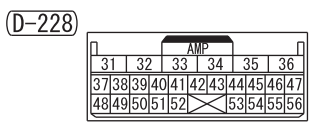

NOTE  
 \*1 : COLOUR LIQUID CRYSTAL DISPLAY TYPE  
 \*2 : VEHICLES WITH HILL DESCENT CONTROL FUNCTION

Wire colour code  
 B : Black LG : Light green G : Green L : Blue W : White Y : Yellow SB : Sky blue BR : Brown  
 O : Orange GR : Grey R : Red P : Pink V : Violet PU : Purple SI : Silver BE : Beige