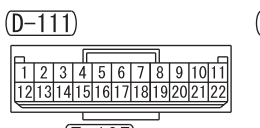

NOTE  
 \*1 : COLOUR LIQUID CRYSTAL DISPLAY TYPE  
 \*2 : VEHICLES WITH HILL DESCENT CONTROL FUNCTION

Wire colour code  
 B : Black LG : Light green G : Green L : Blue W : White Y : Yellow SB : Sky blue BR : Brown  
 O : Orange GR : Grey R : Red P : Pink V : Violet PU : Purple SI : Silver BE : Beige