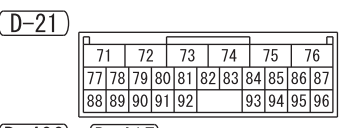

NOTE  
 \*1 : COLOUR LIQUID CRYSTAL DISPLAY TYPE  
 \*2 : VEHICLES WITH HILL DESCENT CONTROL FUNCTION

Wire colour code  
 B : Black LG : Light green G : Green L : Blue W : White Y : Yellow SB : Sky blue BR : Brown  
 O : Orange GR : Grey R : Red P : Pink V : Violet PU : Purple SI : Silver BE : Beige