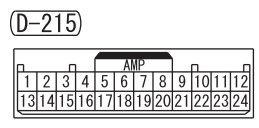

NOTE  
 \*1 : COLOUR LIQUID CRYSTAL DISPLAY TYPE  
 \*2 : VEHICLES WITH HILL DESCENT CONTROL FUNCTION

Wire colour code  
 B : Black LG : Light green G : Green L : Blue W : White Y : Yellow SB : Sky blue BR : Brown  
 O : Orange GR : Grey R : Red P : Pink V : Violet PU : Purple SI : Silver BE : Beige