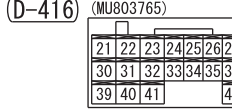

NOTE  
 \*1 : COLOUR LIQUID CRYSTAL DISPLAY TYPE  
 \*2 : VEHICLES WITH HILL DESCENT CONTROL FUNCTION

Wire colour code  
 B : Black LG : Light green G : Green L : Blue W : White Y : Yellow SB : Sky blue BR : Brown  
 O : Orange GR : Grey R : Red P : Pink V : Violet PU : Purple SI : Silver BE : Beige