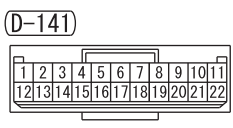

NOTE  
 \*1 : COLOUR LIQUID CRYSTAL DISPLAY TYPE  
 \*2 : VEHICLES WITH HILL DESCENT CONTROL FUNCTION

Wire colour code  
 B : Black LG : Light green G : Green L : Blue W : White Y : Yellow SB : Sky blue BR : Brown  
 O : Orange GR : Grey R : Red P : Pink V : Violet PU : Purple SI : Silver BE : Beige