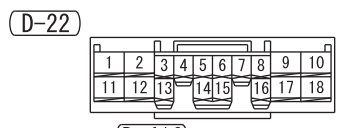

NOTE  
 \*1 : COLOUR LIQUID CRYSTAL DISPLAY TYPE  
 \*2 : VEHICLES WITH HILL DESCENT CONTROL FUNCTION

Wire colour code  
 B : Black LG : Light green G : Green L : Blue W : White Y : Yellow SB : Sky blue BR : Brown  
 O : Orange GR : Grey R : Red P : Pink V : Violet PU : Purple SI : Silver BE : Beige