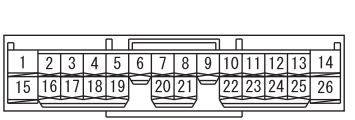

Wire colour code
 B : Black LG : Light green G : Green L : Blue W : White Y : Yellow SB : Sky blue BR : Brown
 O : Orange GR : Grey R : Red P : Pink V : Violet PU : Purple SI : Silver BE : Beige