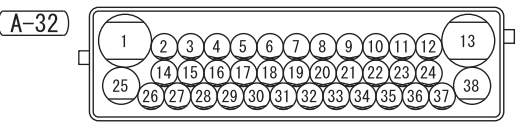

- AIR REFRESHER
- IONIZER SWITCH
- COMBINATION METER
- GLOVE BOX LAMP
- HAZARD INDICATOR ASSEMBLY
- HAZARD WARNING LAMP SWITCH
- REAR FAN SWITCH
- SONAR SWITCH
- SPOT LAMP
- STEERING WHEEL REMOTE CONTROL SWITCH

Wire colour code
 B : Black LG : Light green G : Green L : Blue W : White Y : Yellow SB : Sky blue BR : Brown
 O : Orange GR : Grey R : Red P : Pink V : Violet PU : Purple SI : Silver BE : Beige