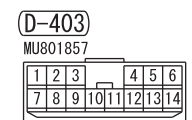

IGNITION SWITCH (IG1) OR IG1 RELAY

Wire colour code
 B : Black LG : Light green G : Green L : Blue W : White Y : Yellow SB : Sky blue BR : Brown
 O : Orange GR : Grey R : Red P : Pink V : Violet PU : Purple SI : Silver BE : Beige