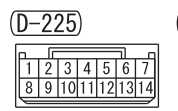

IGNITION SWITCH (IG1) OR IG1 RELAY

Wire colour code
 B : Black LG : Light green G : Green L : Blue W : White Y : Yellow SB : Sky blue BR : Brown
 O : Orange GR : Grey R : Red P : Pink V : Violet PU : Purple SI : Silver BE : Beige