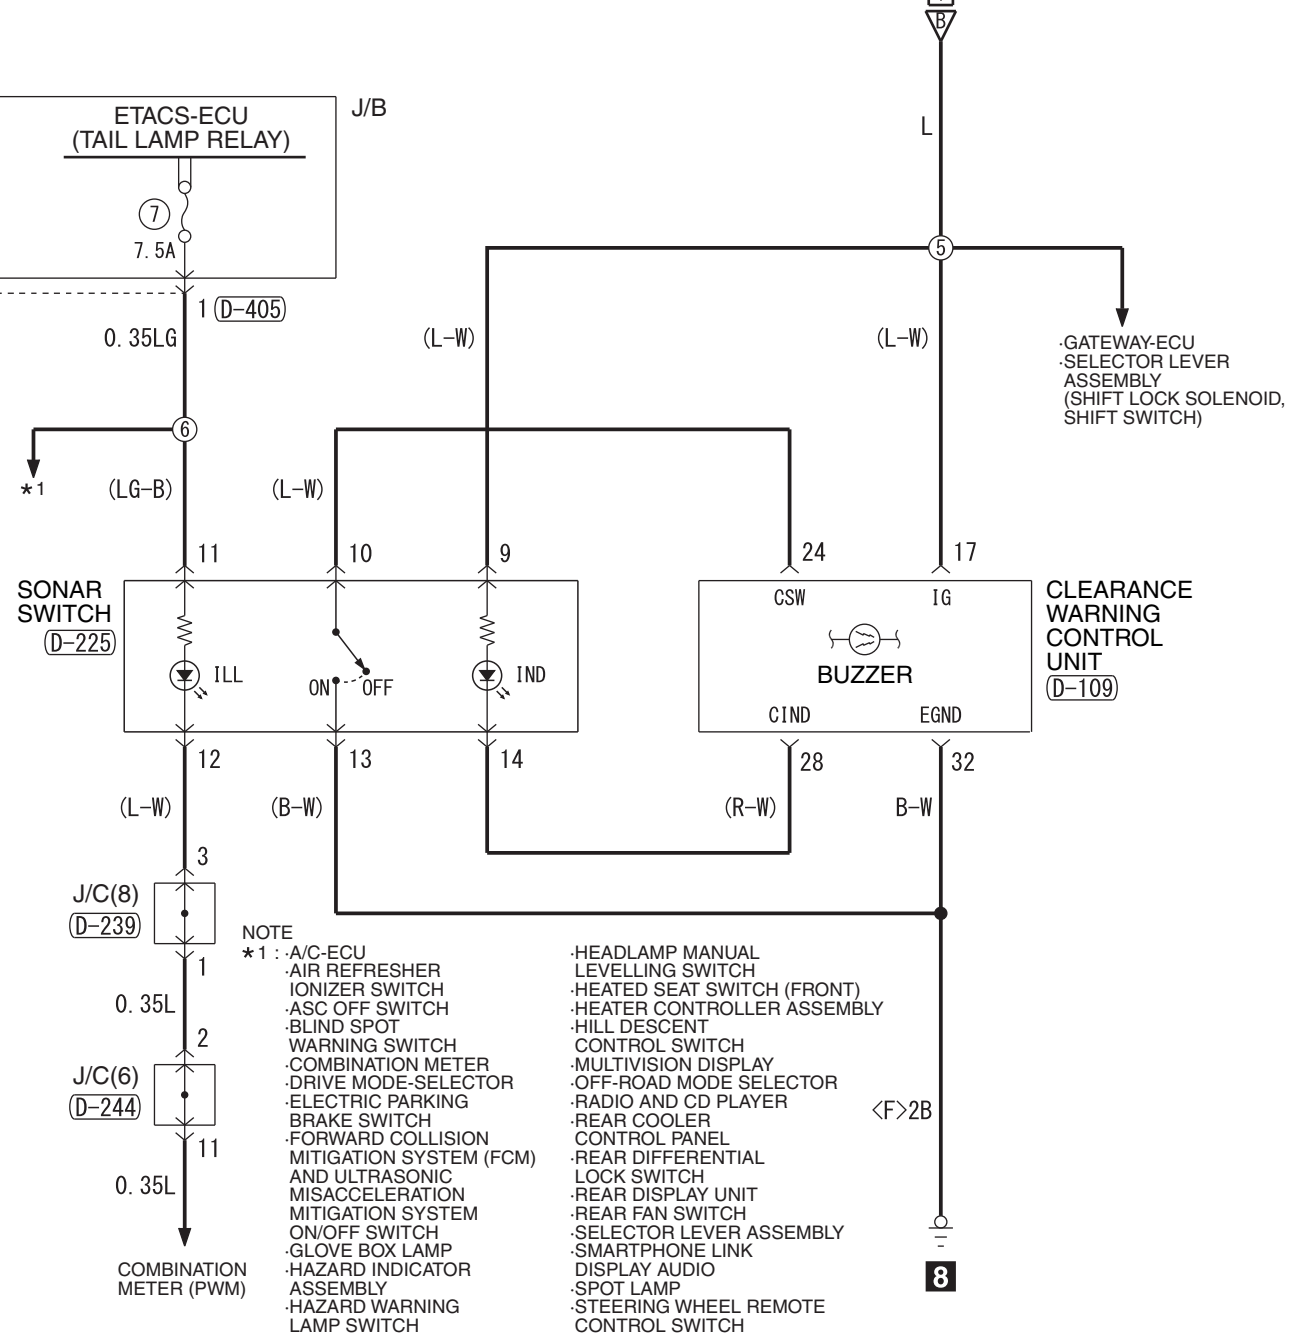

IGNITION SWITCH (IG1) OR IG1 RELAY

Wire colour code
 B : Black LG : Light green G : Green L : Blue W : White Y : Yellow SB : Sky blue BR : Brown
 O : Orange GR : Grey R : Red P : Pink V : Violet PU : Purple SI : Silver BE : Beige