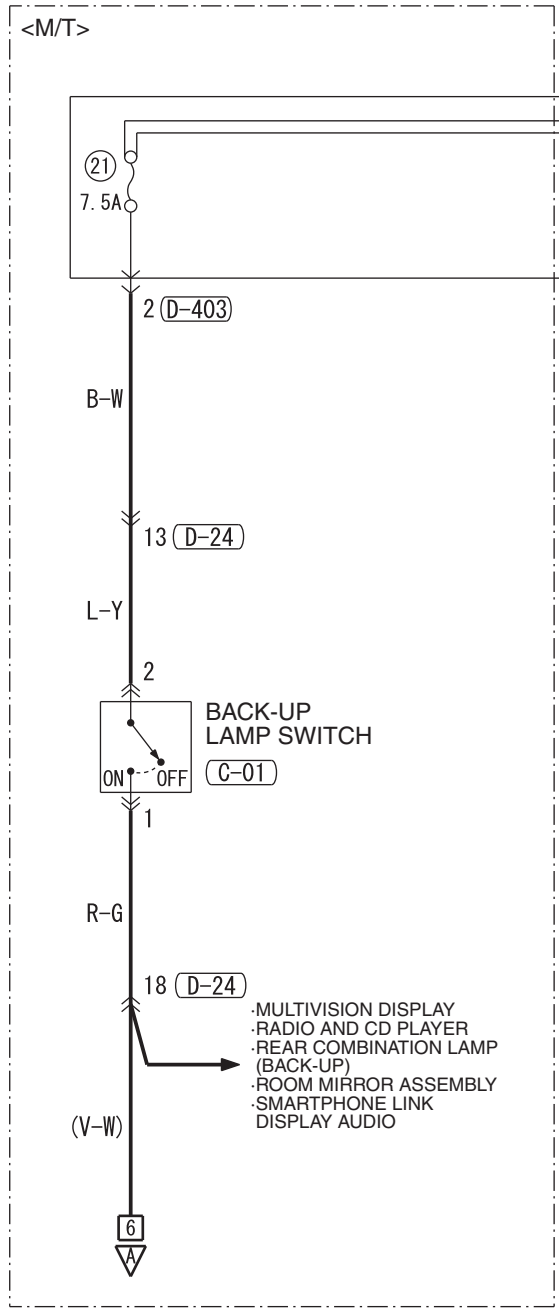

IGNITION SWITCH (IG1) OR IG1 RELAY

Wire colour code
 B : Black LG : Light green G : Green L : Blue W : White Y : Yellow SB : Sky blue BR : Brown
 O : Orange GR : Grey R : Red P : Pink V : Violet PU : Purple SI : Silver BE : Beige