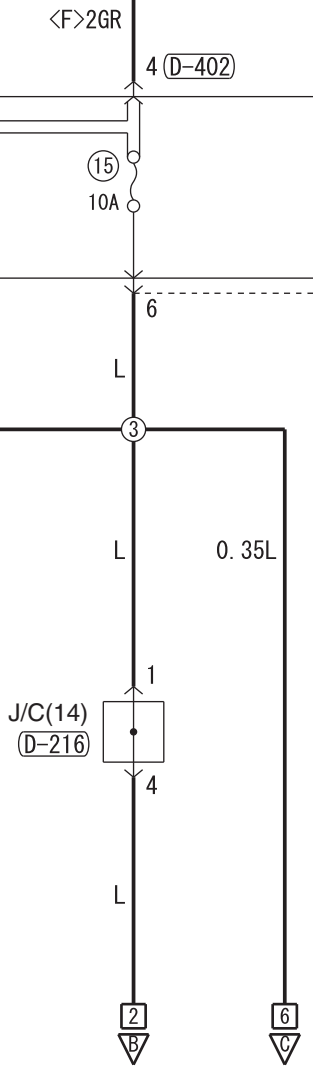

IGNITION SWITCH (IG1) OR IG1 RELAY

Wire colour code
 B : Black LG : Light green G : Green L : Blue W : White Y : Yellow SB : Sky blue BR : Brown
 O : Orange GR : Grey R : Red P : Pink V : Violet PU : Purple SI : Silver BE : Beige