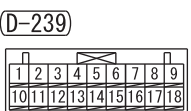

IGNITION SWITCH (IG1) OR IG1 RELAY

Wire colour code
 B : Black LG : Light green G : Green L : Blue W : White Y : Yellow SB : Sky blue BR : Brown
 O : Orange GR : Grey R : Red P : Pink V : Violet PU : Purple SI : Silver BE : Beige