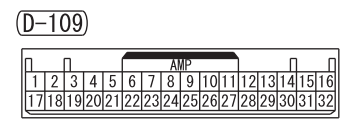

IGNITION SWITCH (IG1) OR IG1 RELAY

Wire colour code
 B : Black LG : Light green G : Green L : Blue W : White Y : Yellow SB : Sky blue BR : Brown
 O : Orange GR : Grey R : Red P : Pink V : Violet PU : Purple SI : Silver BE : Beige