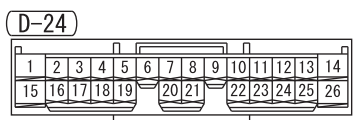

IGNITION SWITCH (IG1) OR IG1 RELAY

Wire colour code
 B : Black LG : Light green G : Green L : Blue W : White Y : Yellow SB : Sky blue BR : Brown
 O : Orange GR : Grey R : Red P : Pink V : Violet PU : Purple SI : Silver BE : Beige