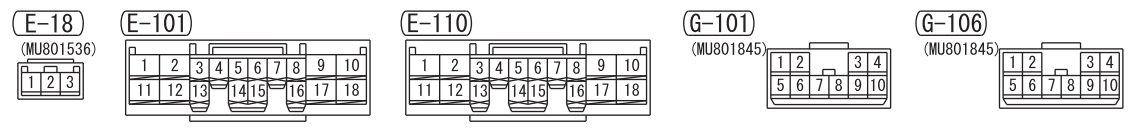

NOTE  
 \*: VEHICLES WITH VEHICLE-SPEED SENSITIVE AUTOMATIC DOOR LOCK (WITH IMPACT-SENSITIVE UNLOCK MECHANISM)

Wire colour code  
 B : Black LG : Light green G : Green L : Blue W : White Y : Yellow SB : Sky blue BR : Brown  
 O : Orange GR : Grey R : Red P : Pink V : Violet PU : Purple SI : Silver BE : Beige