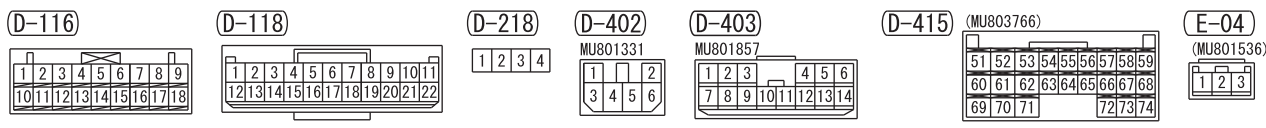

NOTE  
 \*: VEHICLES WITH VEHICLE-SPEED SENSITIVE AUTOMATIC DOOR LOCK (WITH IMPACT-SENSITIVE UNLOCK MECHANISM)

Wire colour code  
 B : Black LG : Light green G : Green L : Blue W : White Y : Yellow SB : Sky blue BR : Brown  
 O : Orange GR : Grey R : Red P : Pink V : Violet PU : Purple SI : Silver BE : Beige