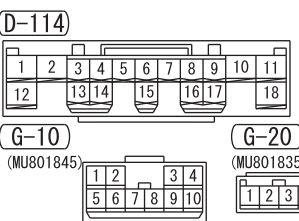

NOTE  
 \*1: VEHICLES WITH VEHICLE-SPEED SENSITIVE AUTOMATIC DOOR LOCK (WITH IMPACT-SENSITIVE UNLOCK MECHANISM)

Wire colour code  
 B : Black LG : Light green G : Green L : Blue W : White Y : Yellow SB : Sky blue BR : Brown  
 O : Orange GR : Grey R : Red P : Pink V : Violet PU : Purple SI : Silver BE : Beige