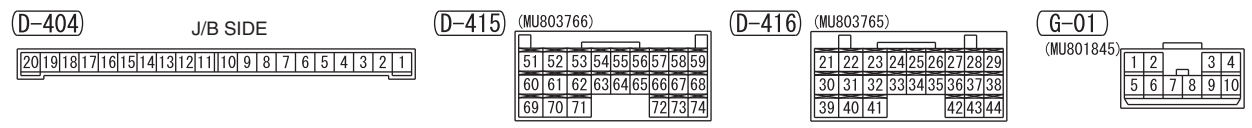

NOTE  
 \*1: VEHICLES WITH VEHICLE-SPEED SENSITIVE AUTOMATIC DOOR LOCK (WITH IMPACT-SENSITIVE UNLOCK MECHANISM)

Wire colour code  
 B : Black LG : Light green G : Green L : Blue W : White Y : Yellow SB : Sky blue BR : Brown  
 O : Orange GR : Grey R : Red P : Pink V : Violet PU : Purple SI : Silver BE : Beige