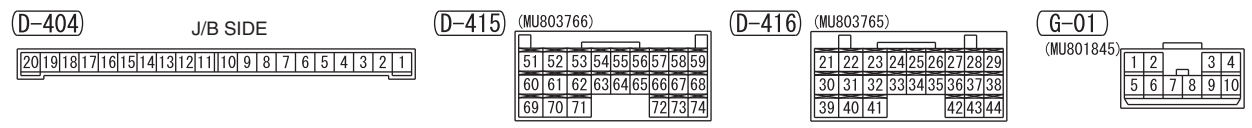

NOTE  
 \*: VEHICLES WITH VEHICLE-SPEED SENSITIVE AUTOMATIC DOOR LOCK (WITH IMPACT-SENSITIVE UNLOCK MECHANISM)

Wire colour code  
 B : Black LG : Light green G : Green L : Blue W : White Y : Yellow SB : Sky blue BR : Brown  
 O : Orange GR : Grey R : Red P : Pink V : Violet PU : Purple SI : Silver BE : Beige