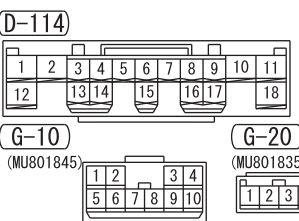

NOTE  
 \*: VEHICLES WITH VEHICLE-SPEED SENSITIVE AUTOMATIC DOOR LOCK (WITH IMPACT-SENSITIVE UNLOCK MECHANISM)

Wire colour code  
 B : Black LG : Light green G : Green L : Blue W : White Y : Yellow SB : Sky blue BR : Brown  
 O : Orange GR : Grey R : Red P : Pink V : Violet PU : Purple SI : Silver BE : Beige