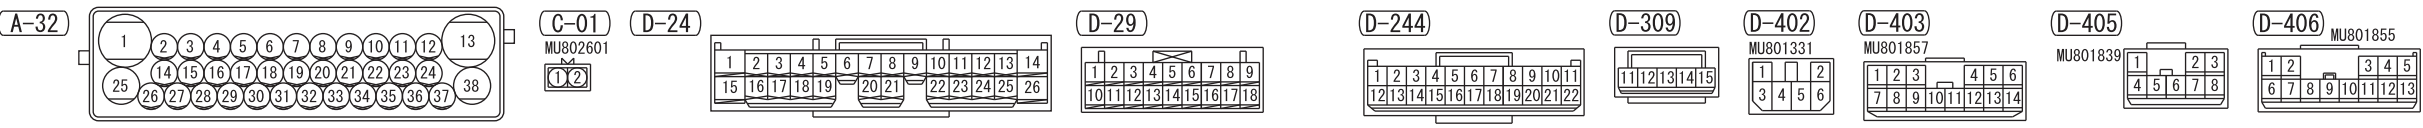

- .A/C-ECU
- .BLIND SPOT WARNING SWITCH
- .CLEARANCE WARNING CONTROL UNIT
- .COLUMN SWITCH
- .E-CALL CONTROL UNIT
- .E-CALL RELAY BOX
- .ELECTRIC PARKING BRAKE
- .ETACS-ECU
- .GATEWAY-ECU
- .HAZARD INDICATOR ASSEMBLY
- .HEATED STEERING WHEEL SWITCH
- .SELECTOR LEVER ASSEMBLY (SHIFT LOCK SOLENOID, SHIFT SWITCH)
- .SONAR SWITCH
- .TRANSFER-ECU

Wire colour code
 B : Black LG : Light green G : Green L : Blue W : White Y : Yellow SB : Sky blue BR : Brown
 O : Orange GR : Grey R : Red P : Pink V : Violet PU : Purple SI : Silver BE : Beige