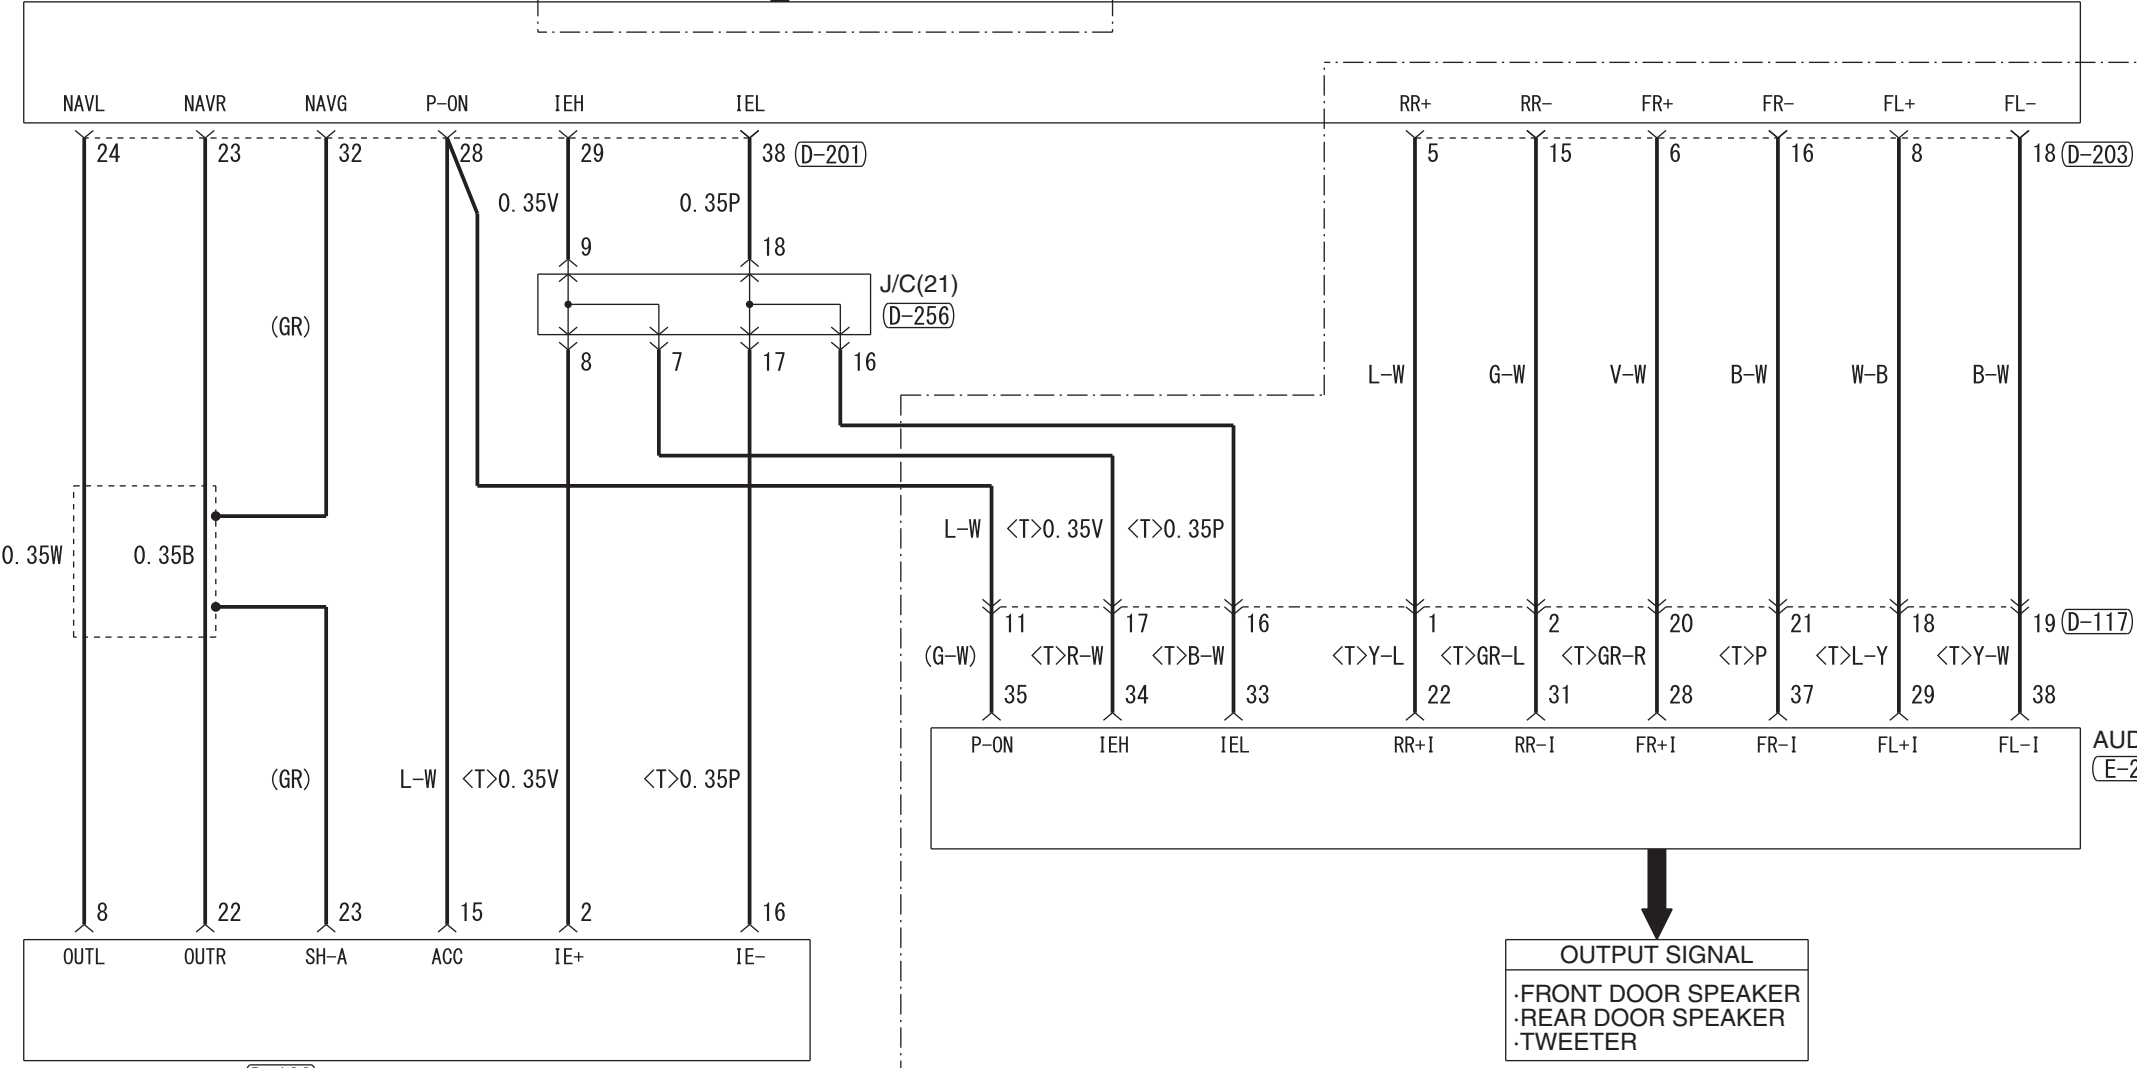

RADIO AND CD PLAYER

<VEHICLES WITH AUDIO AMPLIFIER>

Wire colour code  
 B : Black LG : Light green G : Green L : Blue W : White Y : Yellow SB : Sky blue BR : Brown  
 O : Orange GR : Grey R : Red P : Pink V : Violet PU : Purple SI : Silver BE : Beige