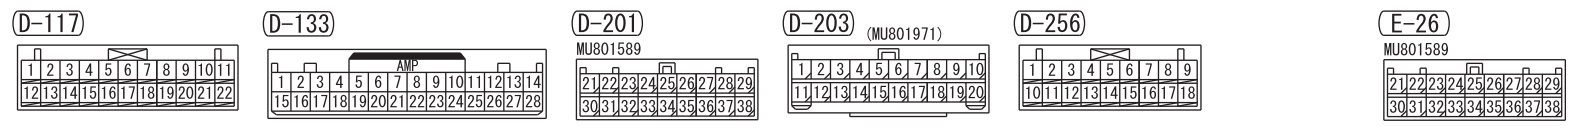

RADIO AND CD PLAYER

<VEHICLES WITH AUDIO AMPLIFIER>

Wire colour code  
 B : Black LG : Light green G : Green L : Blue W : White Y : Yellow SB : Sky blue BR : Brown  
 O : Orange GR : Grey R : Red P : Pink V : Violet PU : Purple SI : Silver BE : Beige