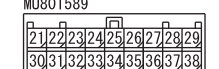

(D-133)

(D-246)

(D-249)

Wire colour code
 B : Black LG : Light green G : Green L : Blue W : White Y : Yellow SB : Sky blue BR : Brown
 O : Orange GR : Grey R : Red P : Pink V : Violet PU : Purple SI : Silver BE : Beige