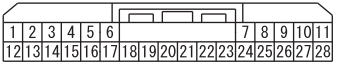

(D-133)

(D-246)

(D-249)

Wire colour code
 B : Black LG : Light green G : Green L : Blue W : White Y : Yellow SB : Sky blue BR : Brown
 O : Orange GR : Grey R : Red P : Pink V : Violet PU : Purple SI : Silver BE : Beige