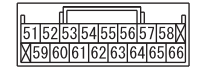

(D-133)

(D-246)

(D-249)

Wire colour code
 B : Black LG : Light green G : Green L : Blue W : White Y : Yellow SB : Sky blue BR : Brown
 O : Orange GR : Grey R : Red P : Pink V : Violet PU : Purple SI : Silver BE : Beige