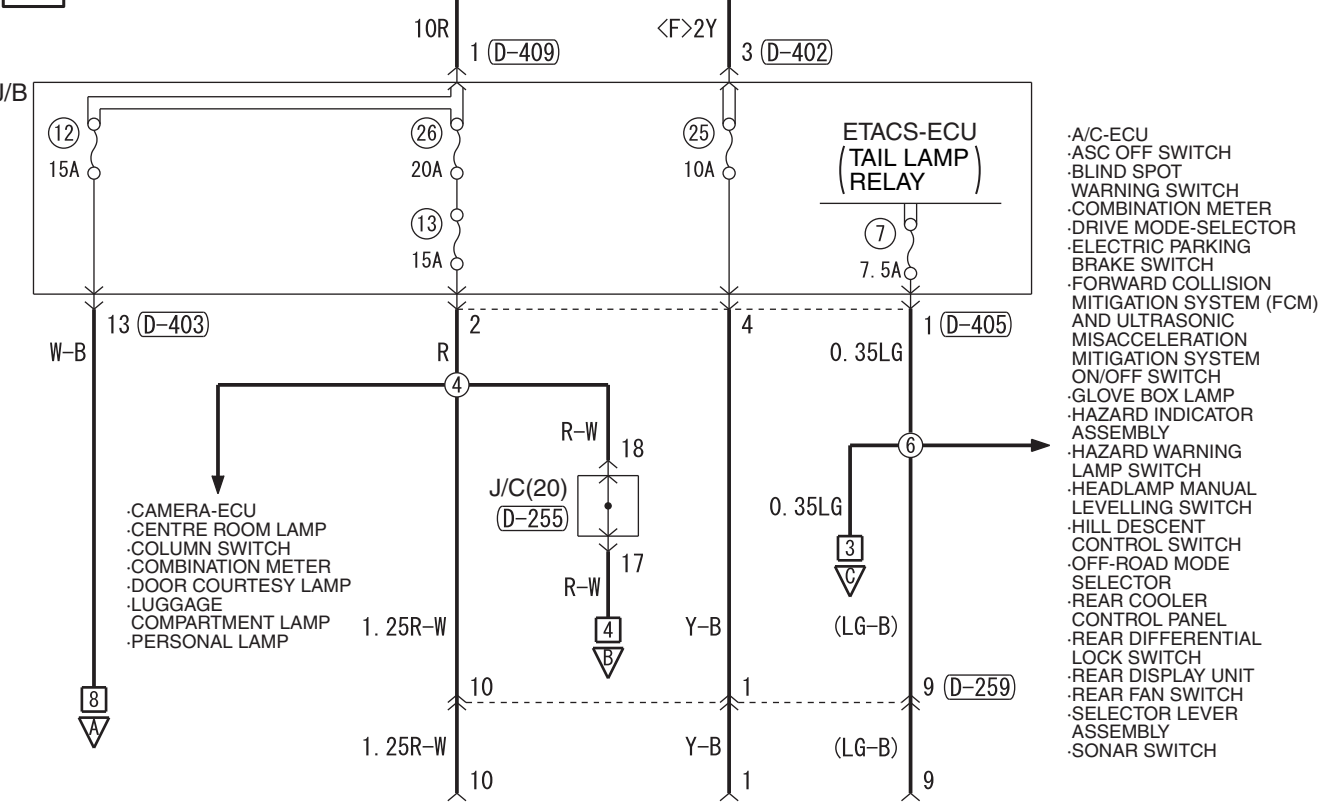

FUSIBLE LINK (2) IGNITION SWITCH (ACC) OR ACC RELAY

<VEHICLES WITH ROOF ANTENNA> <VEHICLES WITH GLASS ANTENNA>

Wire colour code  
 B : Black LG : Light green G : Green L : Blue W : White Y : Yellow SB : Sky blue BR : Brown  
 O : Orange GR : Grey R : Red P : Pink V : Violet PU : Purple SI : Silver BE : Beige