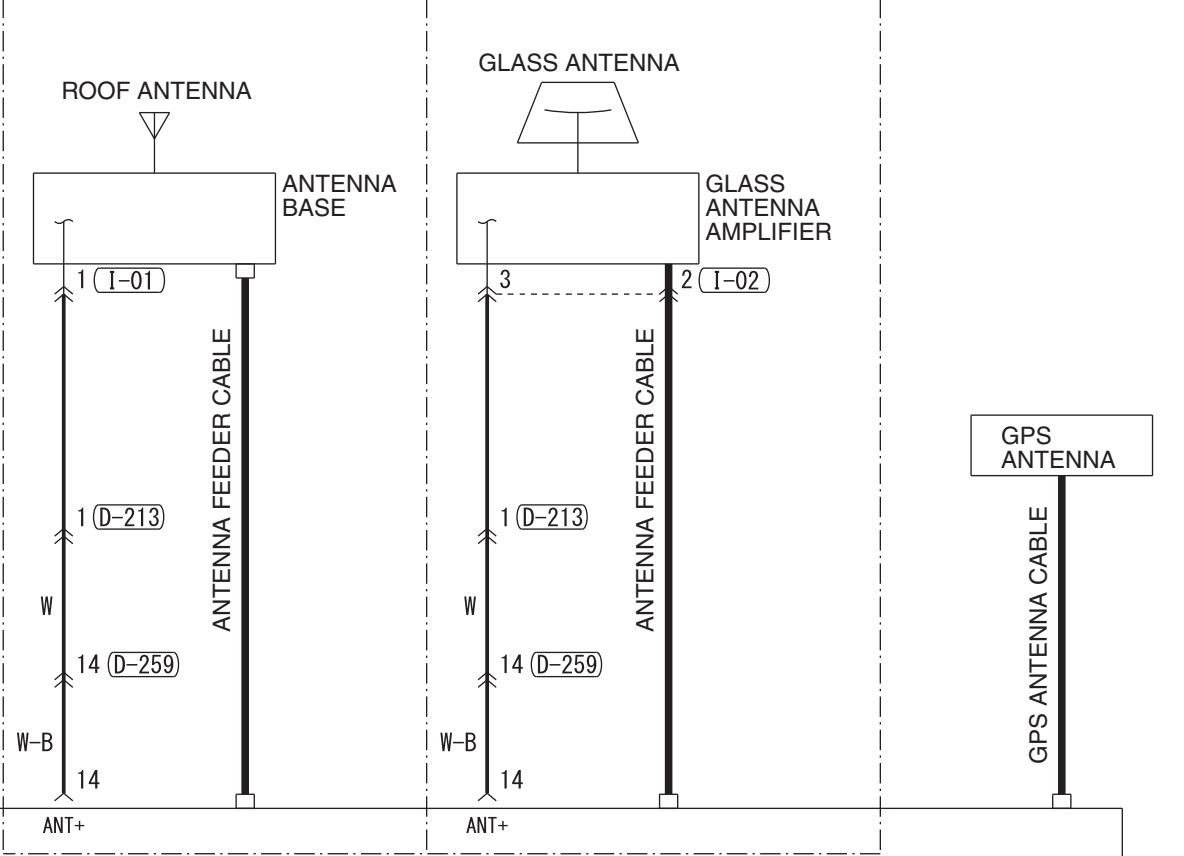

FUSIBLE LINK (2) IGNITION SWITCH (ACC) OR ACC RELAY

<VEHICLES WITH ROOF ANTENNA> <VEHICLES WITH GLASS ANTENNA>

Wire colour code  
 B : Black LG : Light green G : Green L : Blue W : White Y : Yellow SB : Sky blue BR : Brown  
 O : Orange GR : Grey R : Red P : Pink V : Violet PU : Purple SI : Silver BE : Beige