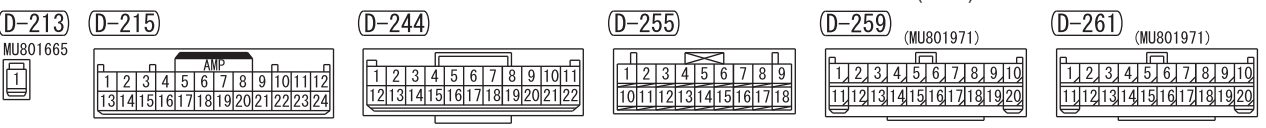

FUSIBLE LINK (2) IGNITION SWITCH (ACC) OR ACC RELAY

<VEHICLES WITH ROOF ANTENNA> <VEHICLES WITH GLASS ANTENNA>

Wire colour code  
 B : Black LG : Light green G : Green L : Blue W : White Y : Yellow SB : Sky blue BR : Brown  
 O : Orange GR : Grey R : Red P : Pink V : Violet PU : Purple SI : Silver BE : Beige