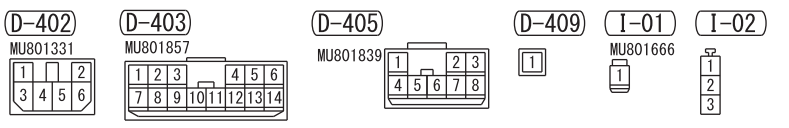

FUSIBLE LINK (2) IGNITION SWITCH (ACC) OR ACC RELAY

<VEHICLES WITH ROOF ANTENNA> <VEHICLES WITH GLASS ANTENNA>

Wire colour code  
 B : Black LG : Light green G : Green L : Blue W : White Y : Yellow SB : Sky blue BR : Brown  
 O : Orange GR : Grey R : Red P : Pink V : Violet PU : Purple SI : Silver BE : Beige