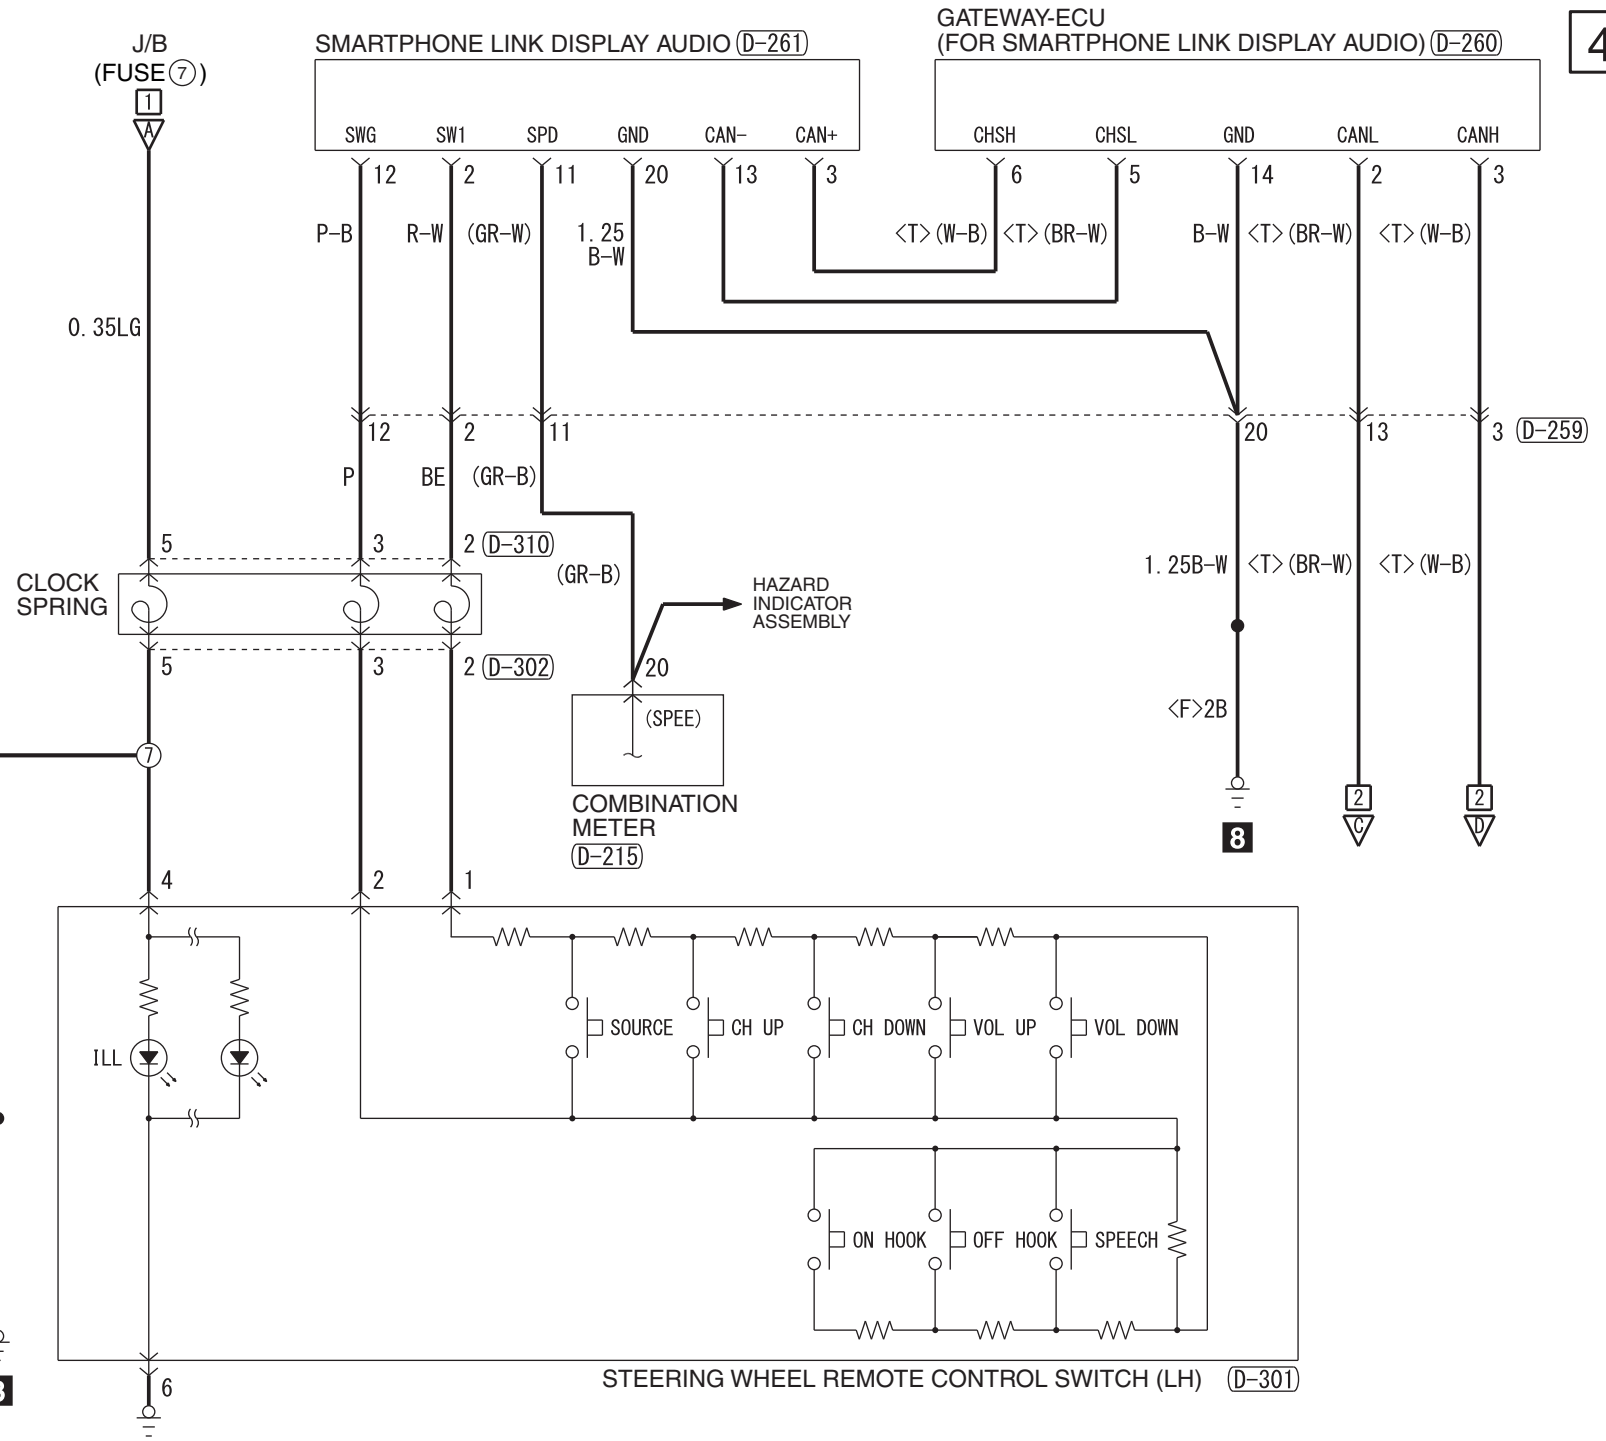

D-133

D-142

D-215

D-217

D-259

D-260

D-261

D-301

D-302

D-310

F-02

Wire colour code  
 B : Black LG : Light green G : Green L : Blue W : White Y : Yellow SB : Sky blue BR : Brown  
 O : Orange GR : Grey R : Red P : Pink V : Violet PU : Purple SI : Silver BE : Beige