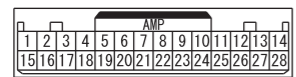

NOTE  
 \*3 : VEHICLES WITH 1CD AUDIO OR DISPLAY AUDIO (CD TYPE)  
 \*4 : VEHICLES WITH MMCS

RADIO AND CD PLAYER \*3  
 MULTIVISION DISPLAY \*4

D-117

D-133

D-201

D-203

D-252

D-254

D-256

E-26

Wire colour code  
 B : Black LG : Light green G : Green L : Blue W : White Y : Yellow SB : Sky blue BR : Brown  
 O : Orange GR : Grey R : Red P : Pink V : Violet PU : Purple SI : Silver BE : Beige