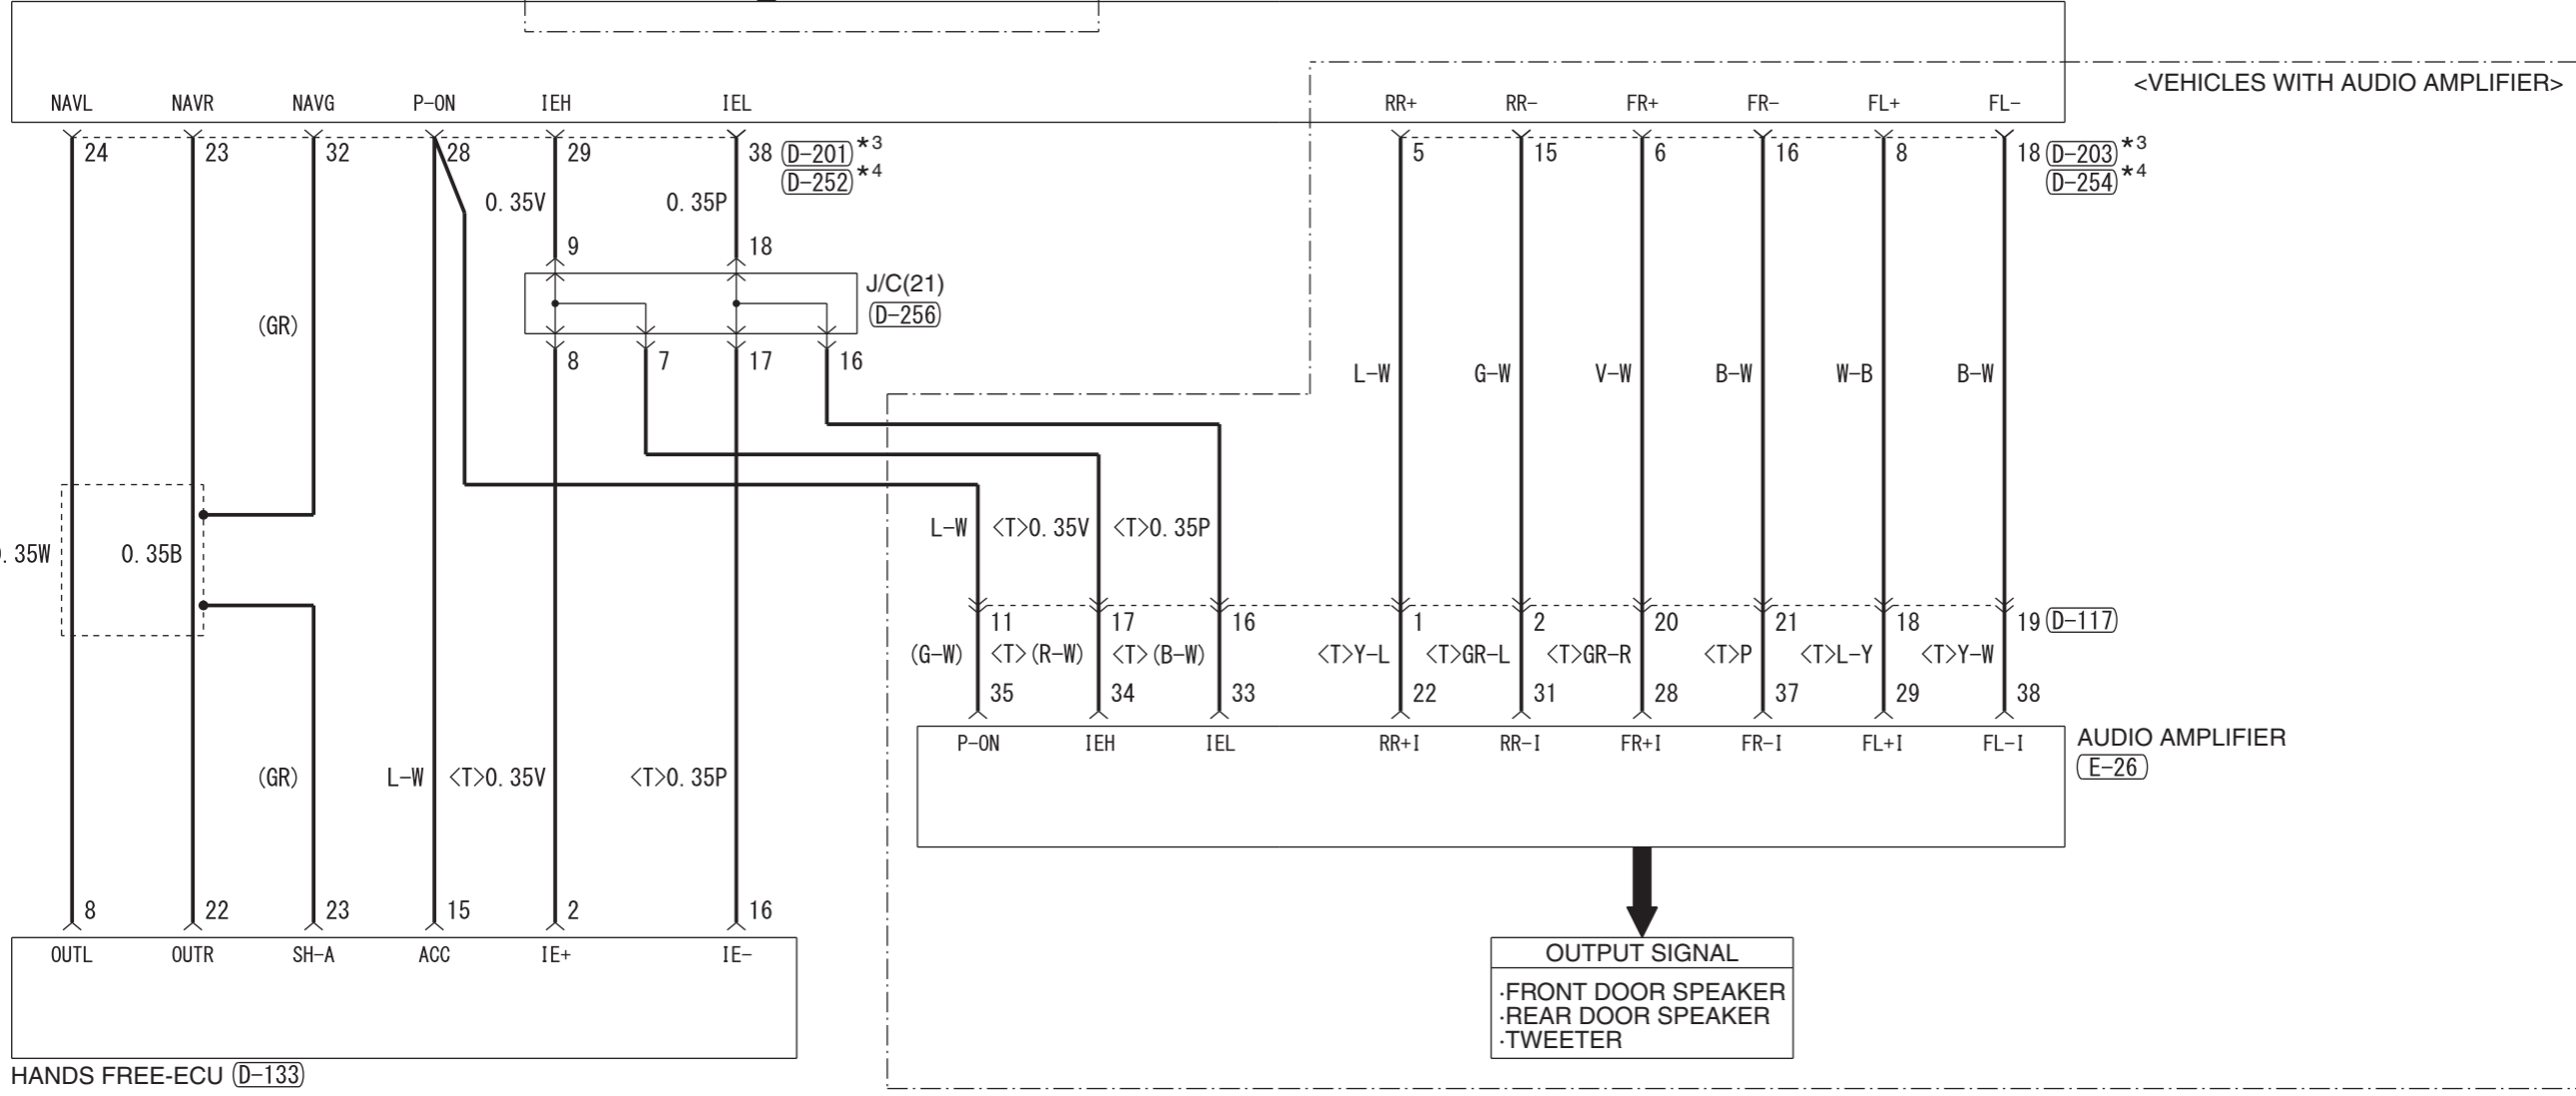

NOTE  
 \*3 : VEHICLES WITH 1CD AUDIO OR DISPLAY AUDIO (CD TYPE)  
 \*4 : VEHICLES WITH MMCS

RADIO AND CD PLAYER \*3  
 MULTIVISION DISPLAY \*4

D-117

D-133

D-201

D-203

D-252

D-254

D-256

E-26

Wire colour code  
 B : Black LG : Light green G : Green L : Blue W : White Y : Yellow SB : Sky blue BR : Brown  
 O : Orange GR : Grey R : Red P : Pink V : Violet PU : Purple SI : Silver BE : Beige