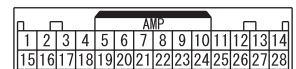

NOTE
 *3 : VEHICLES WITH 1CD AUDIO OR DISPLAY AUDIO (CD TYPE)
 *4 : VEHICLES WITH MMCS

RADIO AND CD PLAYER *3
 MULTIVISION DISPLAY *4

D-117

D-133

D-201

D-203

D-211

D-212

D-252

D-254

E-26

Wire colour code
 B : Black LG : Light green G : Green L : Blue W : White Y : Yellow SB : Sky blue BR : Brown
 O : Orange GR : Grey R : Red P : Pink V : Violet PU : Purple SI : Silver BE : Beige