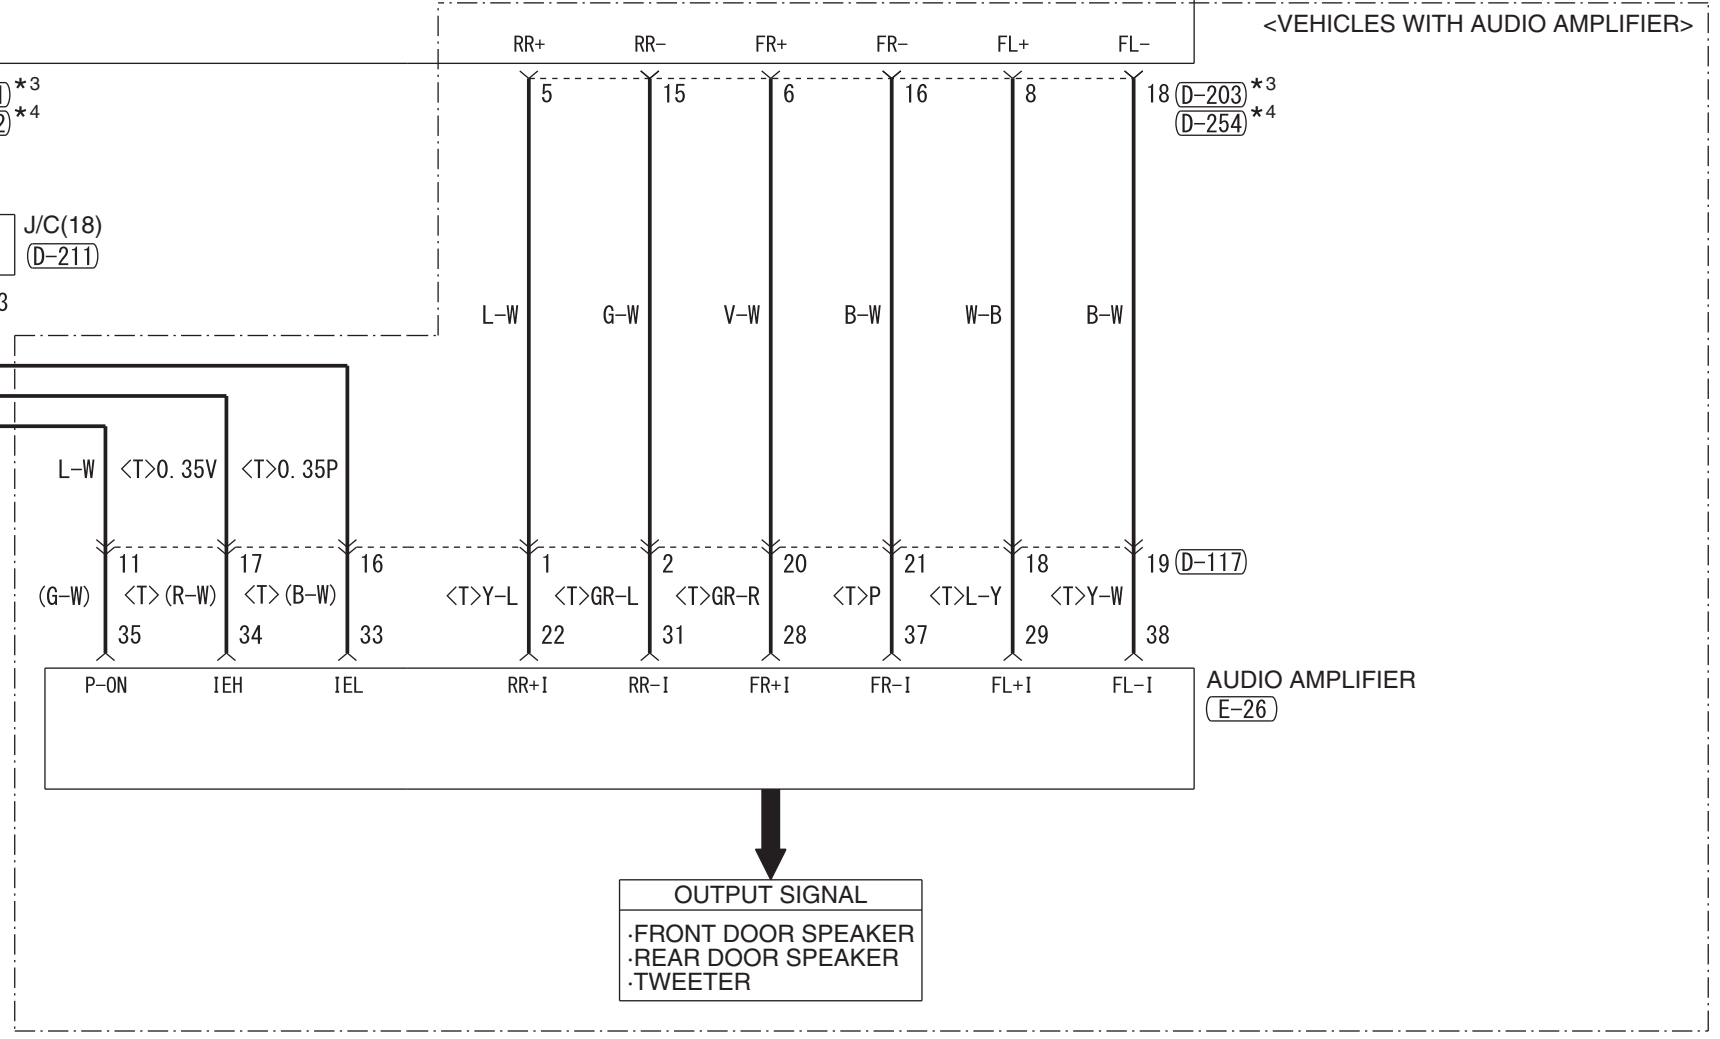

NOTE
 *3 : VEHICLES WITH 1CD AUDIO OR DISPLAY AUDIO (CD TYPE)
 *4 : VEHICLES WITH MMCS

RADIO AND CD PLAYER *3
 MULTIVISION DISPLAY *4

D-117

D-133

D-201

D-203

D-211

D-212

D-252

D-254

E-26

Wire colour code
 B : Black LG : Light green G : Green L : Blue W : White Y : Yellow SB : Sky blue BR : Brown
 O : Orange GR : Grey R : Red P : Pink V : Violet PU : Purple SI : Silver BE : Beige