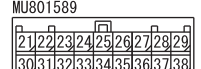

NOTE
 *3 : VEHICLES WITH 1CD AUDIO OR DISPLAY AUDIO (CD TYPE)
 *4 : VEHICLES WITH MMCS

RADIO AND CD PLAYER *3
 MULTIVISION DISPLAY *4

D-117

D-133

D-201

D-203

D-211

D-212

D-252

D-254

E-26

Wire colour code
 B : Black LG : Light green G : Green L : Blue W : White Y : Yellow SB : Sky blue BR : Brown
 O : Orange GR : Grey R : Red P : Pink V : Violet PU : Purple SI : Silver BE : Beige