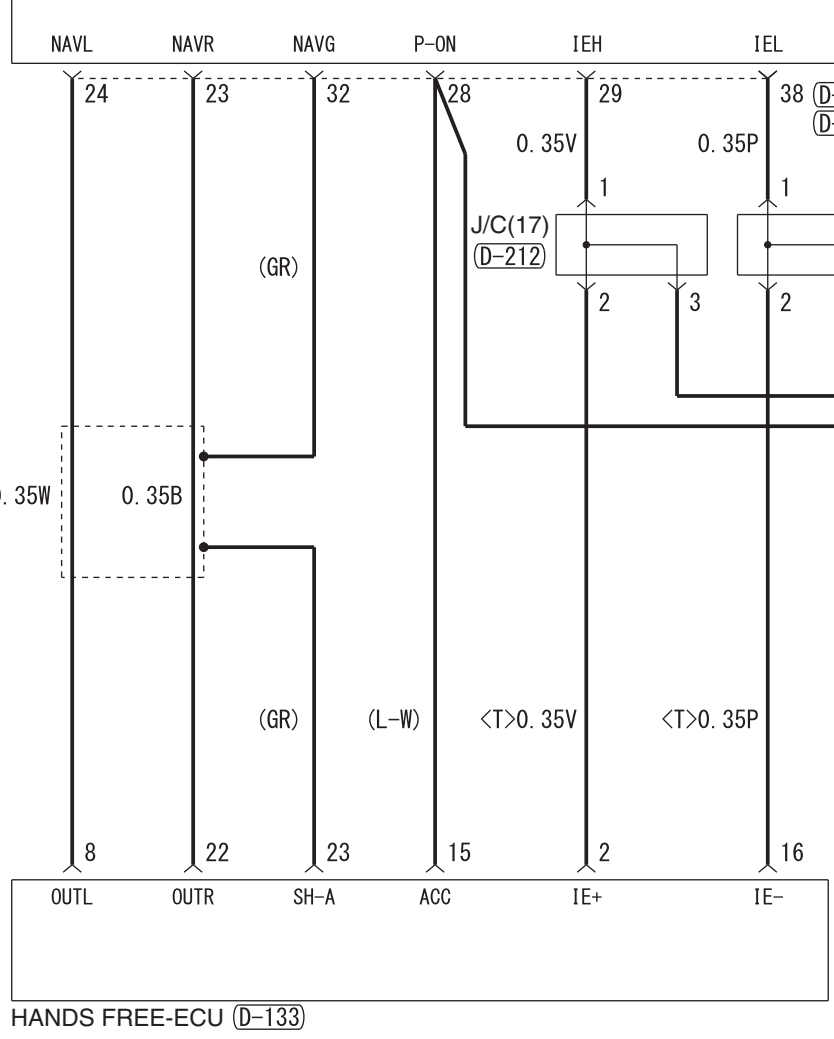

NOTE
 *3 : VEHICLES WITH 1CD AUDIO OR DISPLAY AUDIO (CD TYPE)
 *4 : VEHICLES WITH MMCS

RADIO AND CD PLAYER *3
 MULTIVISION DISPLAY *4

D-117

D-133

D-201

D-203

D-211

D-212

D-252

D-254

E-26

Wire colour code
 B : Black LG : Light green G : Green L : Blue W : White Y : Yellow SB : Sky blue BR : Brown
 O : Orange GR : Grey R : Red P : Pink V : Violet PU : Purple SI : Silver BE : Beige