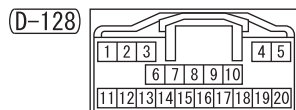

<VEHICLES WITH SIDE-AIRBAG AND CURTAIN AIR BAG>

(D-127)

21	22	23	24	25	26					
27	28	29	30	31	32	33	34	35	36	37
38	39	40	41	42	43	44	45	46	47	48

Wire colour code  
 B: Black LG: Light green G: Green L: Blue W: White Y: Yellow SB: Sky blue BR: Brown  
 O: Orange GR: Grey R: Red P: Pink V: Violet PU: Purple SI: Silver BE: Beige