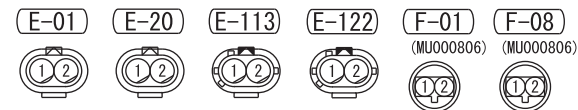

<VEHICLES WITH SIDE-AIRBAG AND CURTAIN AIR BAG>

(D-127)

21	22	23	24	25	26					
27	28	29	30	31	32	33	34	35	36	37
38	39	40	41	42	43	44	45	46	47	48

Wire colour code  
 B: Black LG: Light green G: Green L: Blue W: White Y: Yellow SB: Sky blue BR: Brown  
 O: Orange GR: Grey R: Red P: Pink V: Violet PU: Purple SI: Silver BE: Beige