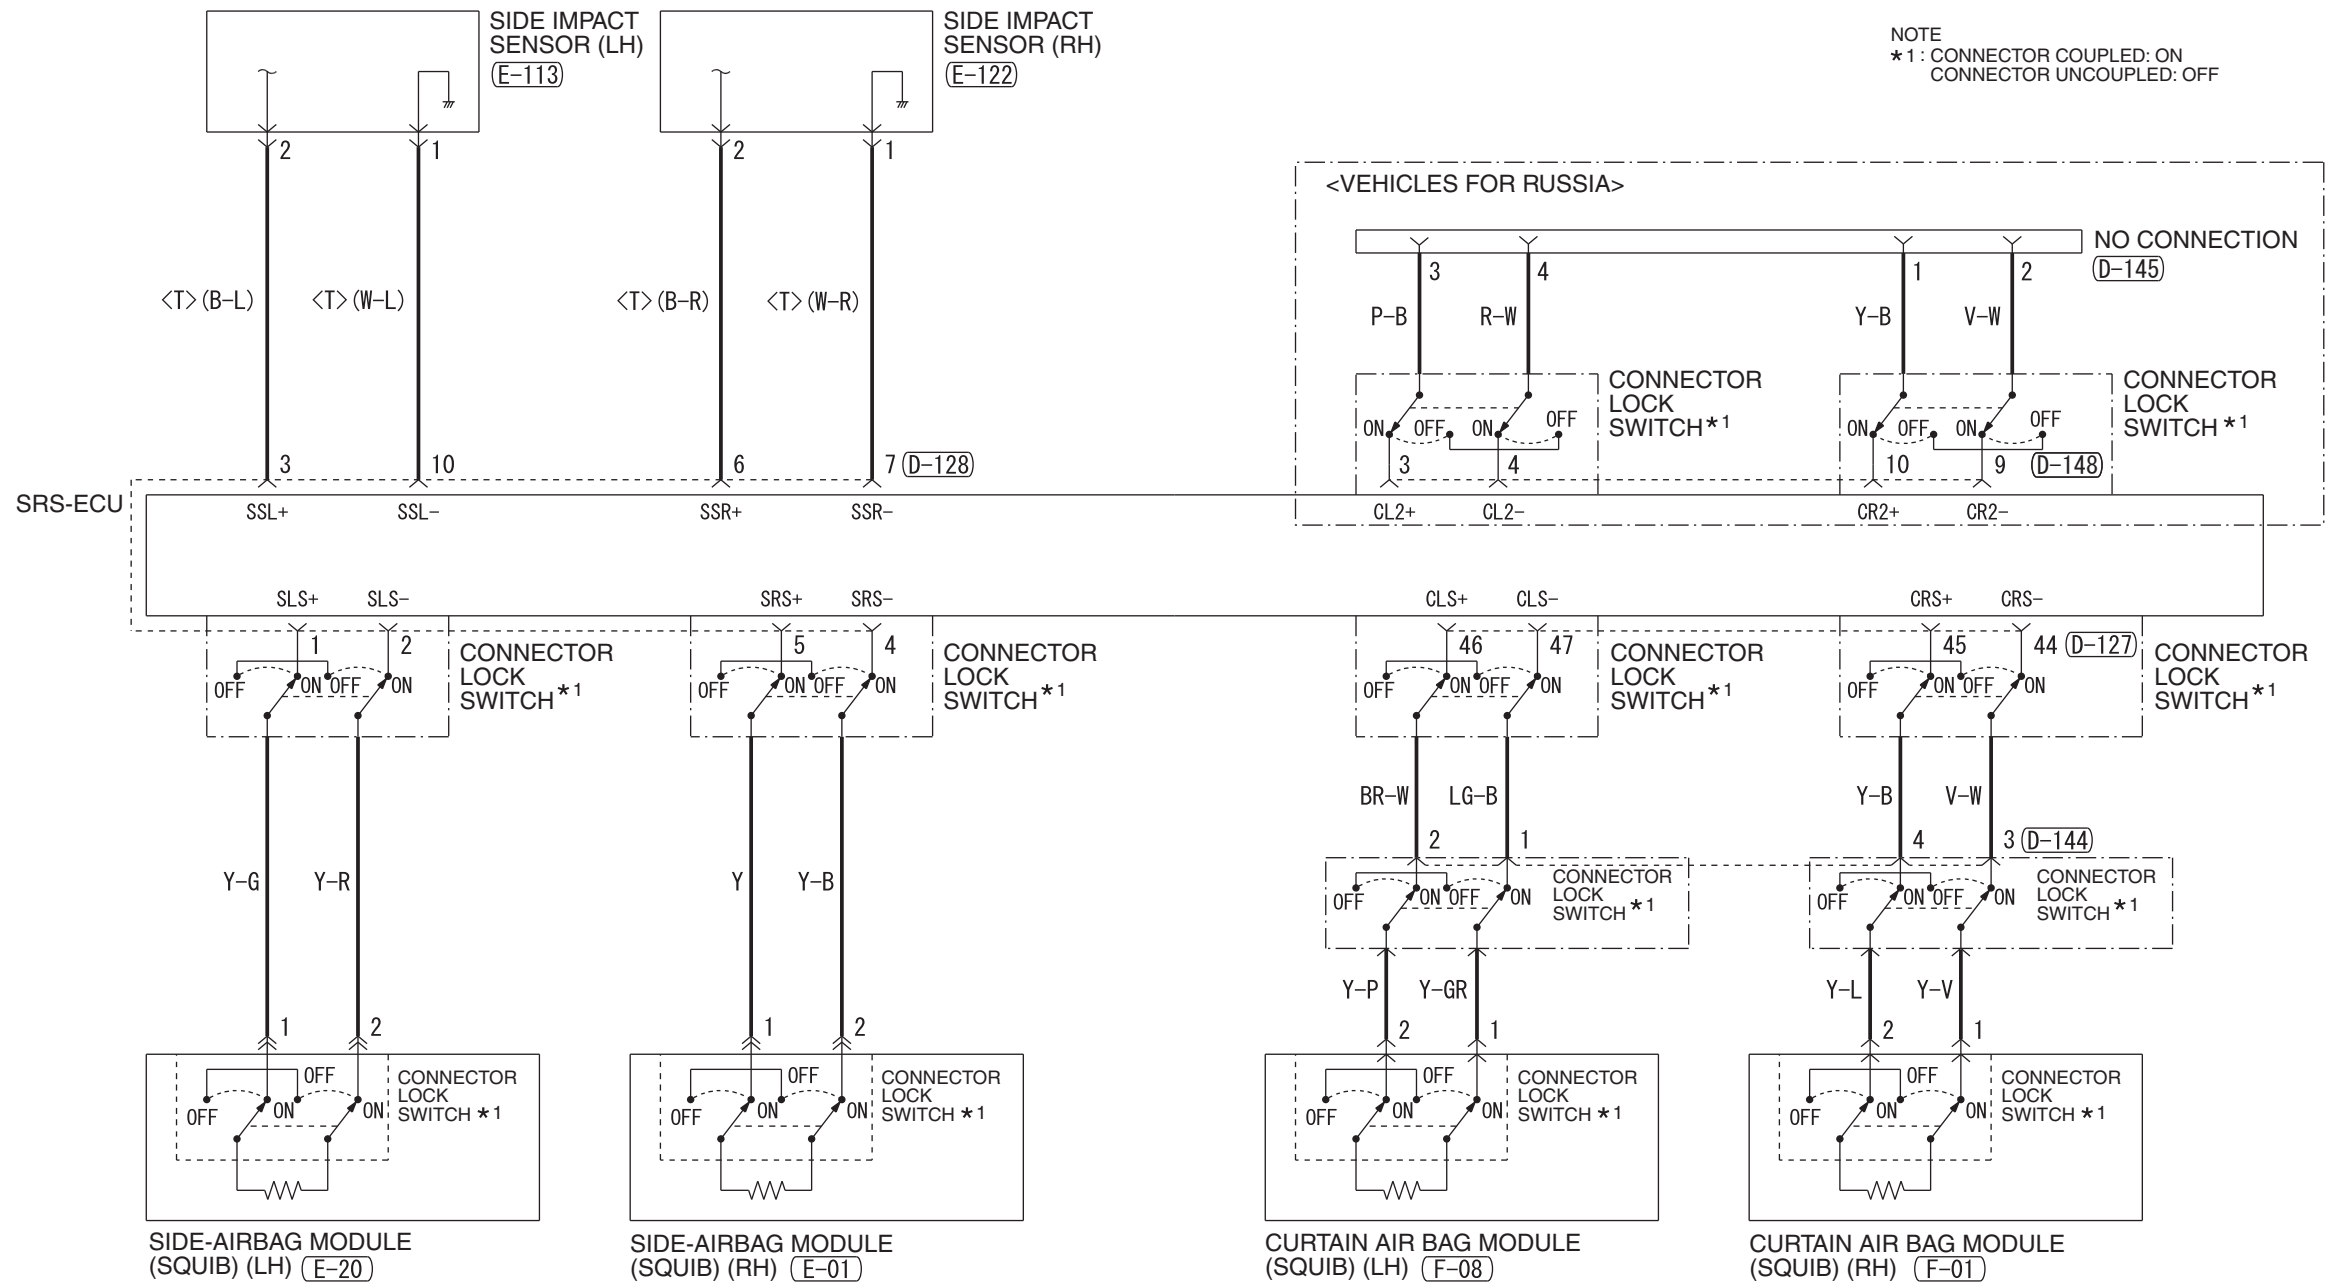

<VEHICLES WITH SIDE-AIRBAG AND CURTAIN AIR BAG>

(D-127)

21	22	23	24	25	26					
27	28	29	30	31	32	33	34	35	36	37
38	39	40	41	42	43	44	45	46	47	48

Wire colour code  
 B: Black LG: Light green G: Green L: Blue W: White Y: Yellow SB: Sky blue BR: Brown  
 O: Orange GR: Grey R: Red P: Pink V: Violet PU: Purple SI: Silver BE: Beige