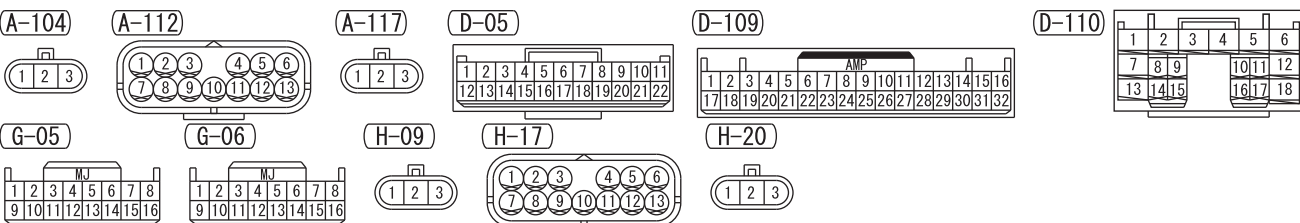

CLEARANCE WARNING CONTROL UNIT (D-109)

Wire colour code
 B : Black LG : Light green G : Green L : Blue W : White Y : Yellow SB : Sky blue BR : Brown
 O : Orange GR : Grey R : Red P : Pink V : Violet PU : Purple SI : Silver BE : Beige