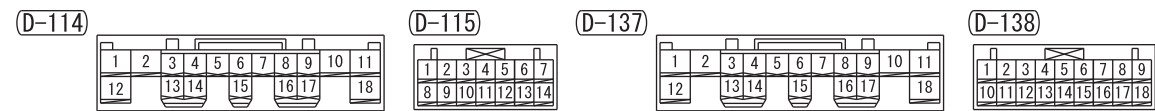

CLEARANCE WARNING CONTROL UNIT (D-109)

Wire colour code
 B : Black LG : Light green G : Green L : Blue W : White Y : Yellow SB : Sky blue BR : Brown
 O : Orange GR : Grey R : Red P : Pink V : Violet PU : Purple SI : Silver BE : Beige