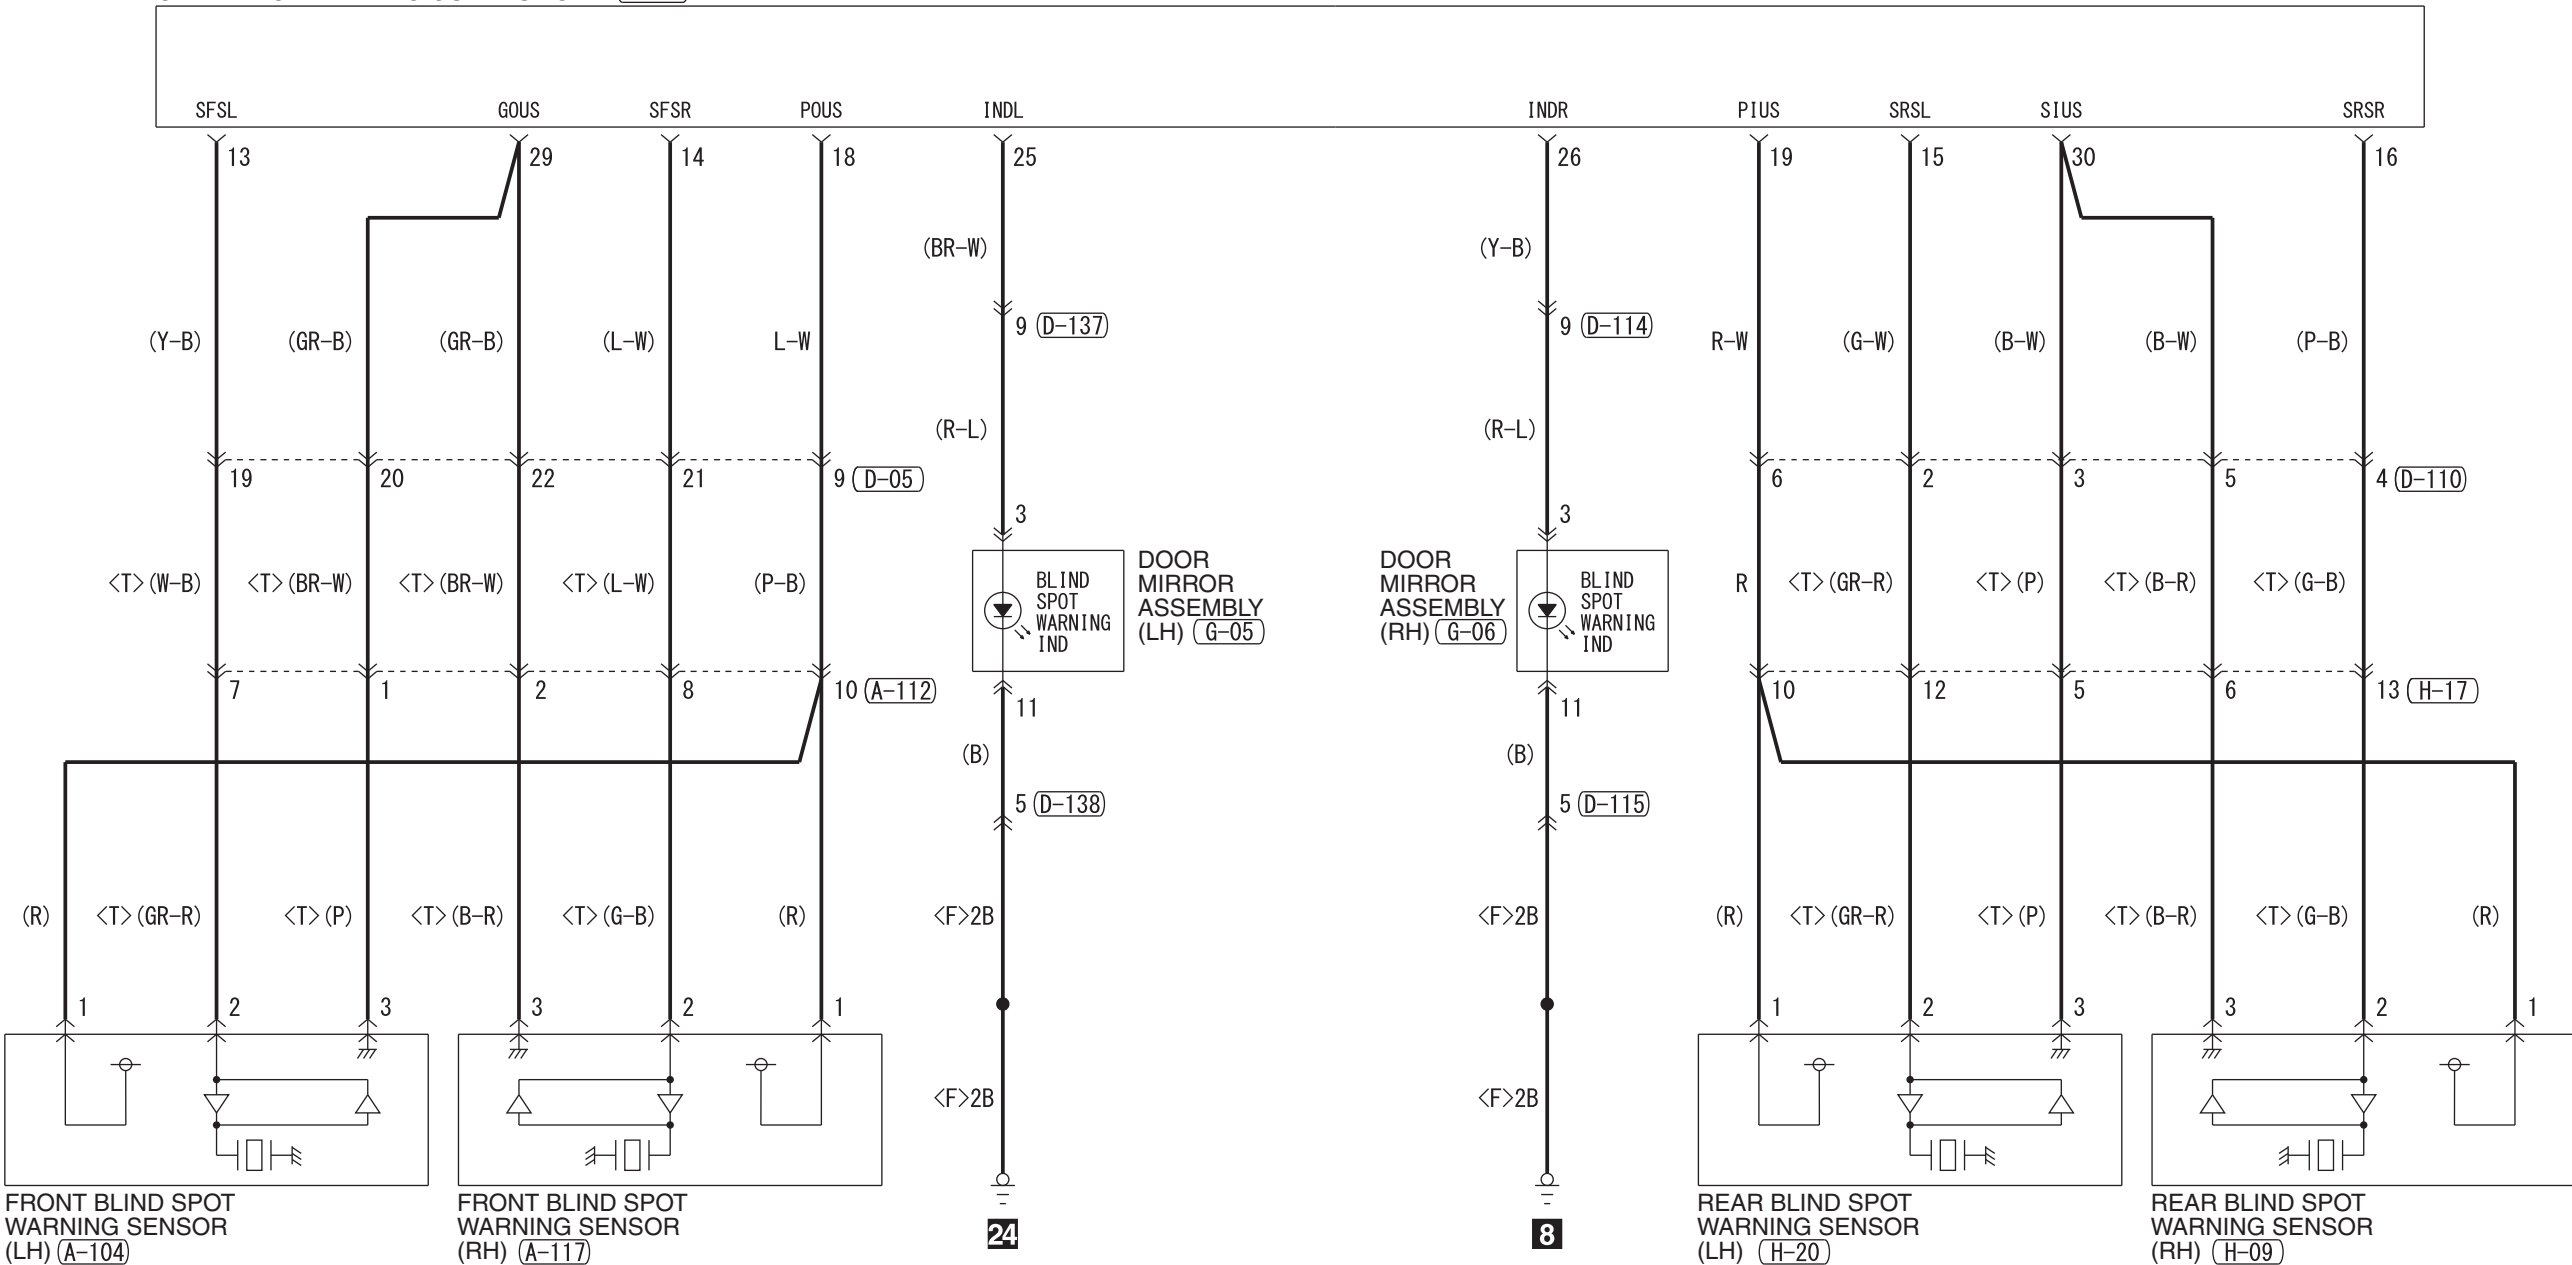

CLEARANCE WARNING CONTROL UNIT (D-109)

Wire colour code
 B : Black LG : Light green G : Green L : Blue W : White Y : Yellow SB : Sky blue BR : Brown
 O : Orange GR : Grey R : Red P : Pink V : Violet PU : Purple SI : Silver BE : Beige