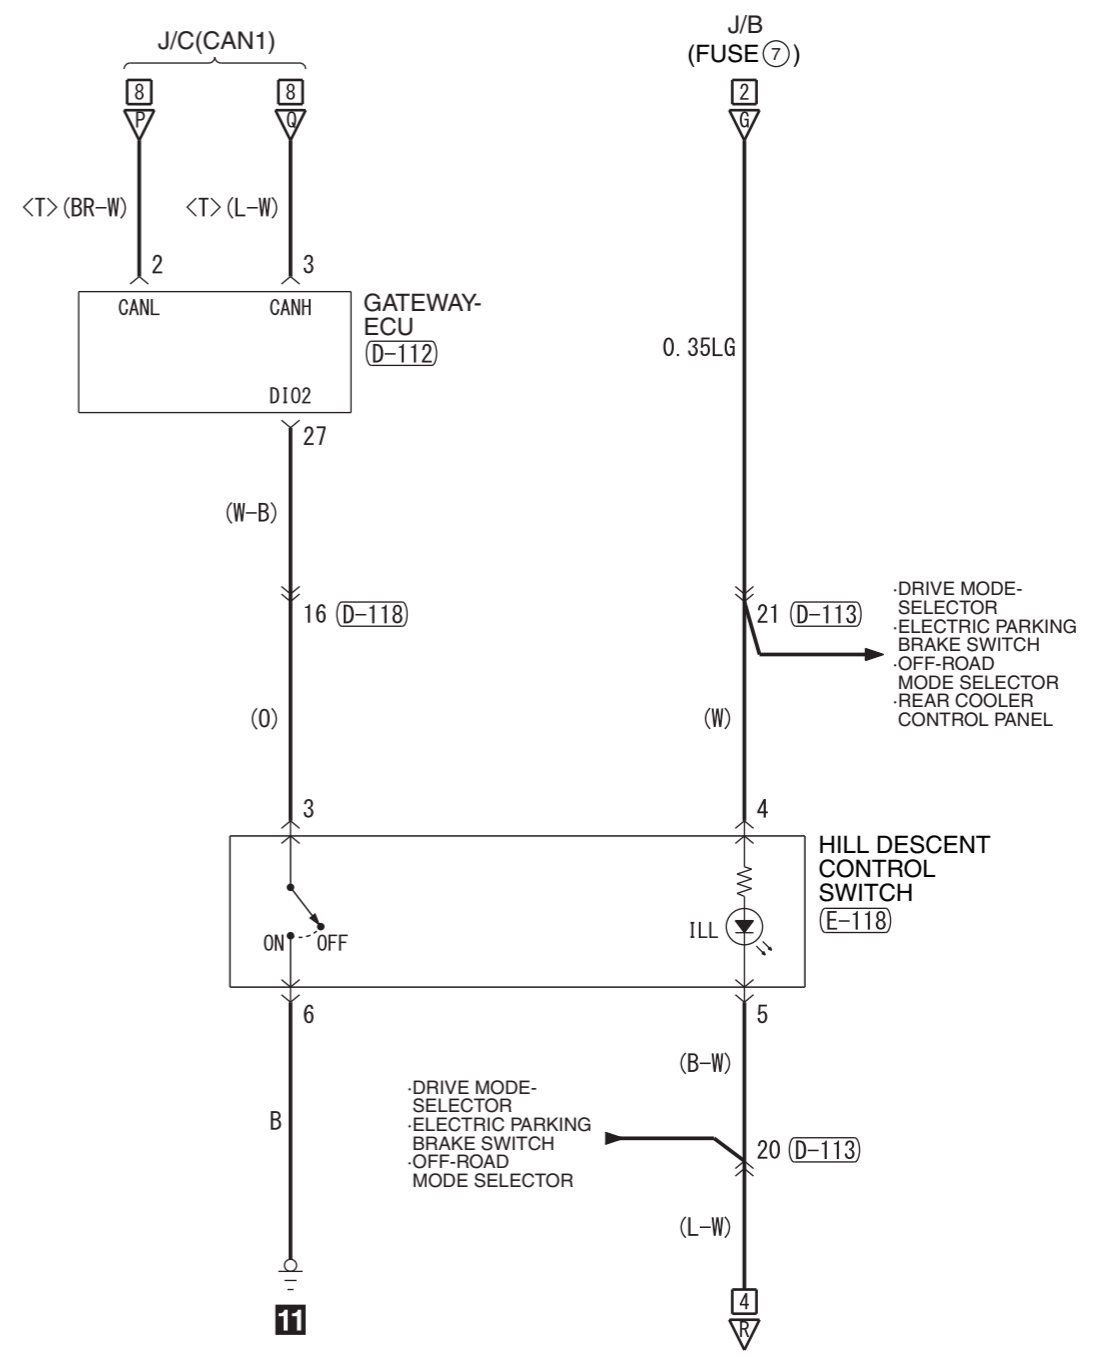

NOTE
*3 : 6B3
*4 : 4N1

<VEHICLES WITH HILL DESCENT CONTROL FUNCTION>

Wire colour code
B : Black LG : Light green G : Green L : Blue W : White Y : Yellow SB : Sky blue BR : Brown
O : Orange GR : Grey R : Red P : Pink V : Violet PU : Purple SI : Silver BE : Beige