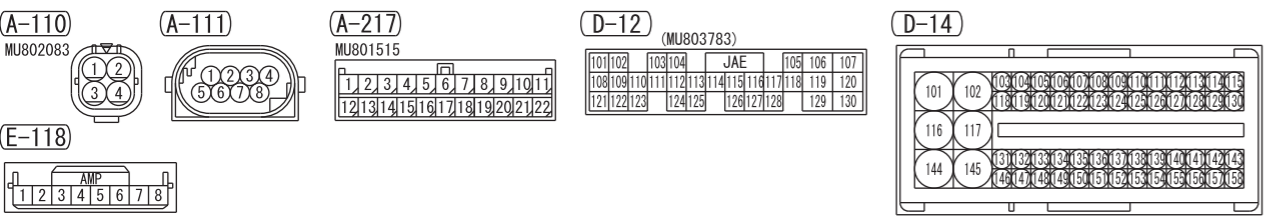

NOTE
*3 : 6B3
*4 : 4N1

<VEHICLES WITH HILL DESCENT CONTROL FUNCTION>

Wire colour code
B : Black LG : Light green G : Green L : Blue W : White Y : Yellow SB : Sky blue BR : Brown
O : Orange GR : Grey R : Red P : Pink V : Violet PU : Purple SI : Silver BE : Beige