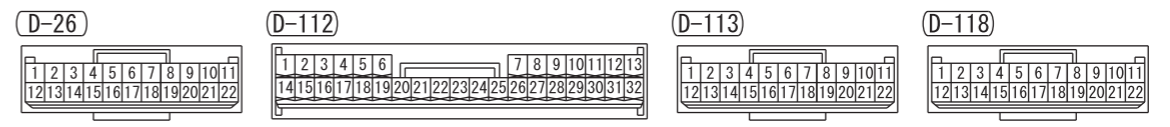

NOTE
*3 : 6B3
*4 : 4N1

<VEHICLES WITH HILL DESCENT CONTROL FUNCTION>

Wire colour code
B : Black LG : Light green G : Green L : Blue W : White Y : Yellow SB : Sky blue BR : Brown
O : Orange GR : Grey R : Red P : Pink V : Violet PU : Purple SI : Silver BE : Beige