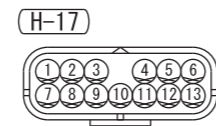

CLEARANCE WARNING CONTROL UNIT (D-109)

Wire colour code  
 B : Black LG : Light green G : Green L : Blue W : White Y : Yellow SB : Sky blue BR : Brown  
 O : Orange GR : Grey R : Red P : Pink V : Violet PU : Purple SI : Silver BE : Beige