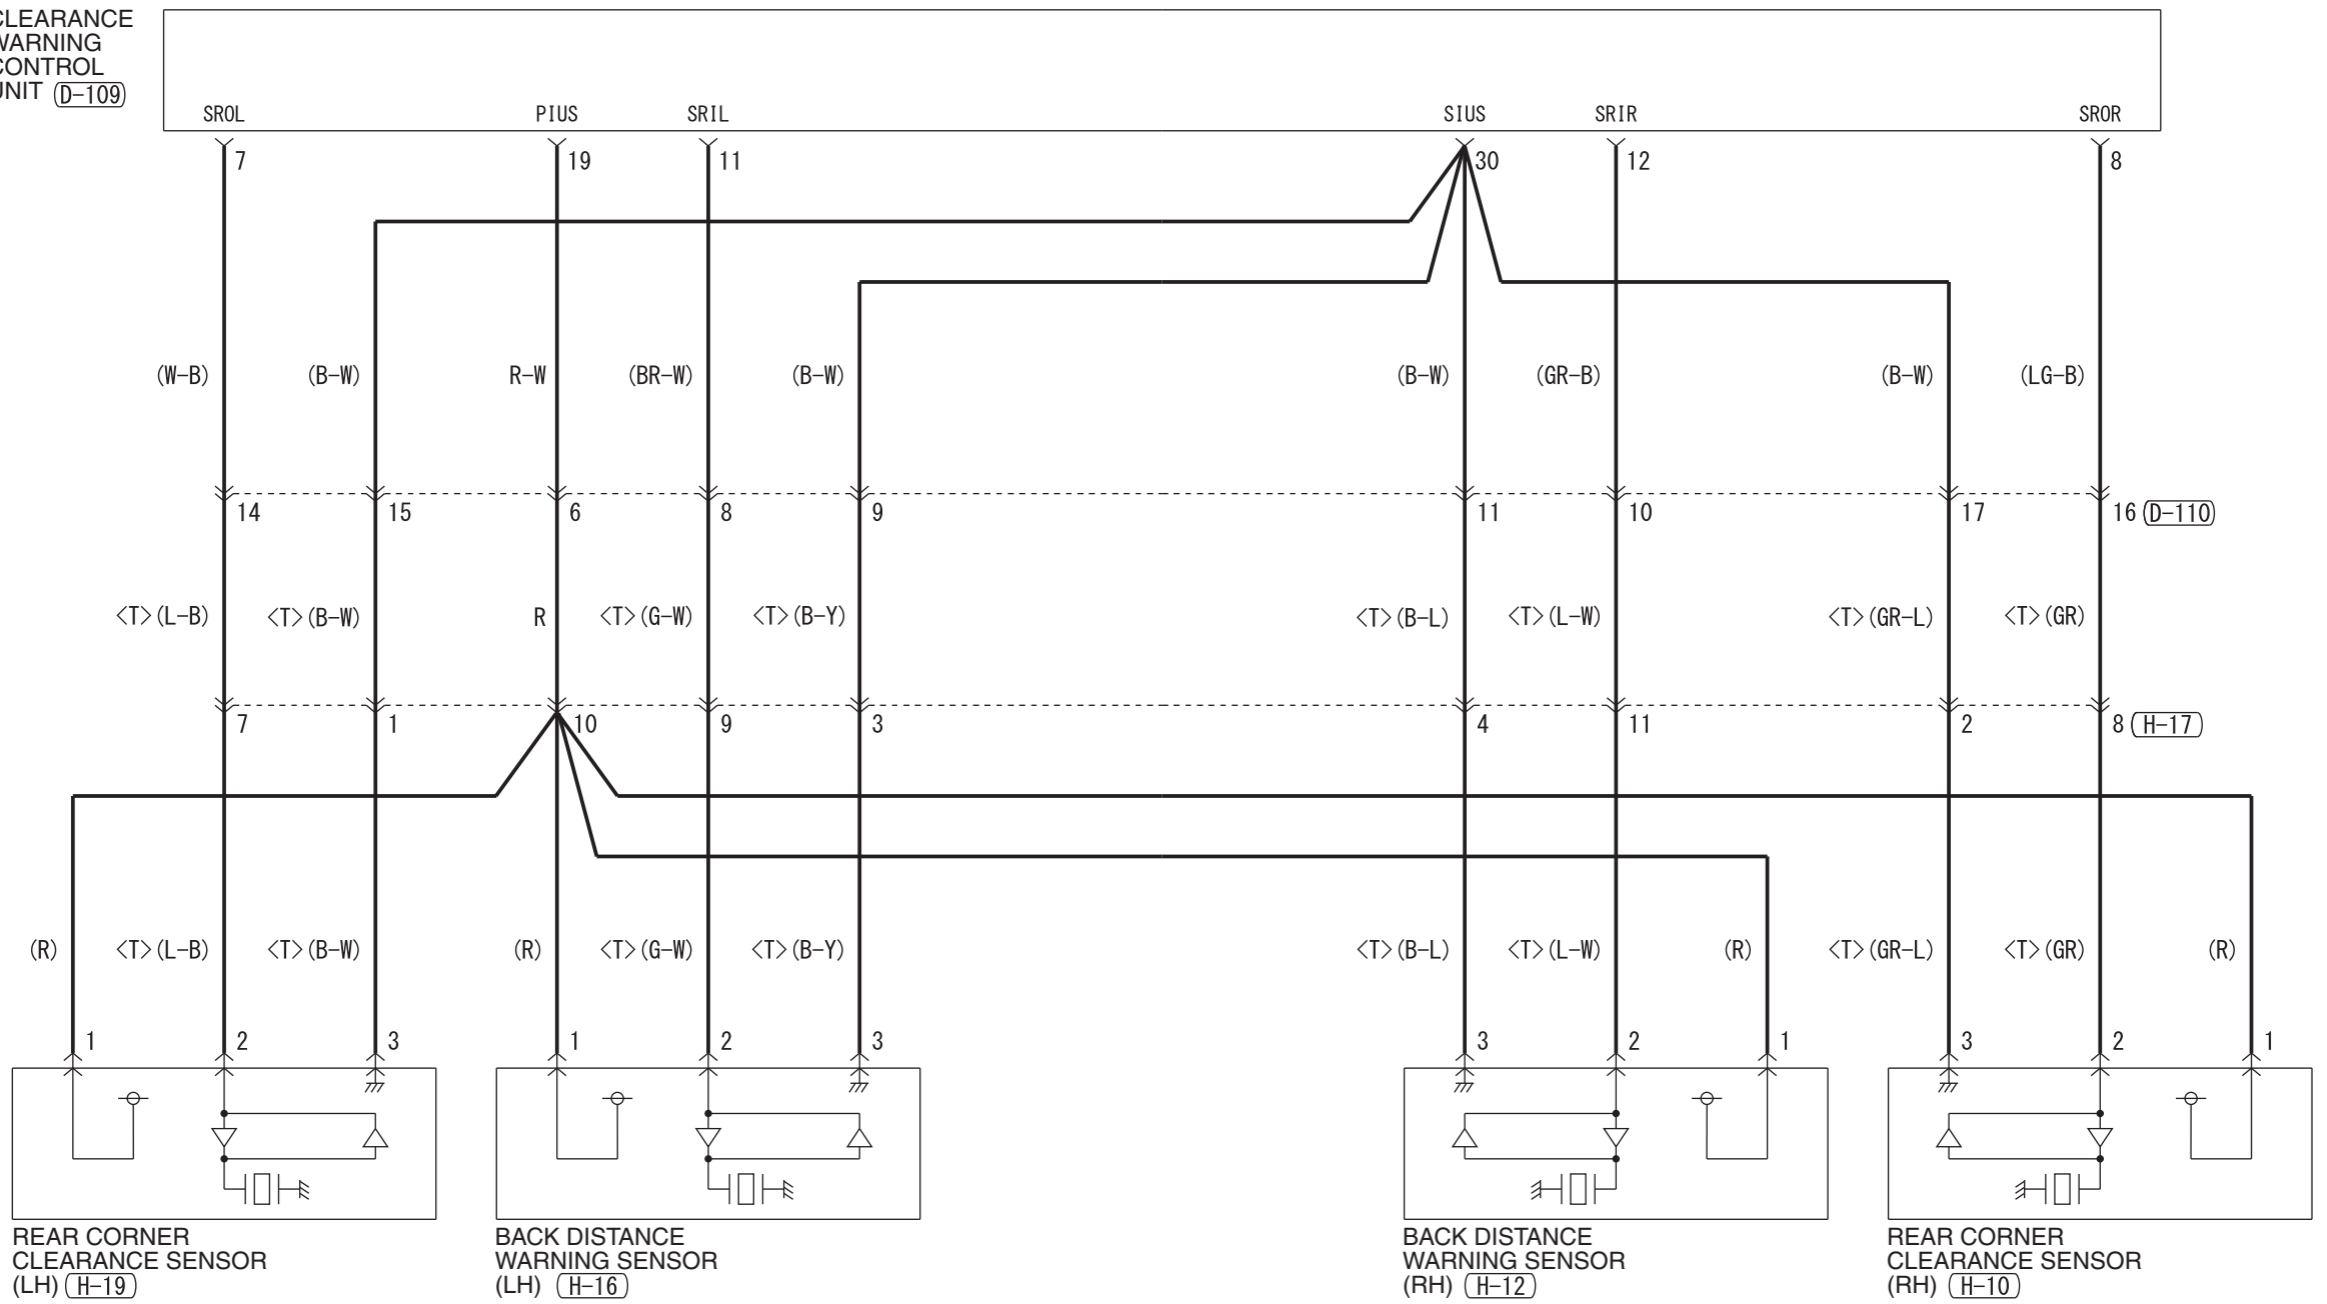

CLEARANCE WARNING CONTROL UNIT (D-109)

Wire colour code  
 B : Black LG : Light green G : Green L : Blue W : White Y : Yellow SB : Sky blue BR : Brown  
 O : Orange GR : Grey R : Red P : Pink V : Violet PU : Purple SI : Silver BE : Beige