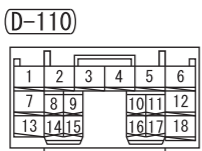

CLEARANCE WARNING CONTROL UNIT (D-109)

Wire colour code  
 B : Black LG : Light green G : Green L : Blue W : White Y : Yellow SB : Sky blue BR : Brown  
 O : Orange GR : Grey R : Red P : Pink V : Violet PU : Purple SI : Silver BE : Beige