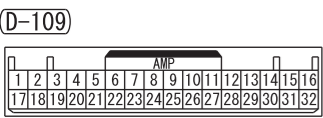

CLEARANCE WARNING CONTROL UNIT (D-109)

Wire colour code  
 B : Black LG : Light green G : Green L : Blue W : White Y : Yellow SB : Sky blue BR : Brown  
 O : Orange GR : Grey R : Red P : Pink V : Violet PU : Purple SI : Silver BE : Beige