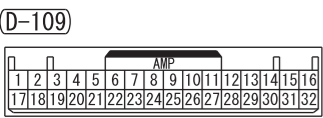

CLEARANCE WARNING CONTROL UNIT (D-109)

Wire colour code
 B : Black LG : Light green G : Green L : Blue W : White Y : Yellow SB : Sky blue BR : Brown
 O : Orange GR : Grey R : Red P : Pink V : Violet PU : Purple SI : Silver BE : Beige