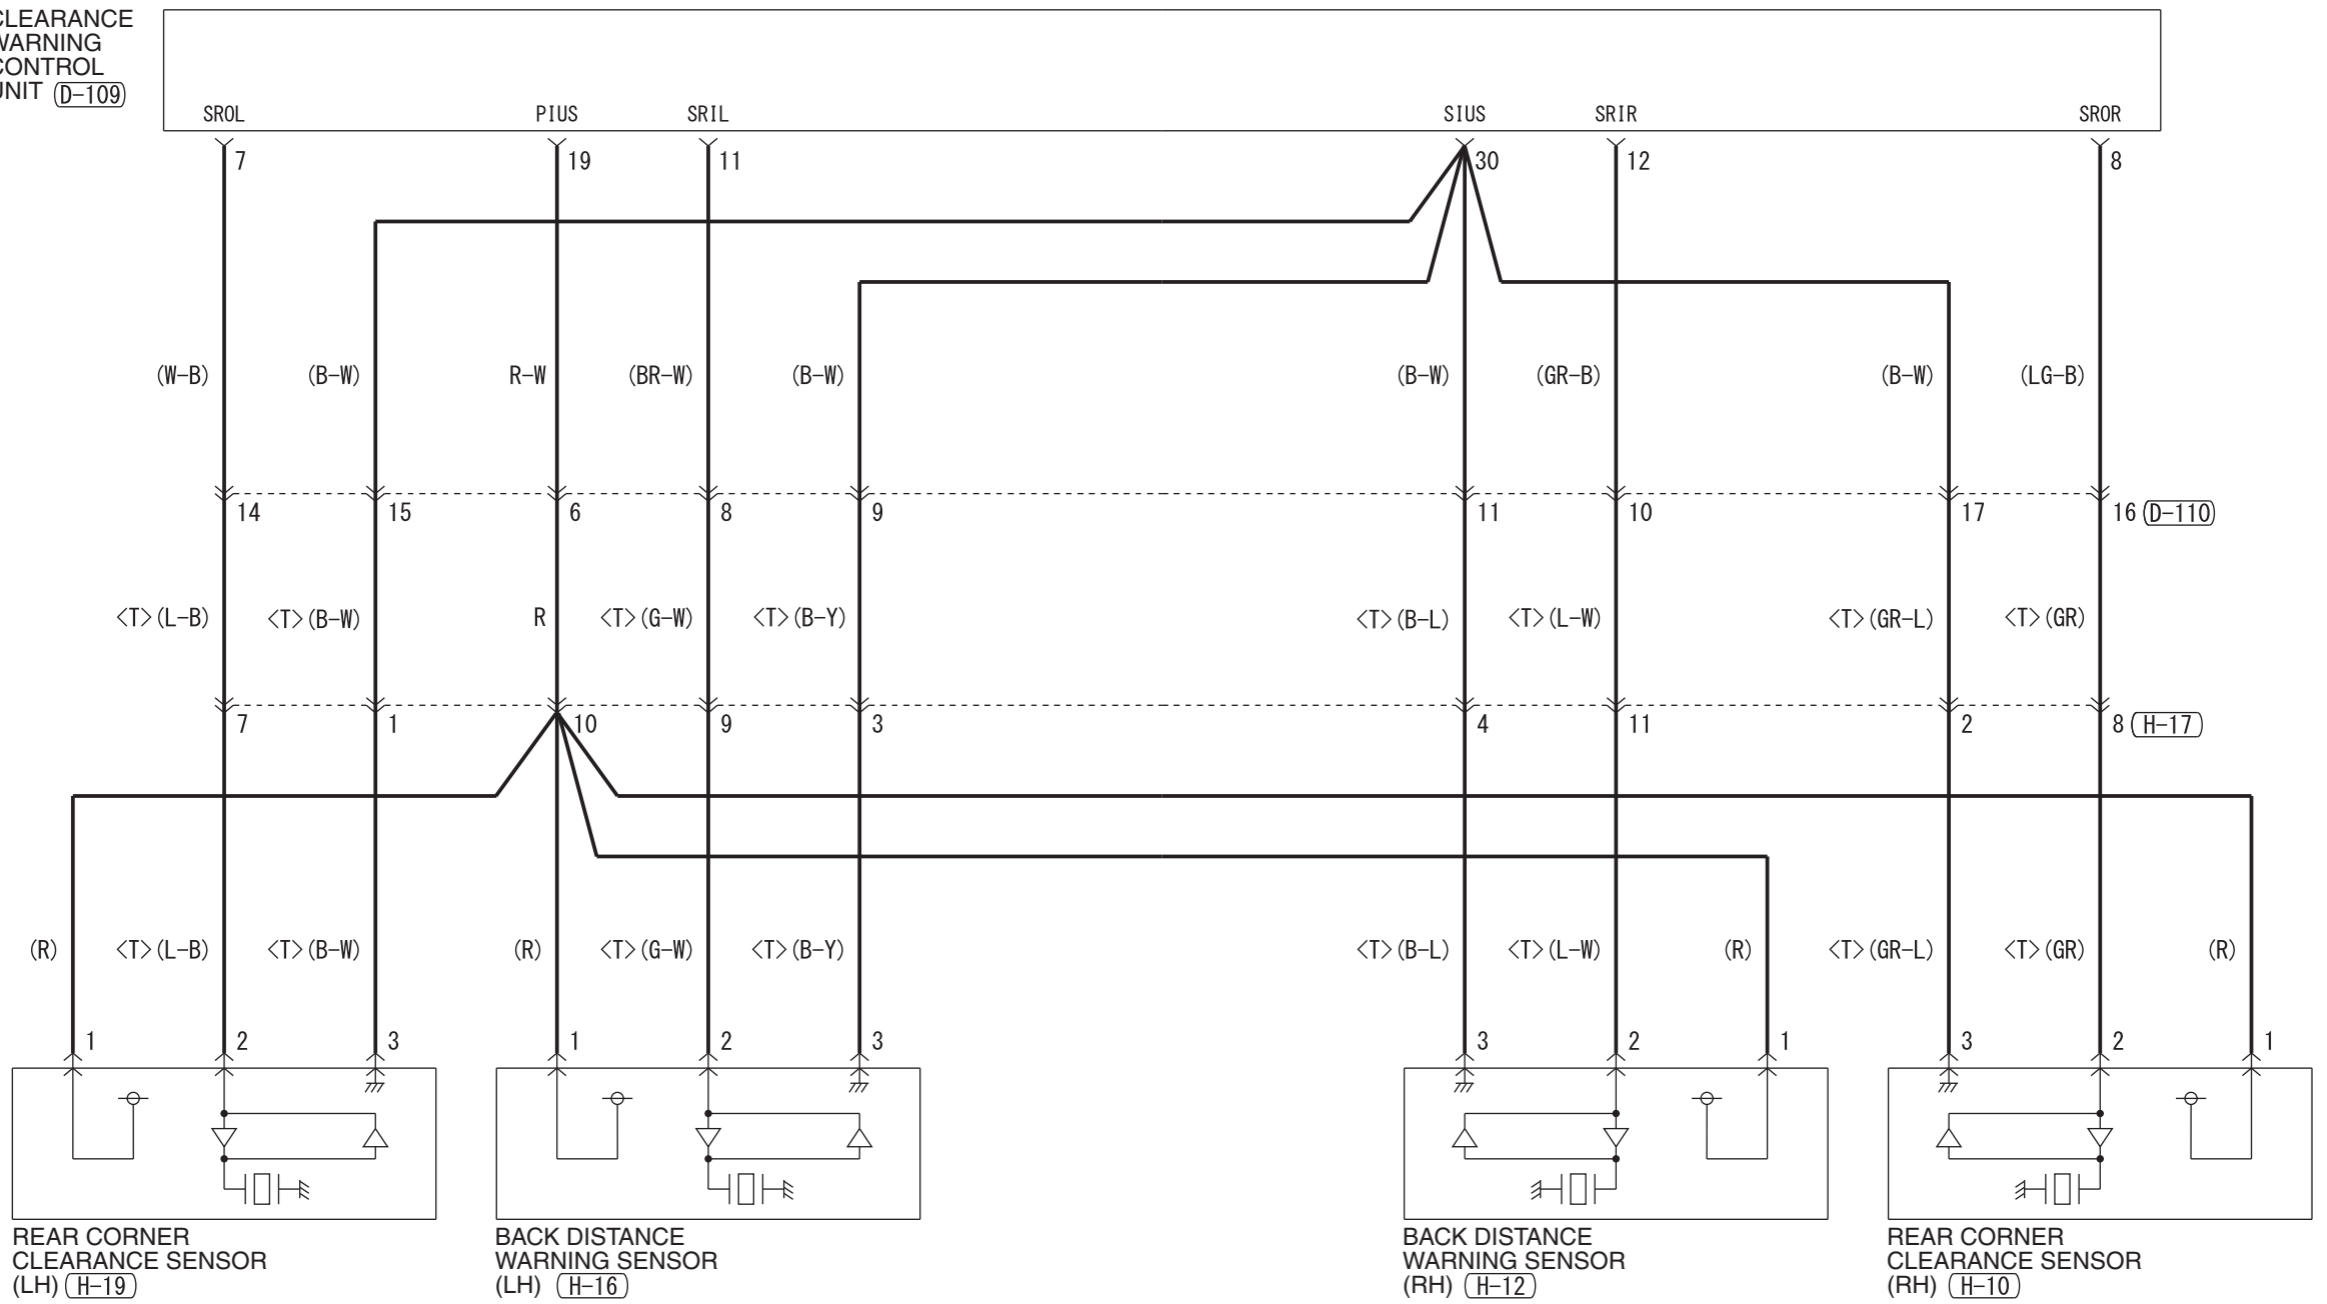

CLEARANCE WARNING CONTROL UNIT (D-109)

Wire colour code
 B : Black LG : Light green G : Green L : Blue W : White Y : Yellow SB : Sky blue BR : Brown
 O : Orange GR : Grey R : Red P : Pink V : Violet PU : Purple SI : Silver BE : Beige