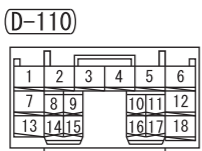

CLEARANCE WARNING CONTROL UNIT (D-109)

Wire colour code
 B : Black LG : Light green G : Green L : Blue W : White Y : Yellow SB : Sky blue BR : Brown
 O : Orange GR : Grey R : Red P : Pink V : Violet PU : Purple SI : Silver BE : Beige