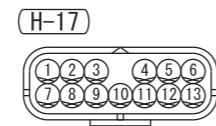

CLEARANCE WARNING CONTROL UNIT (D-109)

Wire colour code
 B : Black LG : Light green G : Green L : Blue W : White Y : Yellow SB : Sky blue BR : Brown
 O : Orange GR : Grey R : Red P : Pink V : Violet PU : Purple SI : Silver BE : Beige