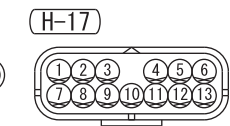

CLEARANCE WARNING CONTROL UNIT (D-109)

Wire colour code
 B : Black LG : Light green G : Green L : Blue W : White Y : Yellow SB : Sky blue BR : Brown
 O : Orange GR : Grey R : Red P : Pink V : Violet PU : Purple SI : Silver BE : Beige