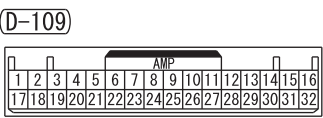

CLEARANCE WARNING CONTROL UNIT (D-109)

Wire colour code
 B : Black LG : Light green G : Green L : Blue W : White Y : Yellow SB : Sky blue BR : Brown
 O : Orange GR : Grey R : Red P : Pink V : Violet PU : Purple SI : Silver BE : Beige