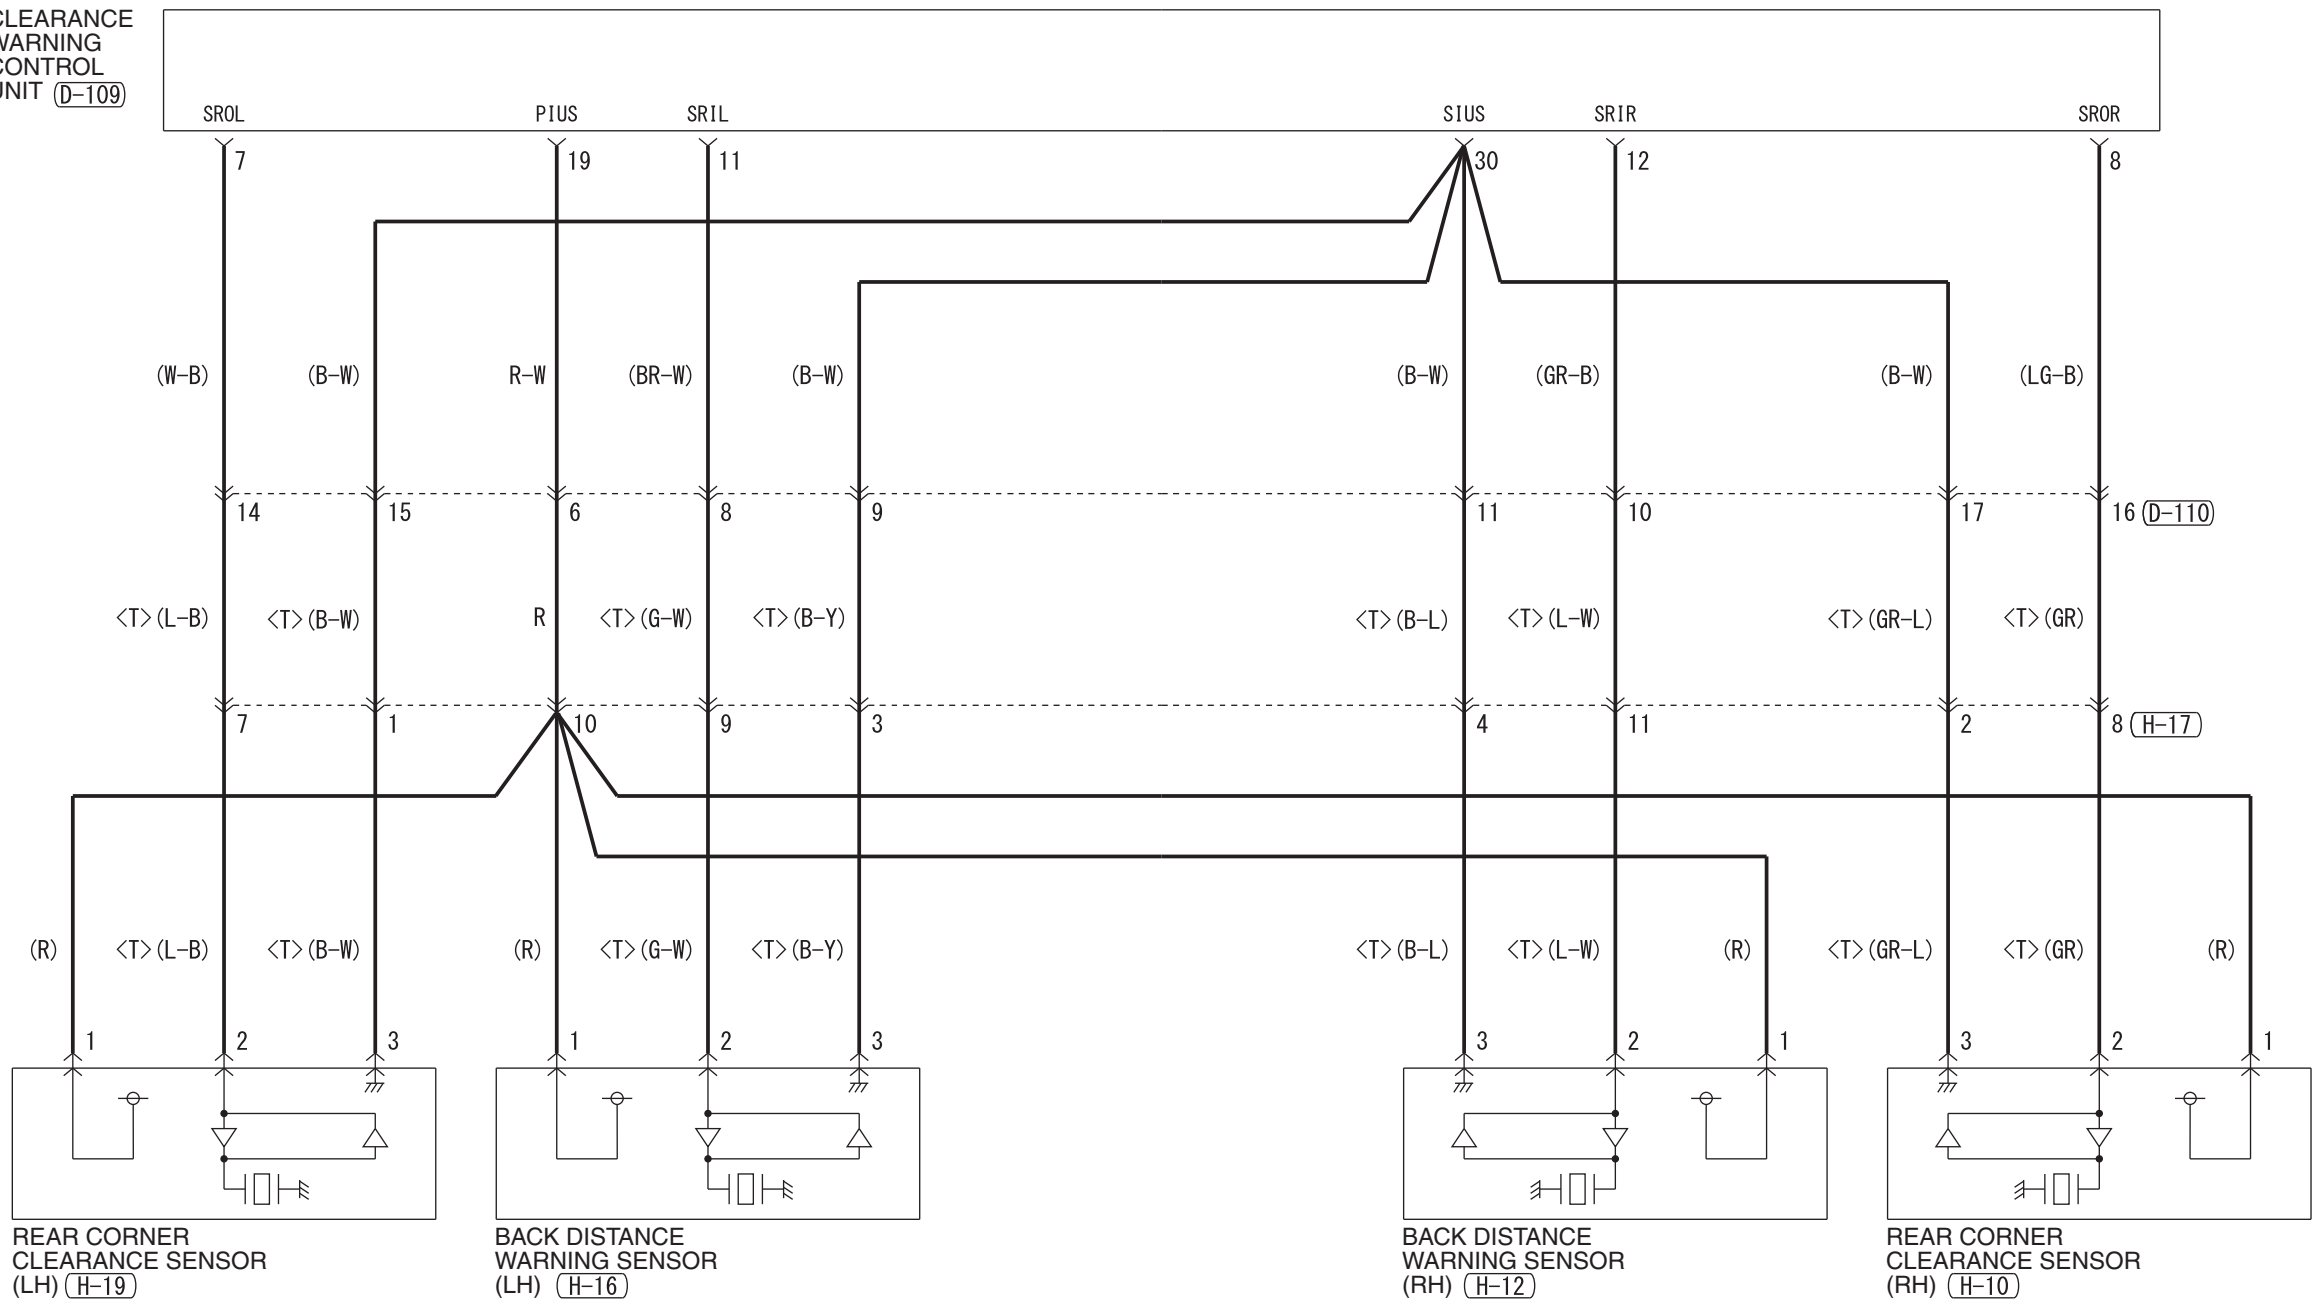

CLEARANCE WARNING CONTROL UNIT (D-109)

Wire colour code
 B : Black LG : Light green G : Green L : Blue W : White Y : Yellow SB : Sky blue BR : Brown
 O : Orange GR : Grey R : Red P : Pink V : Violet PU : Purple SI : Silver BE : Beige