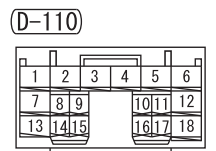

CLEARANCE WARNING CONTROL UNIT (D-109)

Wire colour code
 B : Black LG : Light green G : Green L : Blue W : White Y : Yellow SB : Sky blue BR : Brown
 O : Orange GR : Grey R : Red P : Pink V : Violet PU : Purple SI : Silver BE : Beige