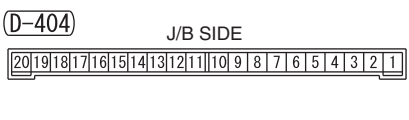

Wire colour code
 B : Black LG : Light green G : Green L : Blue W : White Y : Yellow SB : Sky blue BR : Brown
 O : Orange GR : Grey R : Red P : Pink V : Violet PU : Purple SI : Silver BE : Beige