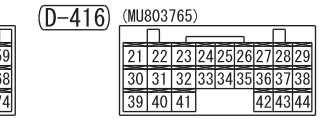

Wire colour code
 B : Black LG : Light green G : Green L : Blue W : White Y : Yellow SB : Sky blue BR : Brown
 O : Orange GR : Grey R : Red P : Pink V : Violet PU : Purple SI : Silver BE : Beige