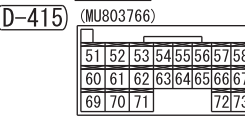

Wire colour code
 B : Black LG : Light green G : Green L : Blue W : White Y : Yellow SB : Sky blue BR : Brown
 O : Orange GR : Grey R : Red P : Pink V : Violet PU : Purple SI : Silver BE : Beige