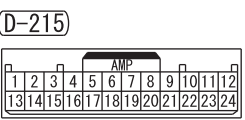

<LHD>

Wire colour code
 B : Black LG : Light green G : Green L : Blue W : White Y : Yellow SB : Sky blue BR : Brown
 O : Orange GR : Grey R : Red P : Pink V : Violet PU : Purple SI : Silver BE : Beige