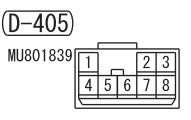

<LHD>

Wire colour code
 B : Black LG : Light green G : Green L : Blue W : White Y : Yellow SB : Sky blue BR : Brown
 O : Orange GR : Grey R : Red P : Pink V : Violet PU : Purple SI : Silver BE : Beige