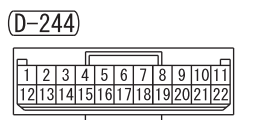

<LHD>

Wire colour code
 B : Black LG : Light green G : Green L : Blue W : White Y : Yellow SB : Sky blue BR : Brown
 O : Orange GR : Grey R : Red P : Pink V : Violet PU : Purple SI : Silver BE : Beige