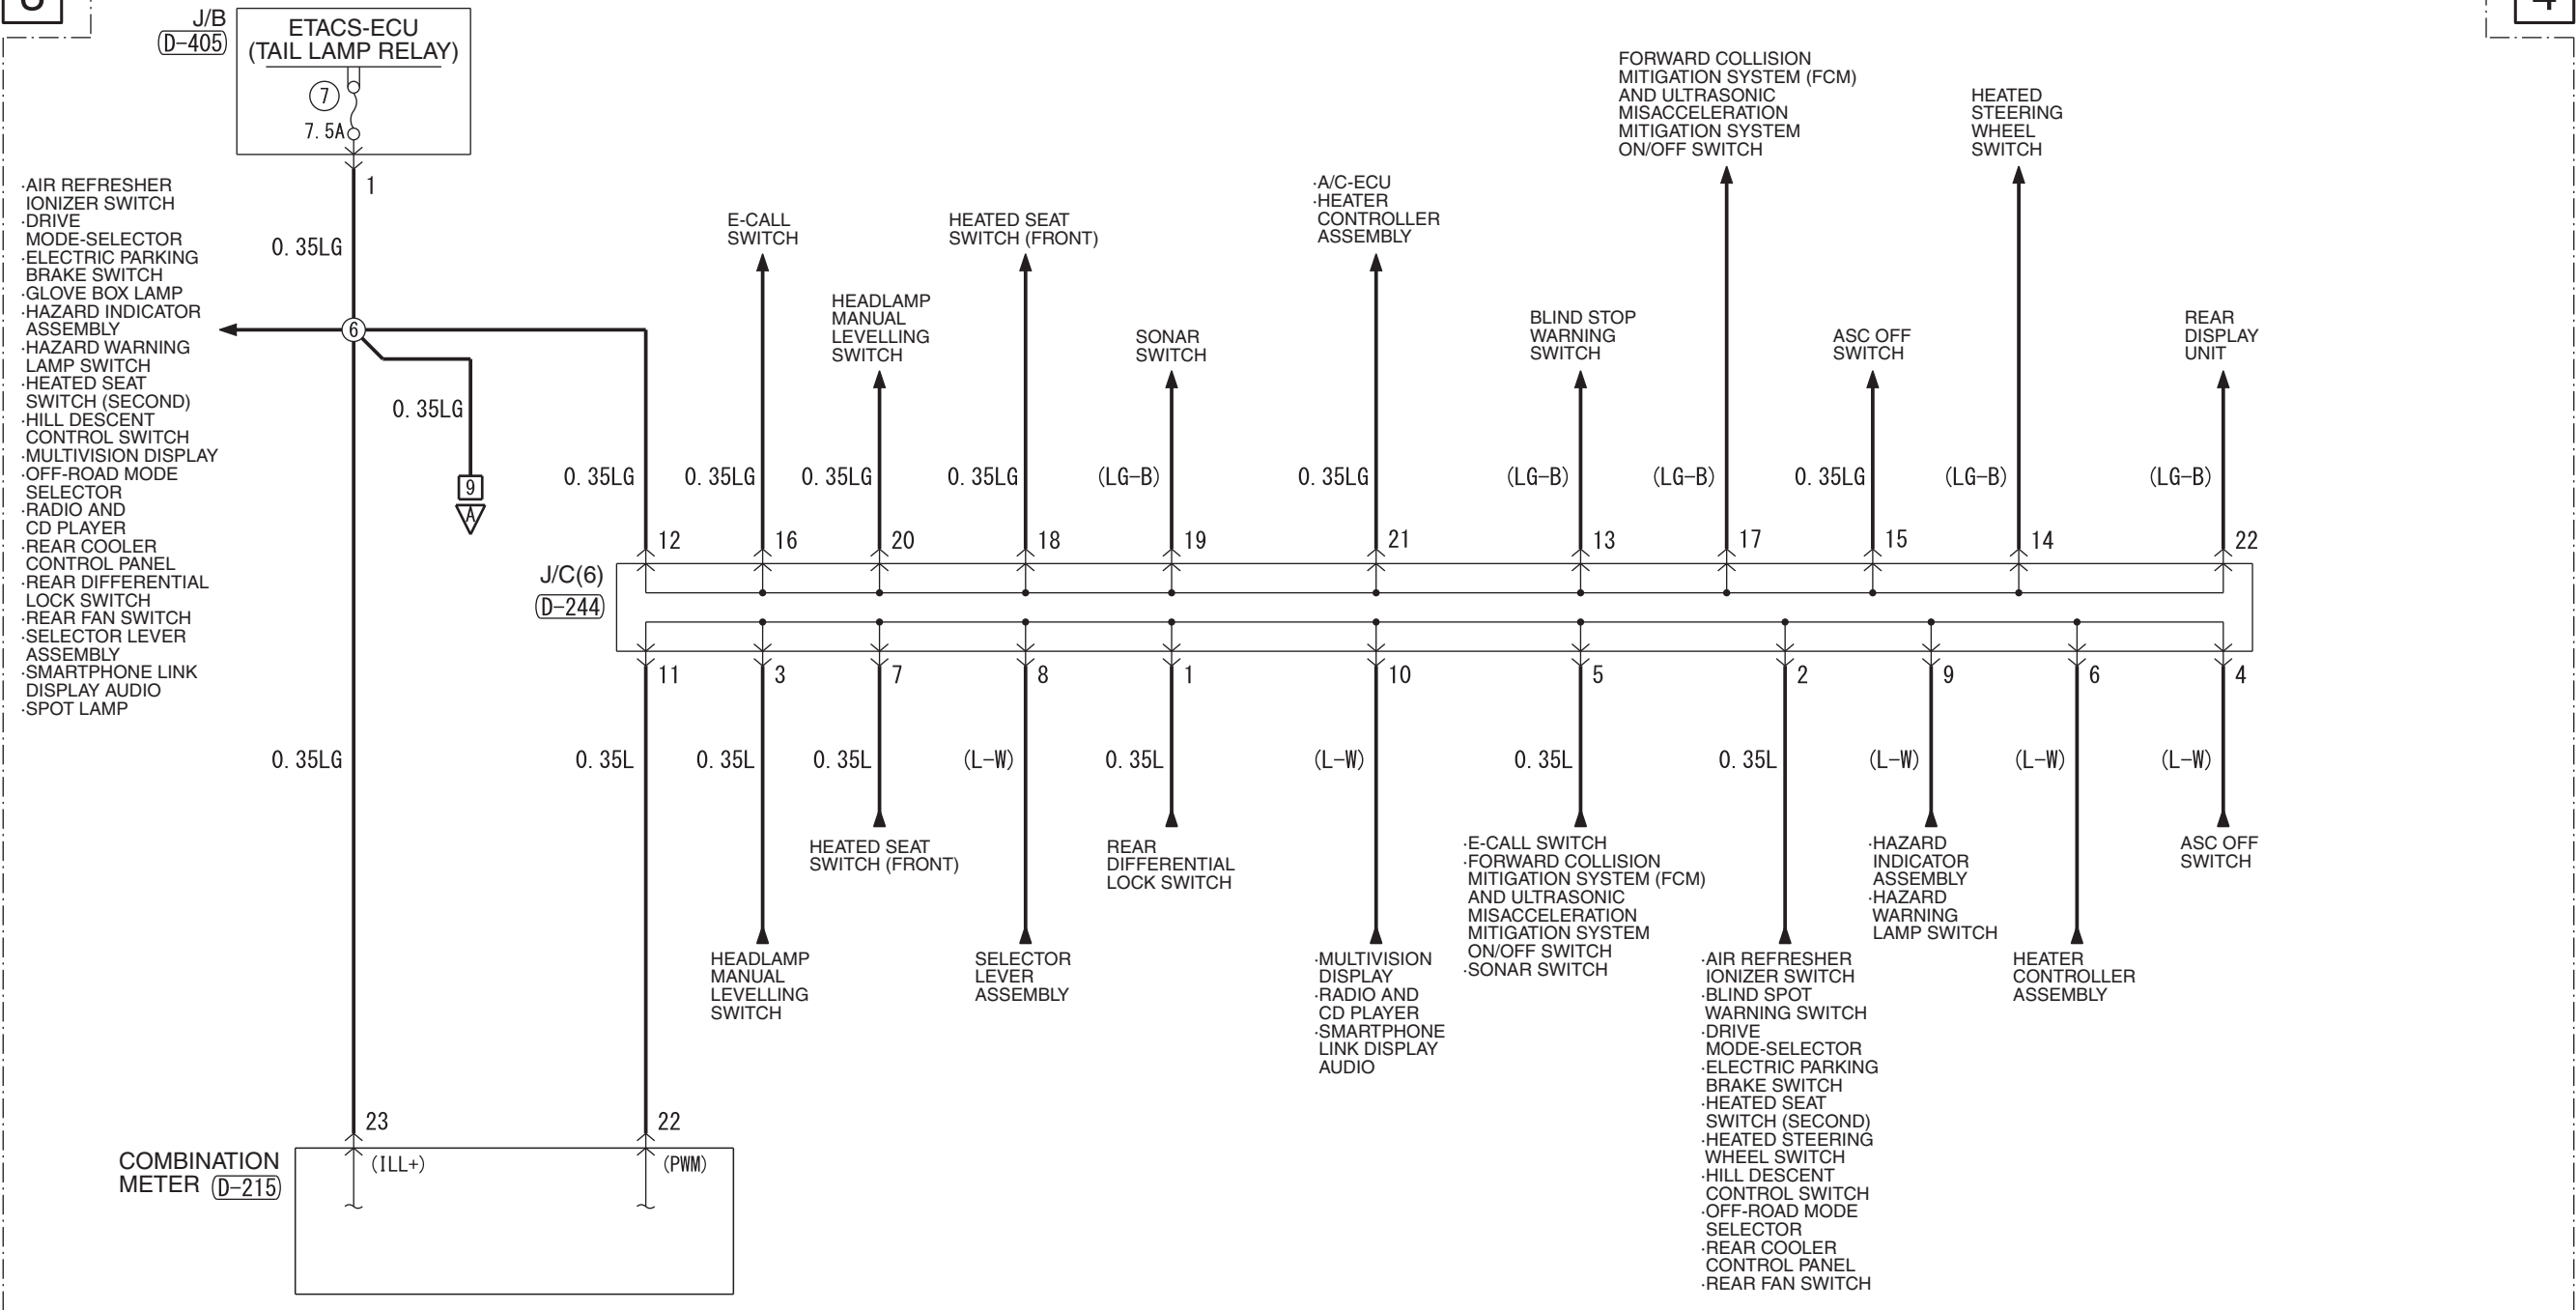

<LHD>

Wire colour code
 B : Black LG : Light green G : Green L : Blue W : White Y : Yellow SB : Sky blue BR : Brown
 O : Orange GR : Grey R : Red P : Pink V : Violet PU : Purple SI : Silver BE : Beige