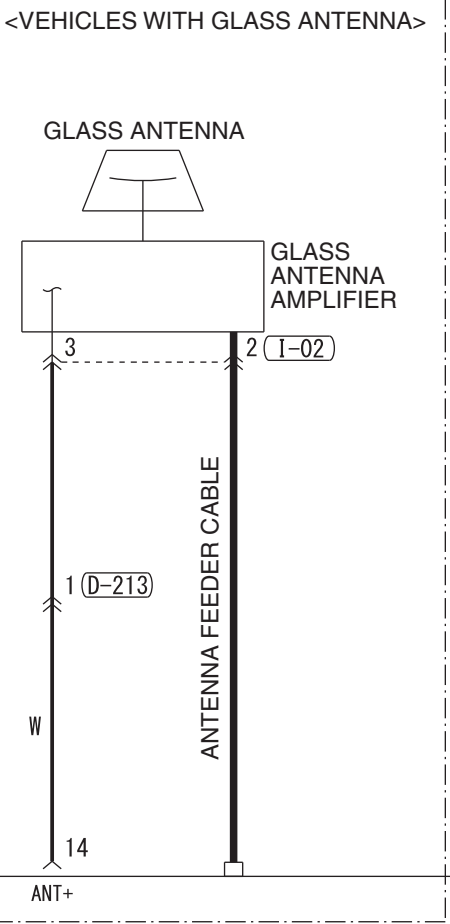

- AIR REFRESHER
- IONIZER SWITCH
- ASC OFF SWITCH
- COMBINATION METER
- DRIVE MODE-SELECTOR
- ELECTRIC PARKING
- BRAKE SWITCH
- GLOVE BOX LAMP
- HAZARD WARNING
- LAMP SWITCH
- HILL DESCENT
- CONTROL SWITCH
- OFF-ROAD MODE
- SELECTOR
- REAR COOLER
- CONTROL PANEL
- REAR FAN SWITCH
- SONAR SWITCH
- SPOT LAMP

NOTE
 *1 : -CAMERA-ECU
 -CENTRE ROOM LAMP
 -COLUMN SWITCH
 -COMBINATION METER
 -DOOR COURTESY LAMP
 -GATEWAY-ECU
 -LUGGAGE
 -COMPARTMENT LAMP
 -PERSONAL LAMP
 -VANITY MIRROR LAMP

Wire colour code
 B : Black LG : Light green G : Green L : Blue W : White Y : Yellow SB : Sky blue BR : Brown
 O : Orange GR : Grey R : Red P : Pink V : Violet PU : Purple SI : Silver BE : Beige