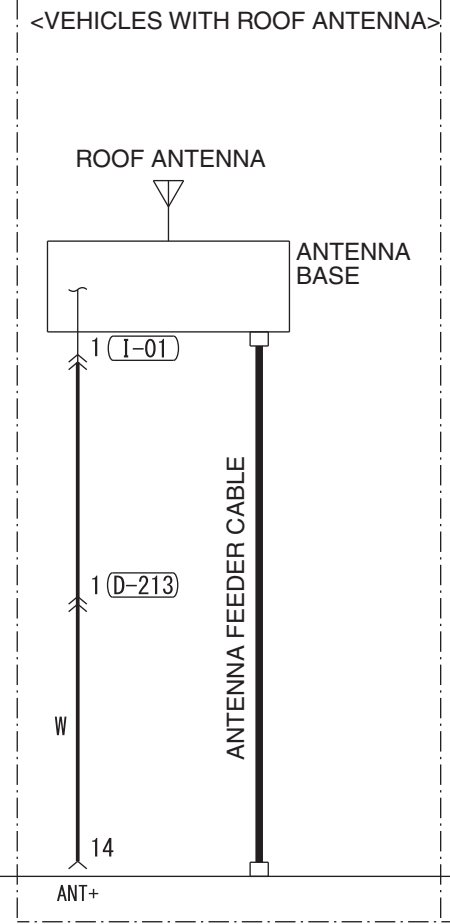

- AIR REFRESHER
- IONIZER SWITCH
- ASC OFF SWITCH
- COMBINATION METER
- DRIVE MODE-SELECTOR
- ELECTRIC PARKING
- BRAKE SWITCH
- GLOVE BOX LAMP
- HAZARD WARNING
- LAMP SWITCH
- HILL DESCENT
- CONTROL SWITCH
- OFF-ROAD MODE
- SELECTOR
- REAR COOLER
- CONTROL PANEL
- REAR FAN SWITCH
- SONAR SWITCH
- SPOT LAMP

NOTE
 *1 : -CAMERA-ECU
 -CENTRE ROOM LAMP
 -COLUMN SWITCH
 -COMBINATION METER
 -DOOR COURTESY LAMP
 -GATEWAY-ECU
 -LUGGAGE
 -COMPARTMENT LAMP
 -PERSONAL LAMP
 -VANITY MIRROR LAMP

Wire colour code
 B : Black LG : Light green G : Green L : Blue W : White Y : Yellow SB : Sky blue BR : Brown
 O : Orange GR : Grey R : Red P : Pink V : Violet PU : Purple SI : Silver BE : Beige