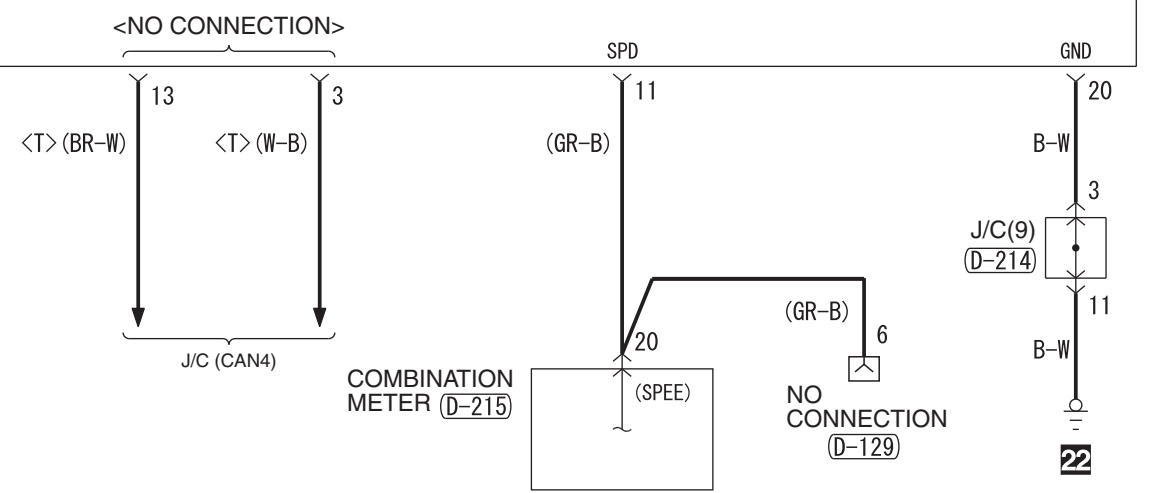

- AIR REFRESHER
- IONIZER SWITCH
- ASC OFF SWITCH
- COMBINATION METER
- DRIVE MODE-SELECTOR
- ELECTRIC PARKING
- BRAKE SWITCH
- GLOVE BOX LAMP
- HAZARD WARNING
- LAMP SWITCH
- HILL DESCENT
- CONTROL SWITCH
- OFF-ROAD MODE
- SELECTOR
- REAR COOLER
- CONTROL PANEL
- REAR FAN SWITCH
- SONAR SWITCH
- SPOT LAMP

NOTE
 *1 : -CAMERA-ECU
 -CENTRE ROOM LAMP
 -COLUMN SWITCH
 -COMBINATION METER
 -DOOR COURTESY LAMP
 -GATEWAY-ECU
 -LUGGAGE
 -COMPARTMENT LAMP
 -PERSONAL LAMP
 -VANITY MIRROR LAMP

Wire colour code
 B : Black LG : Light green G : Green L : Blue W : White Y : Yellow SB : Sky blue BR : Brown
 O : Orange GR : Grey R : Red P : Pink V : Violet PU : Purple SI : Silver BE : Beige