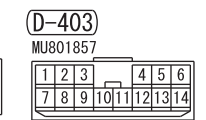

- AIR REFRESHER
- IONIZER SWITCH
- ASC OFF SWITCH
- COMBINATION METER
- DRIVE MODE-SELECTOR
- ELECTRIC PARKING
- BRAKE SWITCH
- GLOVE BOX LAMP
- HAZARD WARNING
- LAMP SWITCH
- HILL DESCENT
- CONTROL SWITCH
- OFF-ROAD MODE
- SELECTOR
- REAR COOLER
- CONTROL PANEL
- REAR FAN SWITCH
- SONAR SWITCH
- SPOT LAMP

NOTE
 *1 : -CAMERA-ECU
 -CENTRE ROOM LAMP
 -COLUMN SWITCH
 -COMBINATION METER
 -DOOR COURTESY LAMP
 -GATEWAY-ECU
 -LUGGAGE
 -COMPARTMENT LAMP
 -PERSONAL LAMP
 -VANITY MIRROR LAMP

Wire colour code
 B : Black LG : Light green G : Green L : Blue W : White Y : Yellow SB : Sky blue BR : Brown
 O : Orange GR : Grey R : Red P : Pink V : Violet PU : Purple SI : Silver BE : Beige